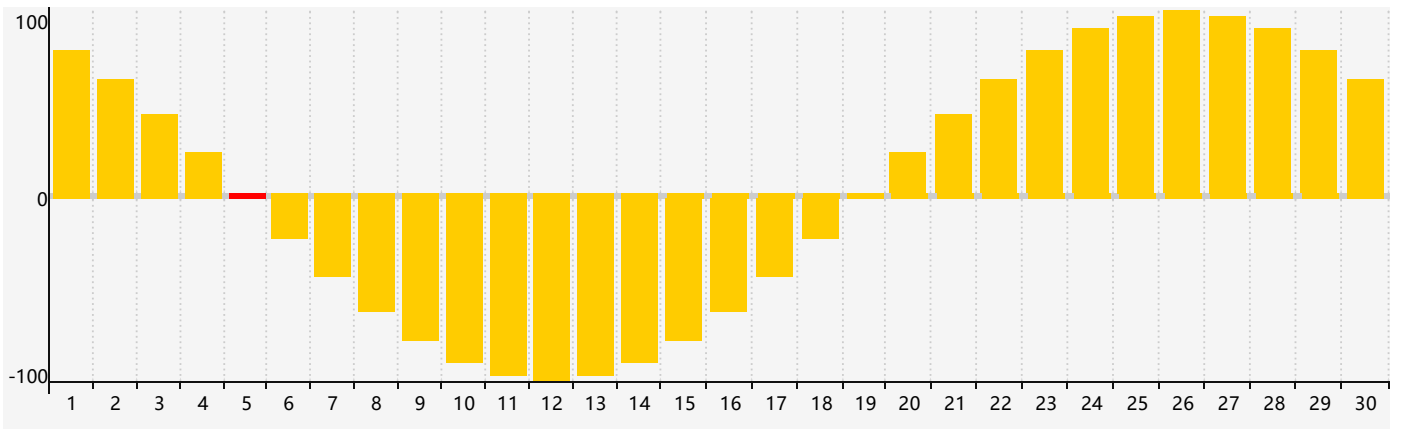

智力節律曲线图 - 2018年9月

情感節律曲线图 - 2018年9月

身體節律曲线图 - 2018年9月

公曆2018年九月 農曆戊戌年 [狗年]

星期日	星期一	星期二	星期三	星期四	星期五	星期六
十六 26	十七 27	十八 28	十九 29	二十 30	廿一 31	廿二 1
廿三 2	廿四 3	廿五 4	廿六 5 情感臨界日 身體臨界日	廿七 6	廿八 7	白露 廿九 8
三十 9	八月初一 10	初二 11	初三 12	初四 13	初五 14	初六 15
初七 16	初八 17	初九 18	初十 19	十一 20	十二 21	十三 22 智力臨界日
秋分 十四 23	十五 24	十六 25	十七 26	十八 27	十九 28 身體臨界日	二十 29
廿一 30	廿二 1	廿三 2	廿四 3 情感臨界日	廿五 4	廿六 5	廿七 6