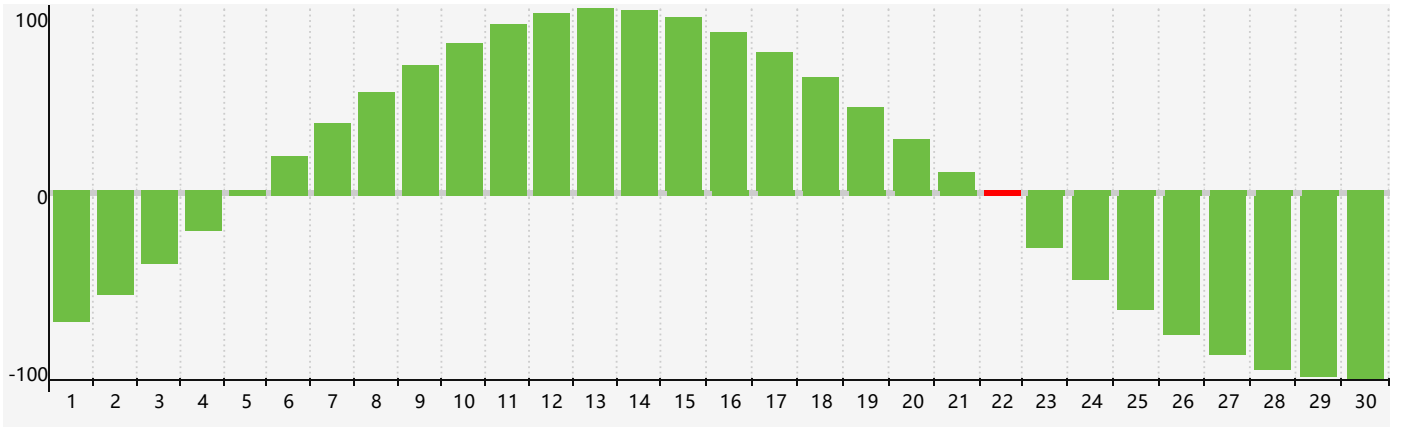

智力節律曲线图 - 2018年9月

情感節律曲线图 - 2018年9月

身體節律曲线图 - 2018年9月

公曆2018年九月 農曆戊戌年 [狗年]

星期日	星期一	星期二	星期三	星期四	星期五	星期六
十六 26	十七 27	十八 28	十九 29	二十 30	廿一 31	廿二 1
廿三 2	廿四 3	廿五 4	廿六 5 情感臨界日 身體臨界日	廿七 6	廿八 7	白露 廿九 8
三十 9	八月初一 10	初二 11	初三 12	初四 13	初五 14	初六 15
初七 16	初八 17	初九 18	初十 19	十一 20	十二 21	十三 22 智力臨界日
秋分 十四 23	十五 24	十六 25	十七 26	十八 27	十九 28 身體臨界日	二十 29
廿一 30	廿二 1	廿三 2	廿四 3 情感臨界日	廿五 4	廿六 5	廿七 6