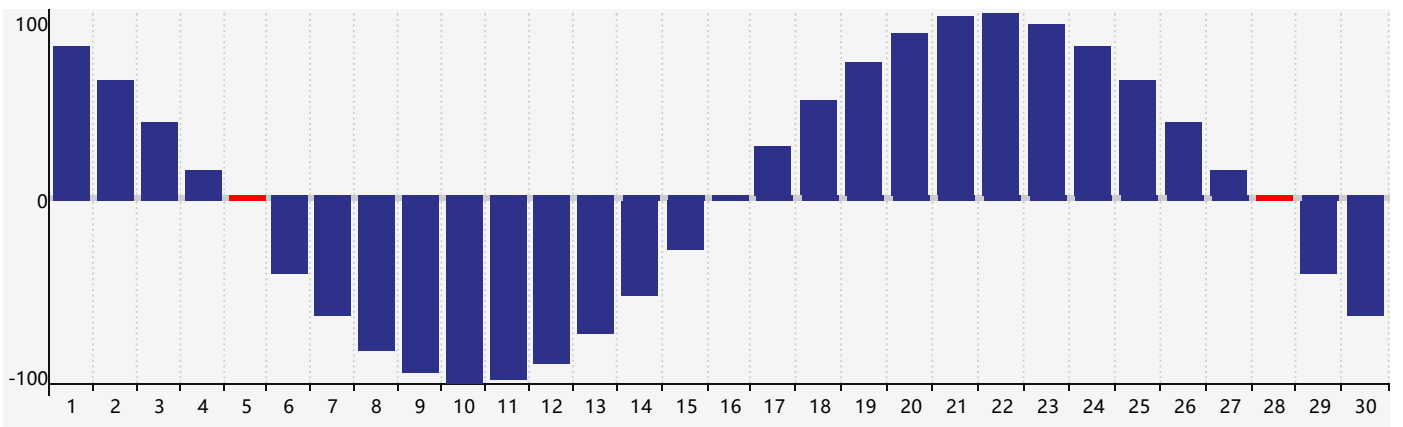

智力節律曲线图 - 2018年9月

情感節律曲线图 - 2018年9月

身體節律曲线图 - 2018年9月

公曆2018年九月 農曆戊戌年 [狗年]

星期日	星期一	星期二	星期三	星期四	星期五	星期六
十六 26	十七 27	十八 28	十九 29	二十 30	廿一 31	廿二 1
廿三 2	廿四 3	廿五 4	廿六 5 情感臨界日 身體臨界日	廿七 6	廿八 7	白露 廿九 8
三十 9	八月初一 10	初二 11	初三 12	初四 13	初五 14	初六 15
初七 16	初八 17	初九 18	初十 19	十一 20	十二 21	十三 22 智力臨界日
秋分 十四 23	十五 24	十六 25	十七 26	十八 27	十九 28 身體臨界日	二十 29
廿一 30	廿二 1	廿三 2	廿四 3 情感臨界日	廿五 4	廿六 5	廿七 6