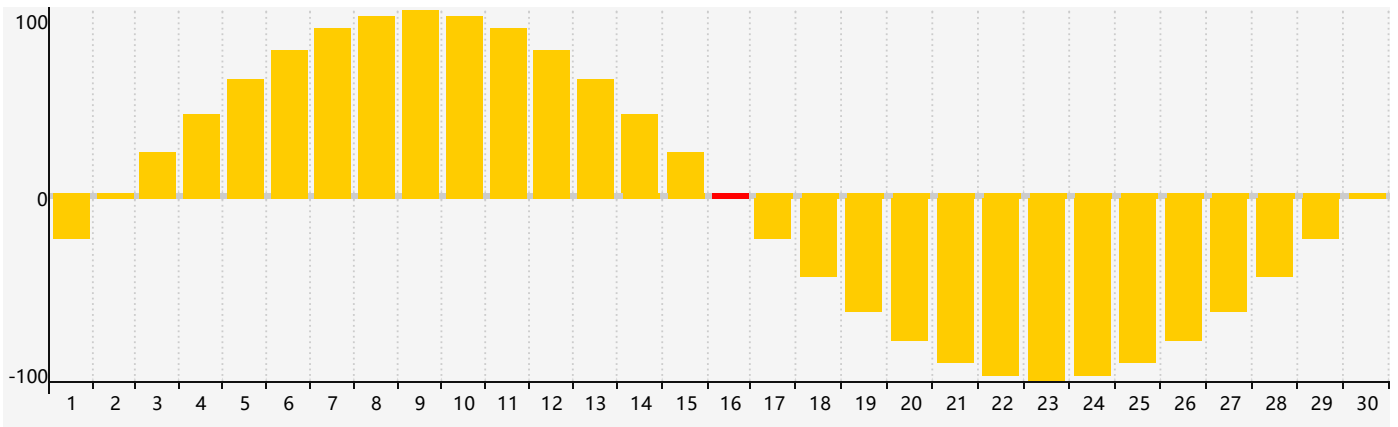

智力節律曲线图 - 2018年9月

情感節律曲线图 - 2018年9月

身體節律曲线图 - 2018年9月

公曆2018年九月 農曆戊戌年 [狗年]

星期日	星期一	星期二	星期三	星期四	星期五	星期六
十六 26	十七 27	十八 28	十九 29	二十 30	廿一 31	廿二 1
廿三 2	廿四 3	廿五 4 身體臨界日	廿六 5	廿七 6	廿八 7	白露 廿九 8
三十 9	八月初一 10	初二 11	初三 12	初四 13	初五 14	初六 15
初七 16 情感臨界日	初八 17	初九 18	初十 19	十一 20	十二 21	十三 22
秋分 十四 23	十五 24	十六 25	十七 26 智力臨界日	十八 27 身體臨界日	十九 28	二十 29
廿一 30	廿二 1	廿三 2	廿四 3	廿五 4	廿六 5	廿七 6