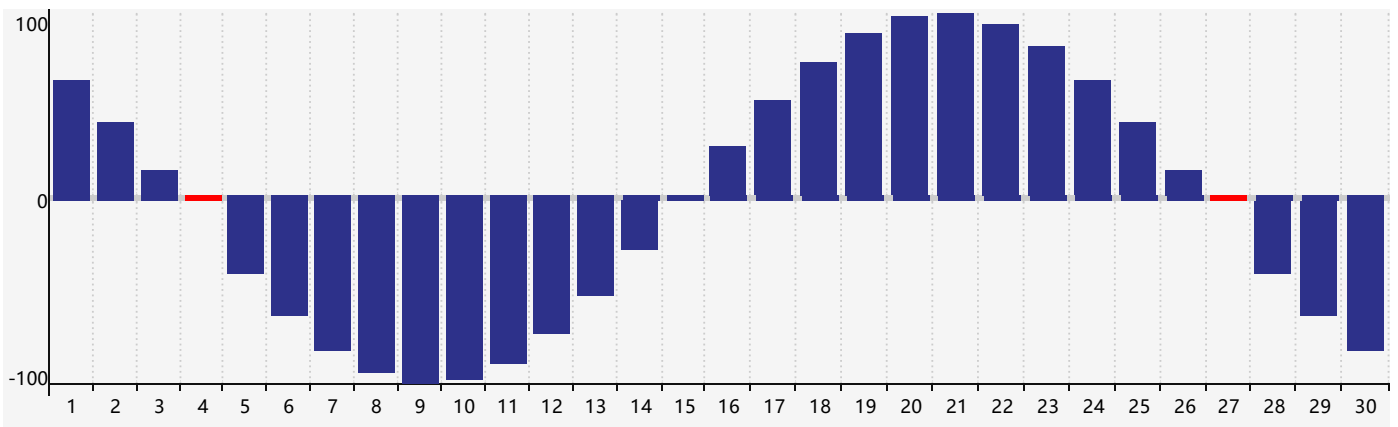

智力節律曲线图 - 2018年9月

情感節律曲线图 - 2018年9月

身體節律曲线图 - 2018年9月

公曆2018年九月 農曆戊戌年 [狗年]

星期日	星期一	星期二	星期三	星期四	星期五	星期六
十六 26	十七 27	十八 28	十九 29	二十 30	廿一 31	廿二 1
廿三 2	廿四 3	廿五 4 身體臨界日	廿六 5	廿七 6	廿八 7	白露 廿九 8
三十 9	八月初一 10	初二 11	初三 12	初四 13	初五 14	初六 15
初七 16 情感臨界日	初八 17	初九 18	初十 19	十一 20	十二 21	十三 22
秋分 十四 23	十五 24	十六 25	十七 26 智力臨界日	十八 27 身體臨界日	十九 28	二十 29
廿一 30	廿二 1	廿三 2	廿四 3	廿五 4	廿六 5	廿七 6