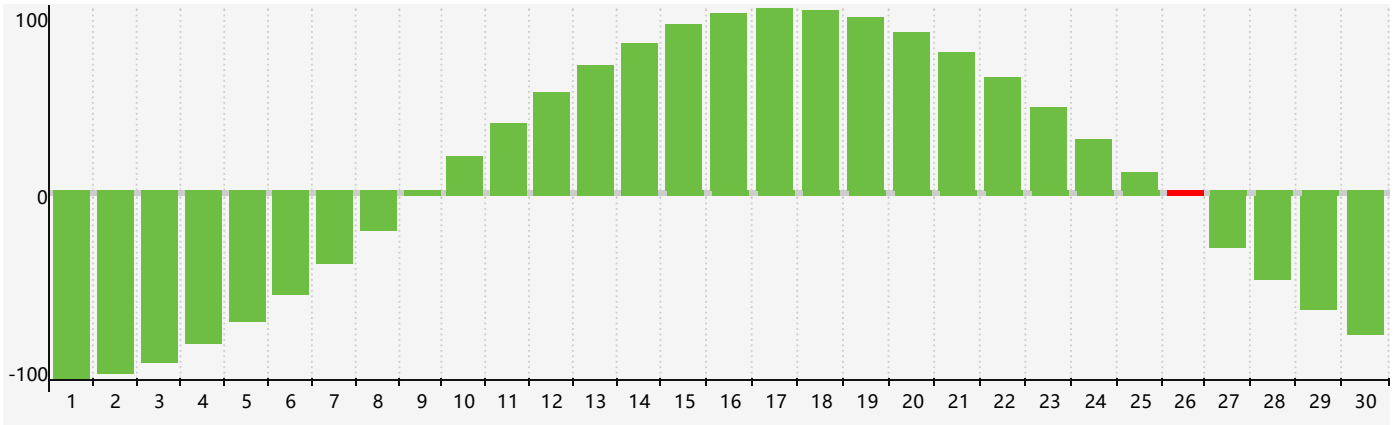

智力節律曲线图 - 2018年9月

情感節律曲线图 - 2018年9月

身體節律曲线图 - 2018年9月

公曆2018年九月 農曆戊戌年 [狗年]

星期日	星期一	星期二	星期三	星期四	星期五	星期六
十六 26	十七 27	十八 28	十九 29	二十 30	廿一 31	廿二 1
廿三 2	廿四 3	廿五 4 身體臨界日	廿六 5	廿七 6	廿八 7	白露 廿九 8
三十 9	八月初一 10	初二 11	初三 12	初四 13	初五 14	初六 15
初七 16 情感臨界日	初八 17	初九 18	初十 19	十一 20	十二 21	十三 22
秋分 十四 23	十五 24	十六 25	十七 26 智力臨界日	十八 27 身體臨界日	十九 28	二十 29
廿一 30	廿二 1	廿三 2	廿四 3	廿五 4	廿六 5	廿七 6