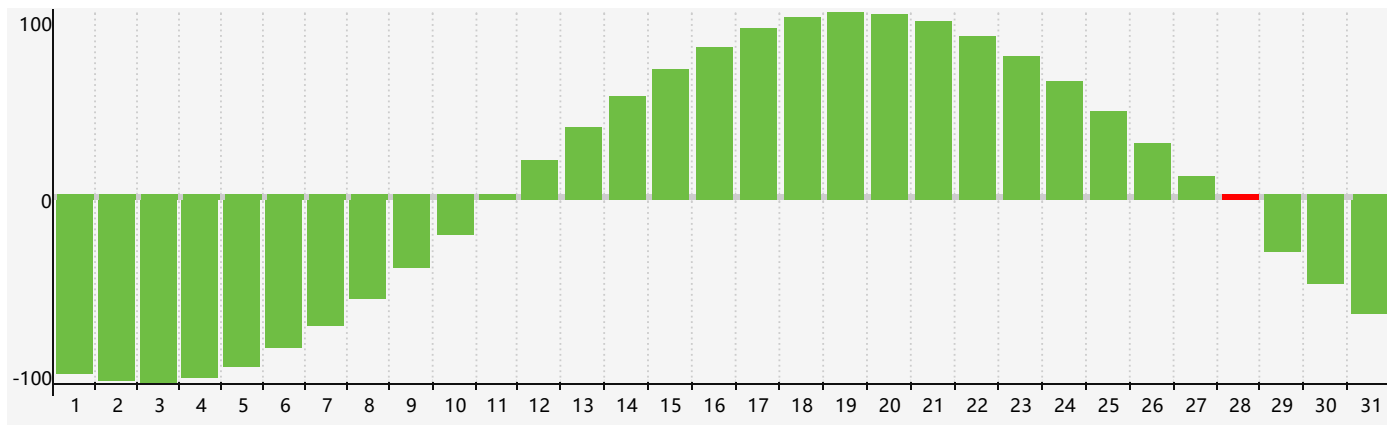

智力節律曲线图 - 2018年8月

情感節律曲线图 - 2018年8月

身體節律曲线图 - 2018年8月

公曆2018年八月 農曆戊戌年 [狗年]

星期日	星期一	星期二	星期三	星期四	星期五	星期六
十七 29	十八 30	十九 31	二十 1	廿一 2 身體臨界日	廿二 3	廿三 4
廿四 5	廿五 6	立秋 廿六 7	廿七 8	廿八 9	廿九 10	七月 初一 11
初二 12	初三 13	初四 14	初五 15	初六 16	初七 17	初八 18
初九 19	初十 20	十一 21	十二 22	處暑 十三 23 情感臨界日	十四 24	十五 25 身體臨界日
十六 26	十七 27	十八 28 智力臨界日	十九 29	二十 30	廿一 31	廿二 1