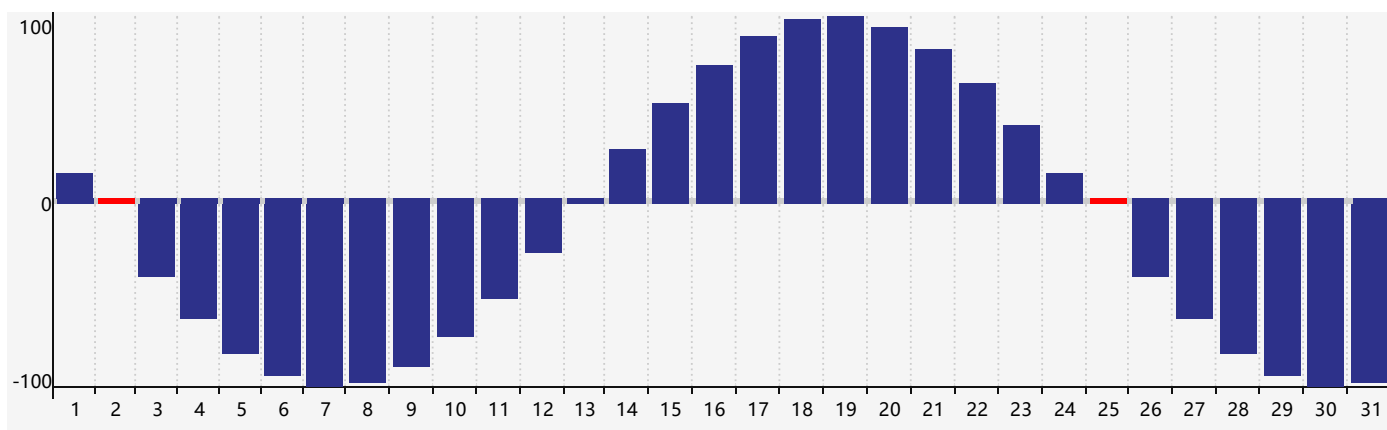

智力節律曲线图 - 2018年8月

情感節律曲线图 - 2018年8月

身體節律曲线图 - 2018年8月

公曆2018年八月 農曆戊戌年 [狗年]

星期日	星期一	星期二	星期三	星期四	星期五	星期六
十七 29	十八 30	十九 31	二十 1	廿一 2 身體臨界日	廿二 3	廿三 4
廿四 5	廿五 6	立秋 廿六 7	廿七 8	廿八 9	廿九 10	七月 初一 11
初二 12	初三 13	初四 14	初五 15	初六 16	初七 17	初八 18
初九 19	初十 20	十一 21	十二 22	處暑 十三 23 情感臨界日	十四 24	十五 25 身體臨界日
十六 26	十七 27	十八 28 智力臨界日	十九 29	二十 30	廿一 31	廿二 1