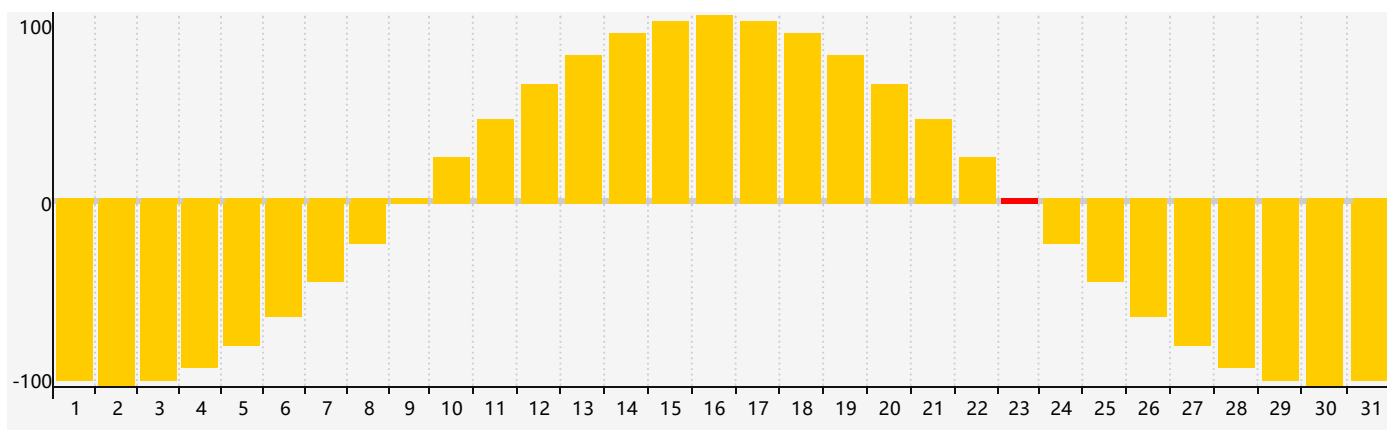

智力節律曲线图 - 2018年8月

情感節律曲线图 - 2018年8月

身體節律曲线图 - 2018年8月

公曆2018年八月 農曆戊戌年 [狗年]

星期日	星期一	星期二	星期三	星期四	星期五	星期六
十七 29	十八 30	十九 31	二十 1	廿一 2 身體臨界日	廿二 3	廿三 4
廿四 5	廿五 6	立秋 廿六 7	廿七 8	廿八 9	廿九 10	七月 初一 11
初二 12	初三 13	初四 14	初五 15	初六 16	初七 17	初八 18
初九 19	初十 20	十一 21	十二 22	處暑 十三 23 情感臨界日	十四 24	十五 25 身體臨界日
十六 26	十七 27	十八 28 智力臨界日	十九 29	二十 30	廿一 31	廿二 1