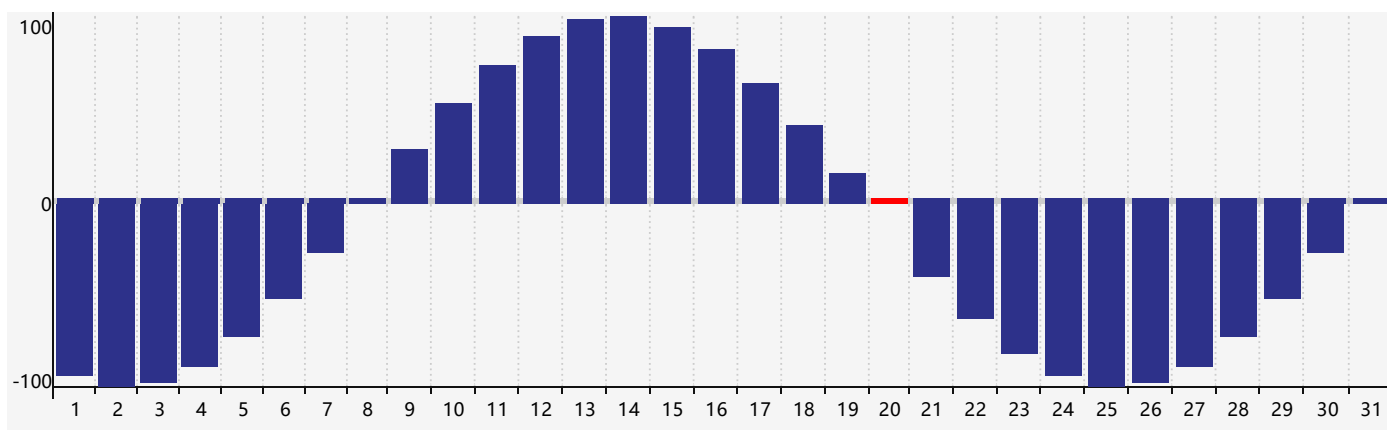

智力節律曲线图 - 2018年7月

情感節律曲线图 - 2018年7月

身體節律曲线图 - 2018年7月

公曆2018年七月 農曆戊戌年 [狗年]

星期日	星期一	星期二	星期三	星期四	星期五	星期六
十八 1 	十九 2 	二十 3 	廿一 4 	廿二 5 	廿三 6 	小暑 廿四 7 
廿五 8 	廿六 9 	廿七 10 	廿八 11 	廿九 12 	六月 初一 13 	初二 14 智力臨界日 
初三 15 	初四 16 	初五 17 	初六 18 	初七 19 	初八 20 身體臨界日 	初九 21 
初十 22 	大暑 十一 23 情感臨界日 	十二 24 	十三 25 	十四 26 	十五 27 	十六 28 
十七 29 	十八 30 	十九 31 	二十 1 	廿一 2 	廿二 3 	廿三 4 