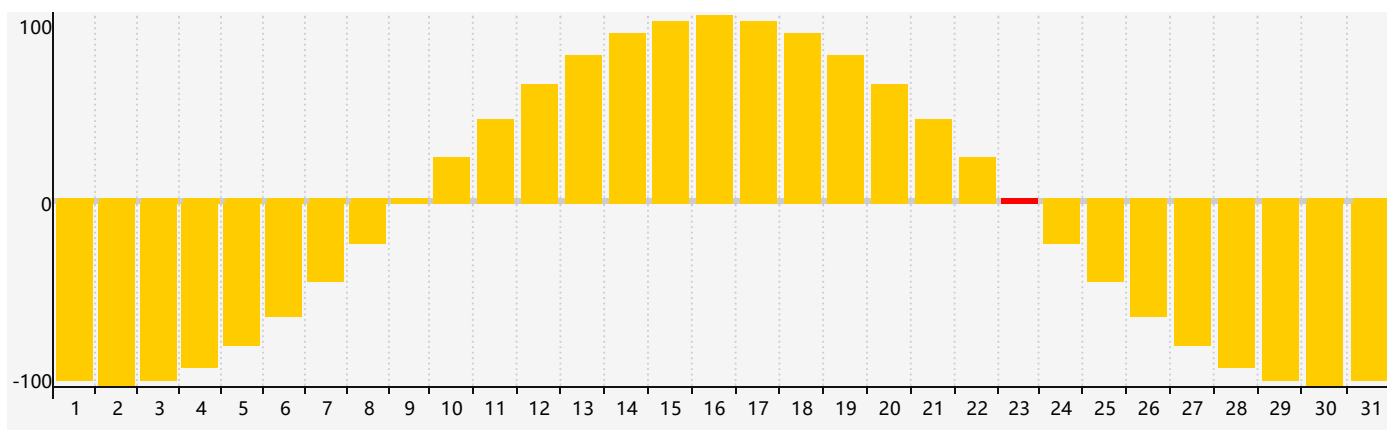

智力節律曲线图 - 2018年7月

情感節律曲线图 - 2018年7月

身體節律曲线图 - 2018年7月

公曆2018年七月 農曆戊戌年 [狗年]

星期日	星期一	星期二	星期三	星期四	星期五	星期六
十八 1 	十九 2 	二十 3 	廿一 4 	廿二 5 	廿三 6 	小暑 廿四 7 
廿五 8 	廿六 9 	廿七 10 	廿八 11 	廿九 12 	六月 初一 13 	初二 14 智力臨界日 
初三 15 	初四 16 	初五 17 	初六 18 	初七 19 	初八 20 身體臨界日 	初九 21 
初十 22 	大暑 十一 23 情感臨界日 	十二 24 	十三 25 	十四 26 	十五 27 	十六 28 
十七 29 	十八 30 	十九 31 	二十 1 	廿一 2 	廿二 3 	廿三 4 