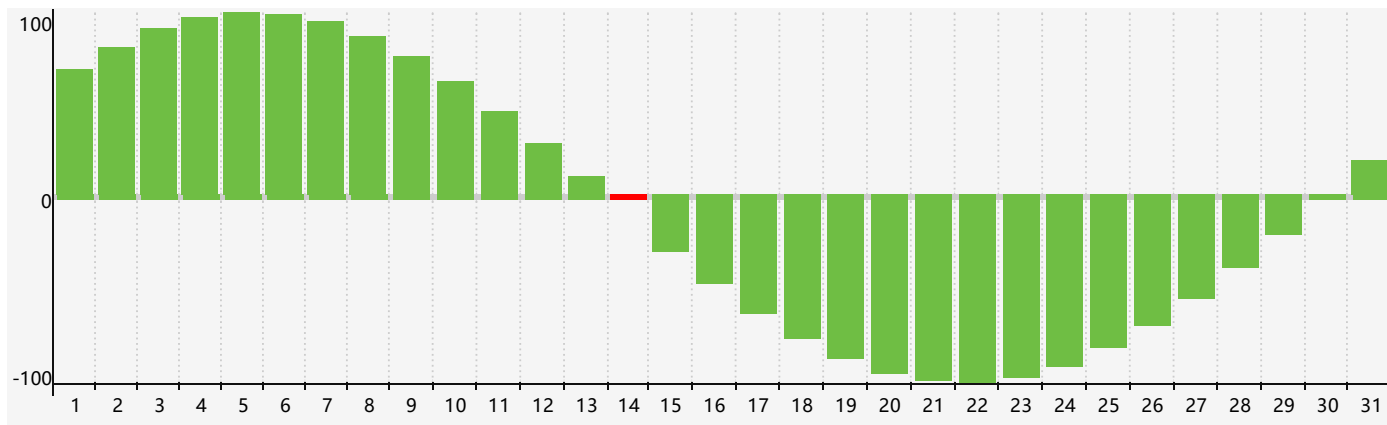

智力節律曲线图 - 2018年7月

情感節律曲线图 - 2018年7月

身體節律曲线图 - 2018年7月

公曆2018年七月 農曆戊戌年 [狗年]

星期日	星期一	星期二	星期三	星期四	星期五	星期六
十八 1 	十九 2 	二十 3 	廿一 4 	廿二 5 	廿三 6 	小暑 廿四 7 
廿五 8 	廿六 9 	廿七 10 	廿八 11 	廿九 12 	六月 初一 13 	初二 14 智力臨界日 
初三 15 	初四 16 	初五 17 	初六 18 	初七 19 	初八 20 身體臨界日 	初九 21 
初十 22 	大暑 十一 23 情感臨界日 	十二 24 	十三 25 	十四 26 	十五 27 	十六 28 
十七 29 	十八 30 	十九 31 	二十 1 	廿一 2 	廿二 3 	廿三 4 