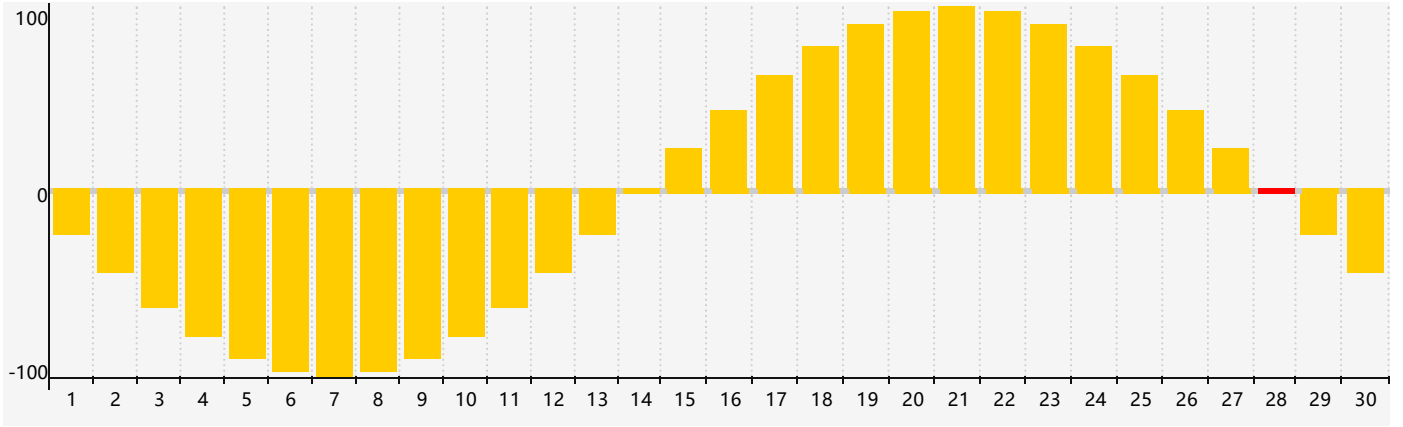

# 情感節律曲线图 - 2018年6月

# 公曆2018年六月 農曆戊戌年 [狗年]

星期日	星期一	星期二	星期三	星期四	星期五	星期六
十三 27	十四 28	十五 29	十六 30	十七 31 <small>情感臨界日</small>	十八 1	十九 2
二十 3	廿一 4	廿二 5	芒種 廿三 6	廿四 7	廿五 8	廿六 9
廿七 10	廿八 11	廿九 12	三十 13	五月初一 14	初二 15	初三 16
初四 17	初五 18	初六 19	初七 20	夏至 初八 21	初九 22	初十 23
十一 24	十二 25	十三 26	十四 27	十五 28 <small>情感臨界日</small>	十六 29	十七 30