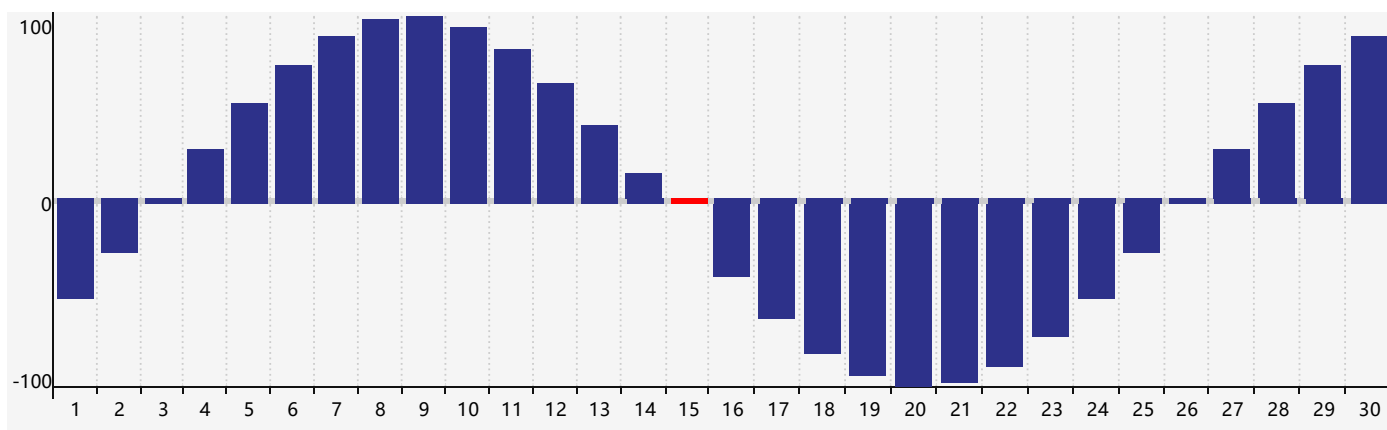

智力節律曲线图 - 2018年6月

情感節律曲线图 - 2018年6月

身體節律曲线图 - 2018年6月

公曆2018年六月 農曆戊戌年 [狗年]

星期日	星期一	星期二	星期三	星期四	星期五	星期六
十三 27	十四 28	十五 29	十六 30	十七 31	十八 1	十九 2
二十 3	廿一 4	廿二 5	芒種 廿三 6	廿四 7	廿五 8	廿六 9
廿七 10	廿八 11	廿九 12	三十 13	五月初一 14	初二 15 身體臨界日	初三 16
初四 17	初五 18	初六 19	初七 20 情感臨界日	夏至 初八 21	初九 22 智力臨界日	初十 23
十一 24	十二 25	十三 26	十四 27	十五 28	十六 29	十七 30