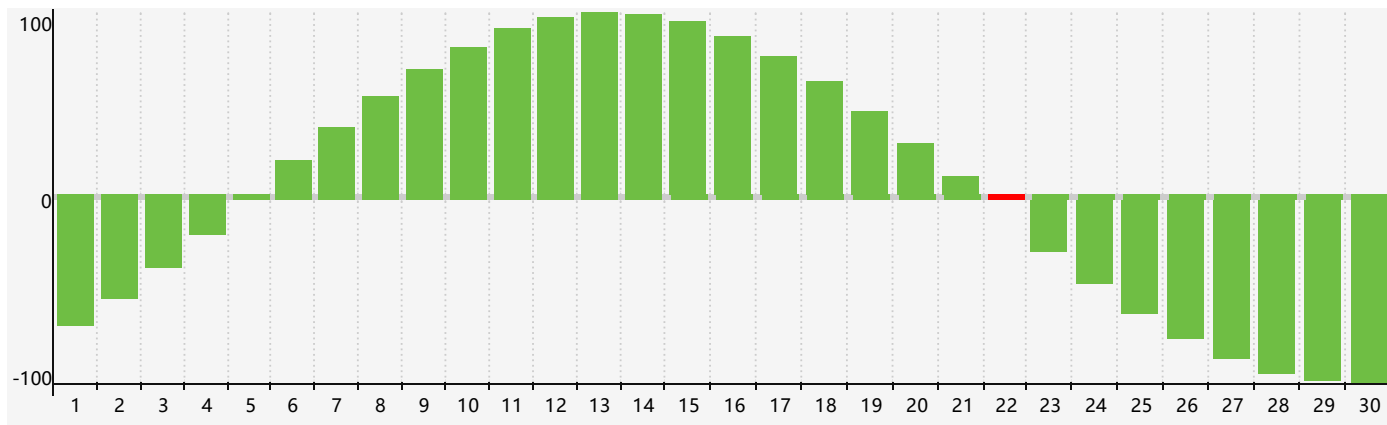

智力節律曲线图 - 2018年6月

情感節律曲线图 - 2018年6月

身體節律曲线图 - 2018年6月

公曆2018年六月 農曆戊戌年 [狗年]

星期日	星期一	星期二	星期三	星期四	星期五	星期六
十三 27	十四 28	十五 29	十六 30	十七 31	十八 1	十九 2
二十 3	廿一 4	廿二 5	芒種 廿三 6	廿四 7	廿五 8	廿六 9
廿七 10	廿八 11	廿九 12	三十 13	五月初一 14	初二 15 身體臨界日	初三 16
初四 17	初五 18	初六 19	初七 20 情感臨界日	夏至 初八 21	初九 22 智力臨界日	初十 23
十一 24	十二 25	十三 26	十四 27	十五 28	十六 29	十七 30