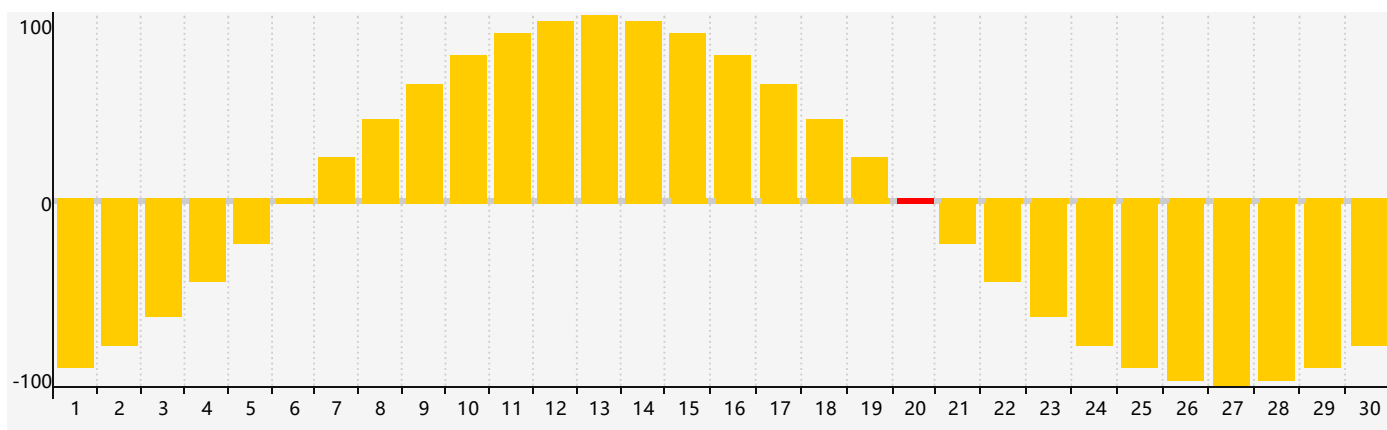

智力節律曲线图 - 2018年6月

情感節律曲线图 - 2018年6月

身體節律曲线图 - 2018年6月

公曆2018年六月 農曆戊戌年 [狗年]

星期日	星期一	星期二	星期三	星期四	星期五	星期六
十三 27	十四 28	十五 29	十六 30	十七 31	十八 1	十九 2
二十 3	廿一 4	廿二 5	芒種 廿三 6	廿四 7	廿五 8	廿六 9
廿七 10	廿八 11	廿九 12	三十 13	五月初一 14	初二 15 身體臨界日	初三 16
初四 17	初五 18	初六 19	初七 20 情感臨界日	夏至 初八 21	初九 22 智力臨界日	初十 23
十一 24	十二 25	十三 26	十四 27	十五 28	十六 29	十七 30