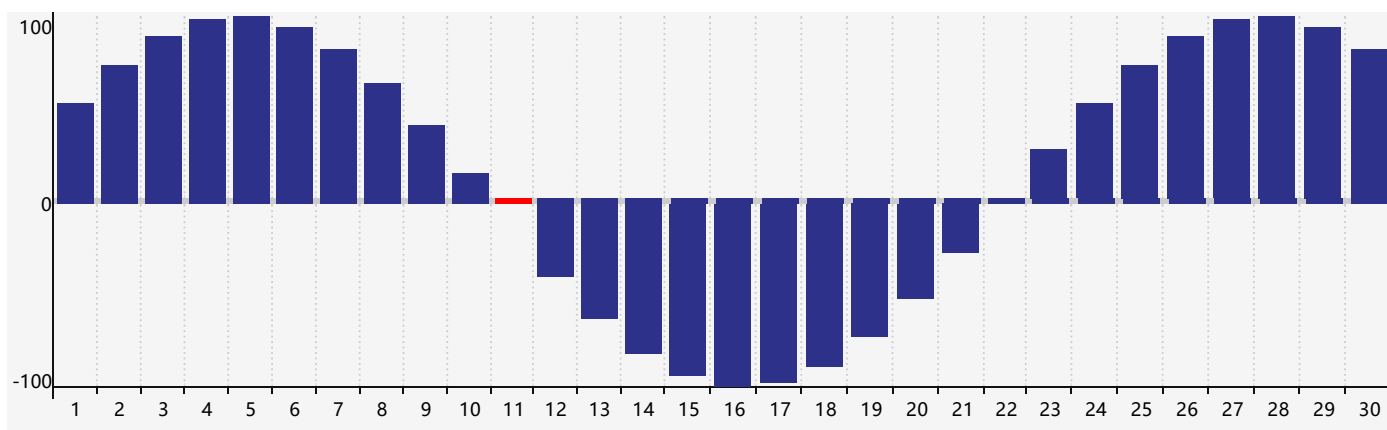

### 智力節律曲线图 - 2018年6月

### 情感節律曲线图 - 2018年6月

### 身體節律曲线图 - 2018年6月

公曆2018年六月 農曆戊戌年 [狗年]

星期日	星期一	星期二	星期三	星期四	星期五	星期六
十三 27 情感臨界日 	十四 28 	十五 29 	十六 30 	十七 31 	十八 1 	十九 2 
二十 3 	廿一 4 	廿二 5 	芒種 廿三 6 	廿四 7 	廿五 8 	廿六 9 
廿七 10 智力臨界日 	廿八 11 身體臨界日 	廿九 12 	三十 13 	五月初一 14 	初二 15 	初三 16 
初四 17 	初五 18 	初六 19 	初七 20 	夏至 初八 21 	初九 22 	初十 23 
十一 24 情感臨界日 	十二 25 	十三 26 	十四 27 	十五 28 	十六 29 	十七 30 