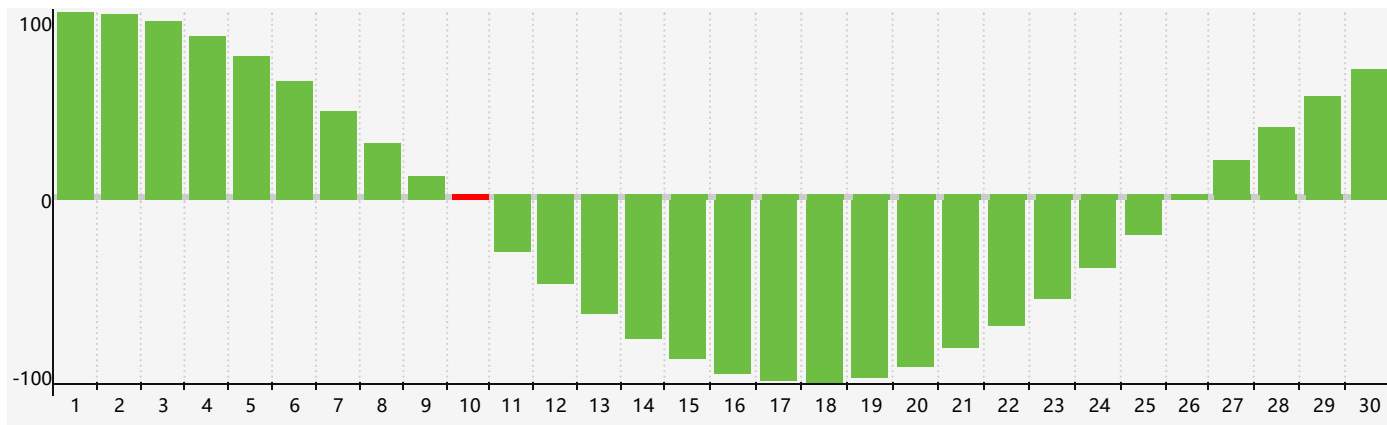

### 智力節律曲线图 - 2018年6月

### 情感節律曲线图 - 2018年6月

### 身體節律曲线图 - 2018年6月

公曆2018年六月 農曆戊戌年 [狗年]

星期日	星期一	星期二	星期三	星期四	星期五	星期六
十三 27 情感臨界日 	十四 28 	十五 29 	十六 30 	十七 31 	十八 1 	十九 2 
二十 3 	廿一 4 	廿二 5 	芒種 廿三 6 	廿四 7 	廿五 8 	廿六 9 
廿七 10 智力臨界日 	廿八 11 身體臨界日 	廿九 12 	三十 13 	五月初一 14 	初二 15 	初三 16 
初四 17 	初五 18 	初六 19 	初七 20 	夏至 初八 21 	初九 22 	初十 23 
十一 24 情感臨界日 	十二 25 	十三 26 	十四 27 	十五 28 	十六 29 	十七 30 