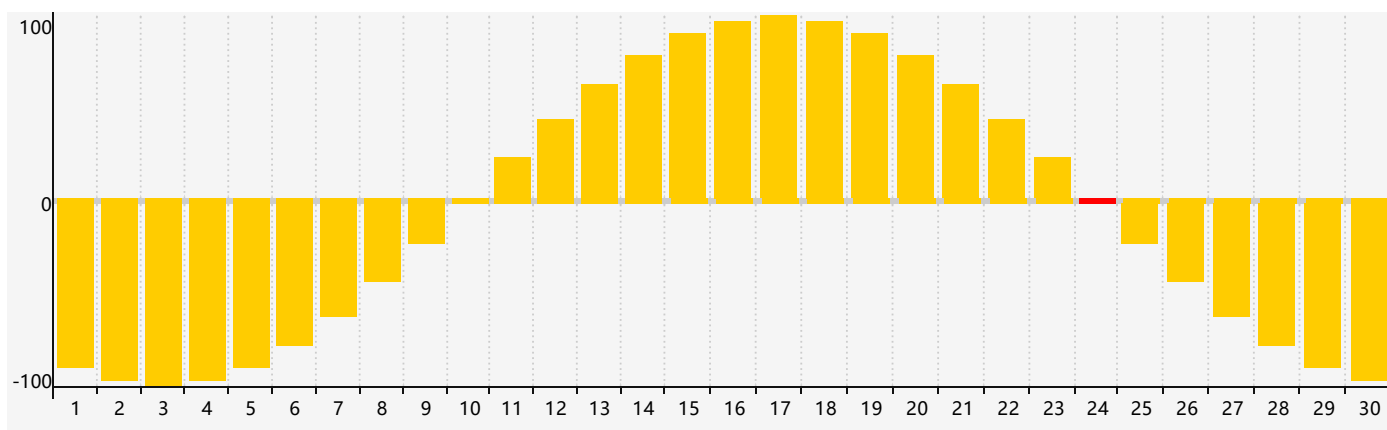

### 智力節律曲线图 - 2018年6月

### 情感節律曲线图 - 2018年6月

### 身體節律曲线图 - 2018年6月

公曆2018年六月 農曆戊戌年 [狗年]

星期日	星期一	星期二	星期三	星期四	星期五	星期六
十三 27 情感臨界日 	十四 28 	十五 29 	十六 30 	十七 31 	十八 1 	十九 2 
二十 3 	廿一 4 	廿二 5 	芒種 廿三 6 	廿四 7 	廿五 8 	廿六 9 
廿七 10 智力臨界日 	廿八 11 身體臨界日 	廿九 12 	三十 13 	五月初一 14 	初二 15 	初三 16 
初四 17 	初五 18 	初六 19 	初七 20 	夏至 初八 21 	初九 22 	初十 23 
十一 24 情感臨界日 	十二 25 	十三 26 	十四 27 	十五 28 	十六 29 	十七 30 