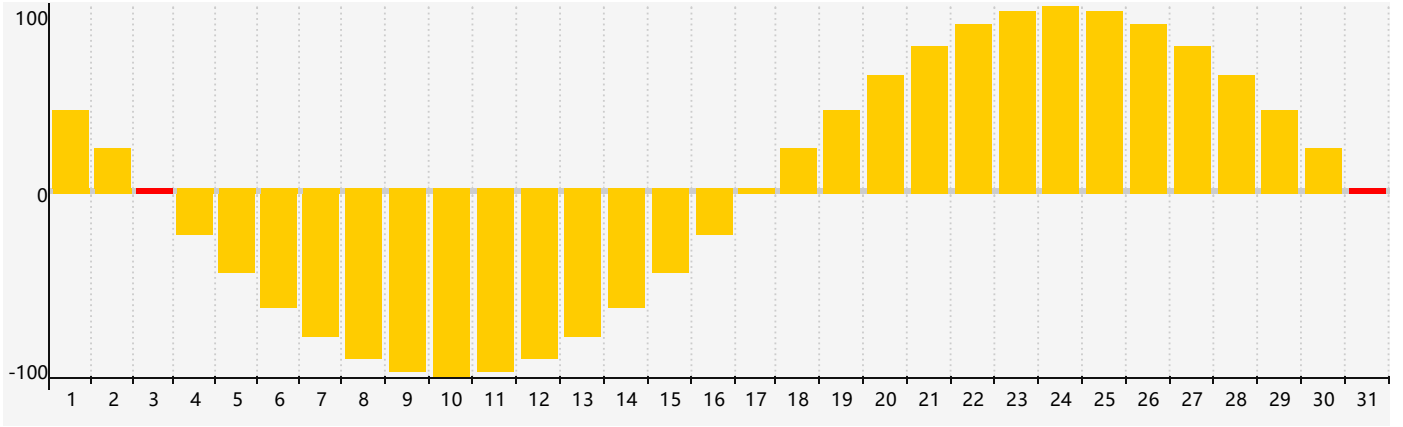

情感節律曲线图 - 2018年5月

公曆2018年五月 農曆戊戌年 [狗年]

| 星期日 | 星期一 | 星期二 | 星期三 | 星期四 | 星期五 | 星期六 |
|-------|---------|---------|-------|----------------|-------|--------|
| 十四 29 | 十五 30 | 十六 1 | 十七 2 | 十八 3 情感臨界日 | 十九 4 | 立夏二十 5 |
| 廿一 6 | 廿二 7 | 廿三 8 | 廿四 9 | 廿五 10 | 廿六 11 | 廿七 12 |
| 廿八 13 | 廿九 14 | 四月初一 15 | 初二 16 | 初三 17 | 初四 18 | 初五 19 |
| 初六 20 | 小滿初七 21 | 初八 22 | 初九 23 | 初十 24 | 十一 25 | 十二 26 |
| 十三 27 | 十四 28 | 十五 29 | 十六 30 | 十七 31 情感臨界日 | 十八 1 | 十九 2 |