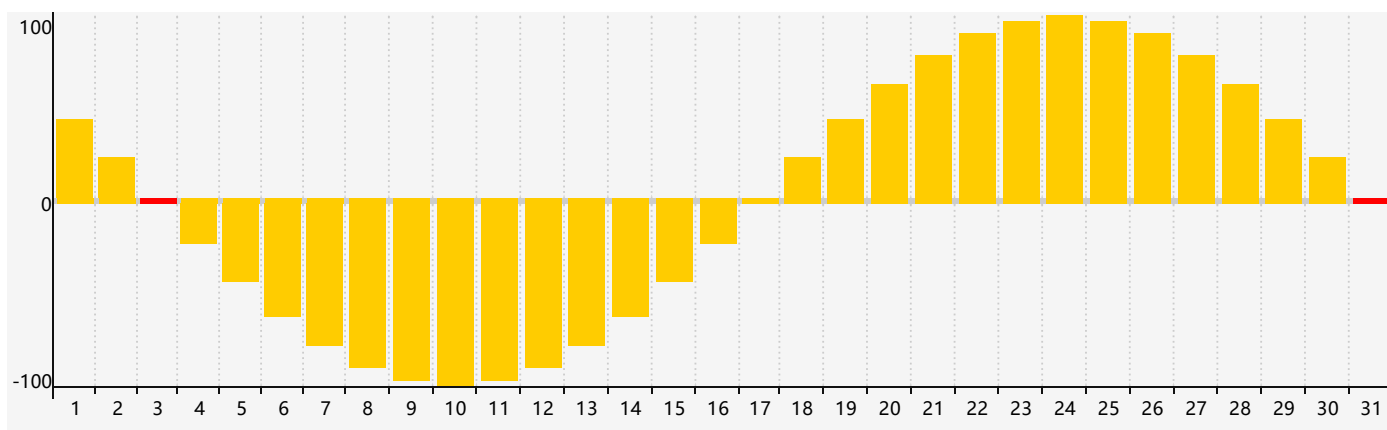

### 智力節律曲线图 - 2018年5月

### 情感節律曲线图 - 2018年5月

### 身體節律曲线图 - 2018年5月

公曆2018年五月 農曆戊戌年 [狗年]

星期日	星期一	星期二	星期三	星期四	星期五	星期六
十四 29	十五 30	十六 1	十七 2 身體臨界日	十八 3 情感臨界日	十九 4	立夏 二十 5
廿一 6	廿二 7	廿三 8	廿四 9	廿五 10	廿六 11	廿七 12
廿八 13	廿九 14	四月 初一 15	初二 16	初三 17	初四 18	初五 19
初六 20	小滿 初七 21 智力臨界日	初八 22	初九 23	初十 24	十一 25 身體臨界日	十二 26
十三 27	十四 28	十五 29	十六 30	十七 31 情感臨界日	十八 1	十九 2