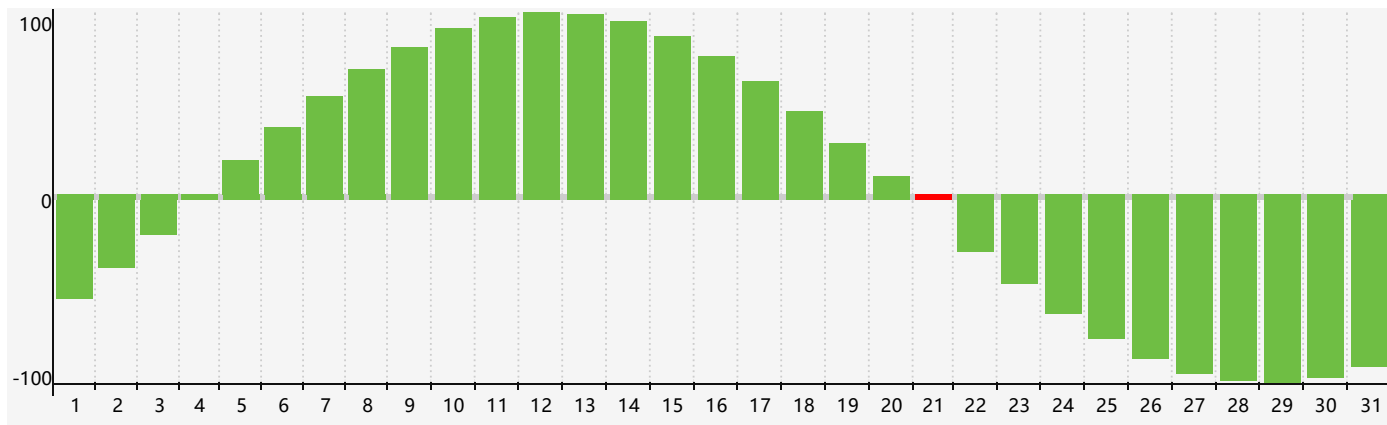

### 智力節律曲线图 - 2018年5月

### 情感節律曲线图 - 2018年5月

### 身體節律曲线图 - 2018年5月

公曆2018年五月 農曆戊戌年 [狗年]

星期日	星期一	星期二	星期三	星期四	星期五	星期六
十四 29	十五 30	十六 1	十七 2 身體臨界日	十八 3 情感臨界日	十九 4	立夏 二十 5
廿一 6	廿二 7	廿三 8	廿四 9	廿五 10	廿六 11	廿七 12
廿八 13	廿九 14	四月 初一 15	初二 16	初三 17	初四 18	初五 19
初六 20	小滿 初七 21 智力臨界日	初八 22	初九 23	初十 24	十一 25 身體臨界日	十二 26
十三 27	十四 28	十五 29	十六 30	十七 31 情感臨界日	十八 1	十九 2