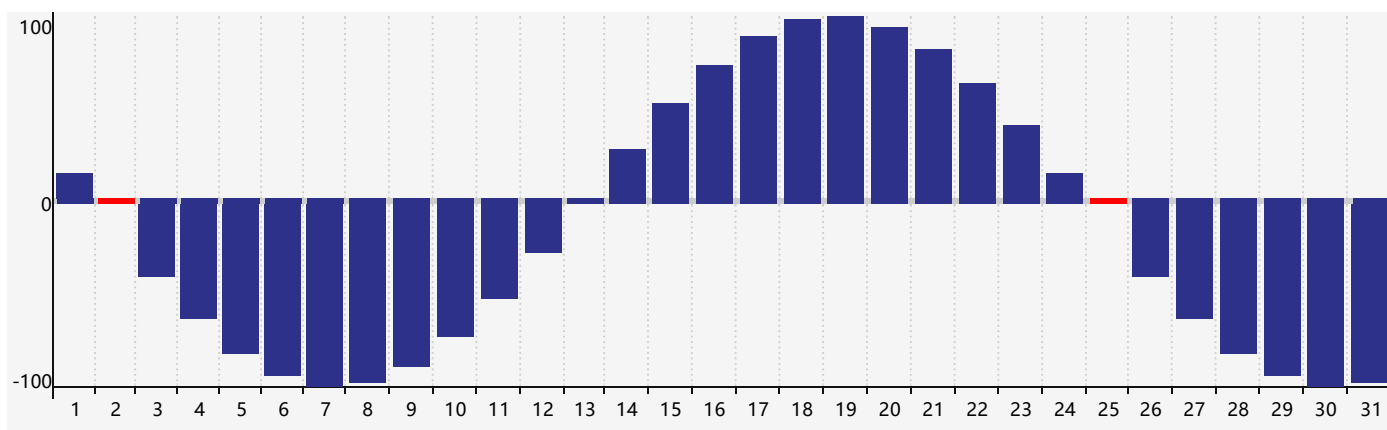

### 智力節律曲线图 - 2018年5月

### 情感節律曲线图 - 2018年5月

### 身體節律曲线图 - 2018年5月

公曆2018年五月 農曆戊戌年 [狗年]

星期日	星期一	星期二	星期三	星期四	星期五	星期六
十四 29	十五 30	十六 1	十七 2 身體臨界日	十八 3 情感臨界日	十九 4	立夏 二十 5
廿一 6	廿二 7	廿三 8	廿四 9	廿五 10	廿六 11	廿七 12
廿八 13	廿九 14	四月 初一 15	初二 16	初三 17	初四 18	初五 19
初六 20	小滿 初七 21 智力臨界日	初八 22	初九 23	初十 24	十一 25 身體臨界日	十二 26
十三 27	十四 28	十五 29	十六 30	十七 31 情感臨界日	十八 1	十九 2