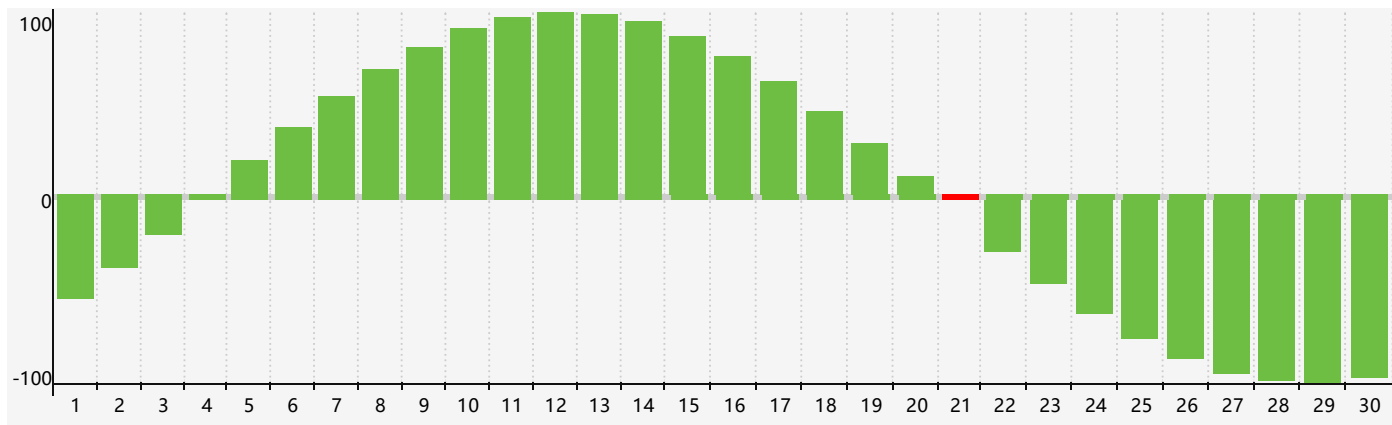

智力節律曲线图 - 2018年4月

情感節律曲线图 - 2018年4月

身體節律曲线图 - 2018年4月

公曆2018年四月 農曆戊戌年 [狗年]

星期日	星期一	星期二	星期三	星期四	星期五	星期六
十六 1 	十七 2 	十八 3 	十九 4 	清明 二十 5 	廿一 6 	廿二 7
廿三 8 	廿四 9 	廿五 10 	廿六 11 	廿七 12 	廿八 13 情感臨界日 	廿九 14
三十 15 	三月 初一 16 	初二 17 	初三 18 	初四 19 	穀雨 初五 20 	初六 21 智力臨界日
初七 22 身體臨界日 	初八 23 	初九 24 	初十 25 	十一 26 	十二 27 	十三 28
十四 29 	十五 30 	十六 1 	十七 2 	十八 3 	十九 4 	立夏 二十 5