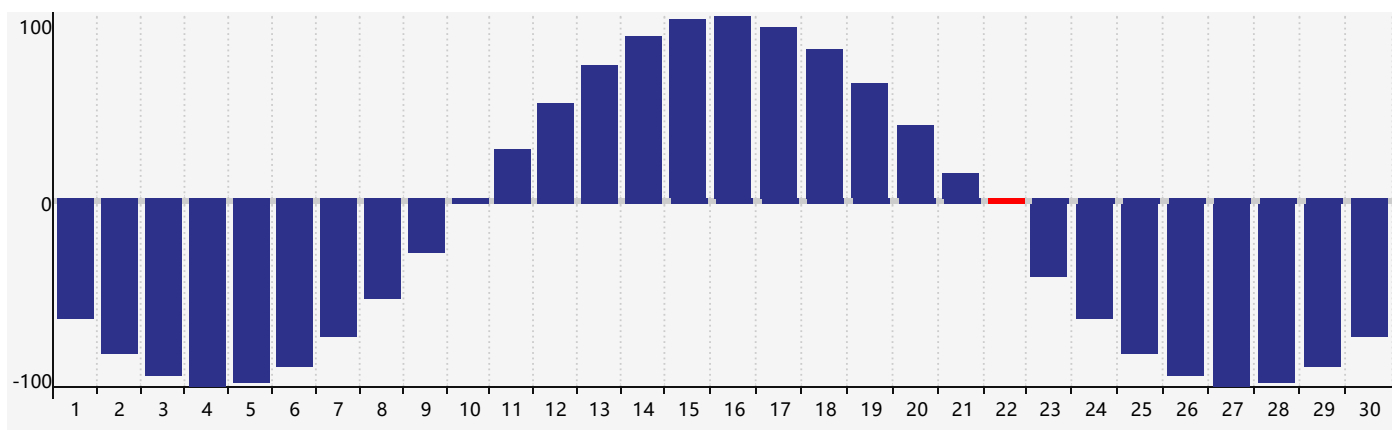

智力節律曲线图 - 2018年4月

情感節律曲线图 - 2018年4月

身體節律曲线图 - 2018年4月

公曆2018年四月 農曆戊戌年 [狗年]

星期日	星期一	星期二	星期三	星期四	星期五	星期六
十六 1 	十七 2 	十八 3 	十九 4 	清明 二十 5 	廿一 6 	廿二 7
廿三 8 	廿四 9 	廿五 10 	廿六 11 	廿七 12 	廿八 13 情感臨界日 	廿九 14
三十 15 	三月 初一 16 	初二 17 	初三 18 	初四 19 	穀雨 初五 20 	初六 21 智力臨界日
初七 22 身體臨界日 	初八 23 	初九 24 	初十 25 	十一 26 	十二 27 	十三 28
十四 29 	十五 30 	十六 1 	十七 2 	十八 3 	十九 4 	立夏 二十 5