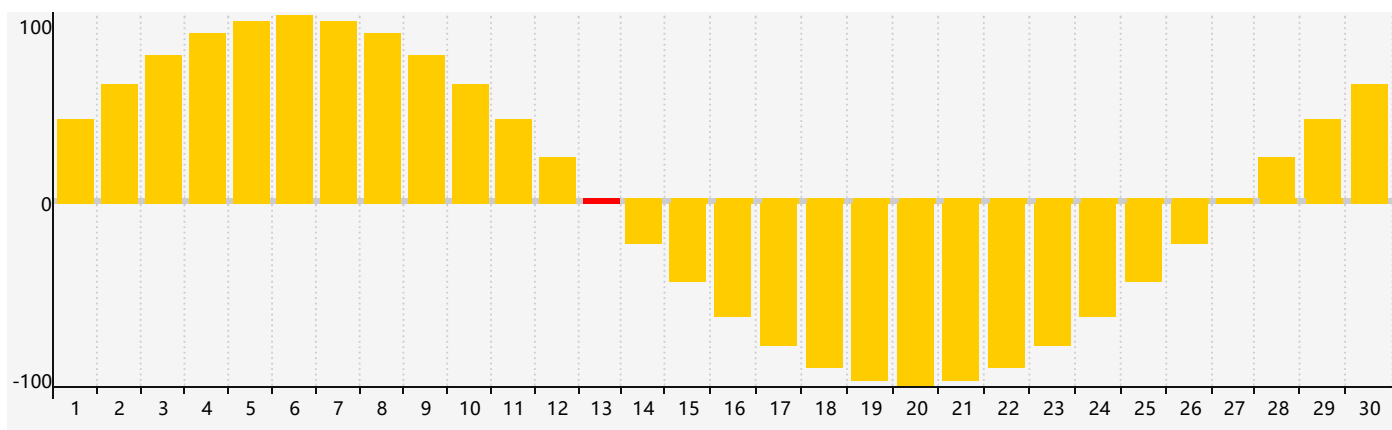

智力節律曲线图 - 2018年4月

情感節律曲线图 - 2018年4月

身體節律曲线图 - 2018年4月

公曆2018年四月 農曆戊戌年 [狗年]

星期日	星期一	星期二	星期三	星期四	星期五	星期六
十六 1 	十七 2 	十八 3 	十九 4 	清明 二十 5 	廿一 6 	廿二 7
廿三 8 	廿四 9 	廿五 10 	廿六 11 	廿七 12 	廿八 13 情感臨界日 	廿九 14
三十 15 	三月 初一 16 	初二 17 	初三 18 	初四 19 	穀雨 初五 20 	初六 21 智力臨界日
初七 22 身體臨界日 	初八 23 	初九 24 	初十 25 	十一 26 	十二 27 	十三 28
十四 29 	十五 30 	十六 1 	十七 2 	十八 3 	十九 4 	立夏 二十 5