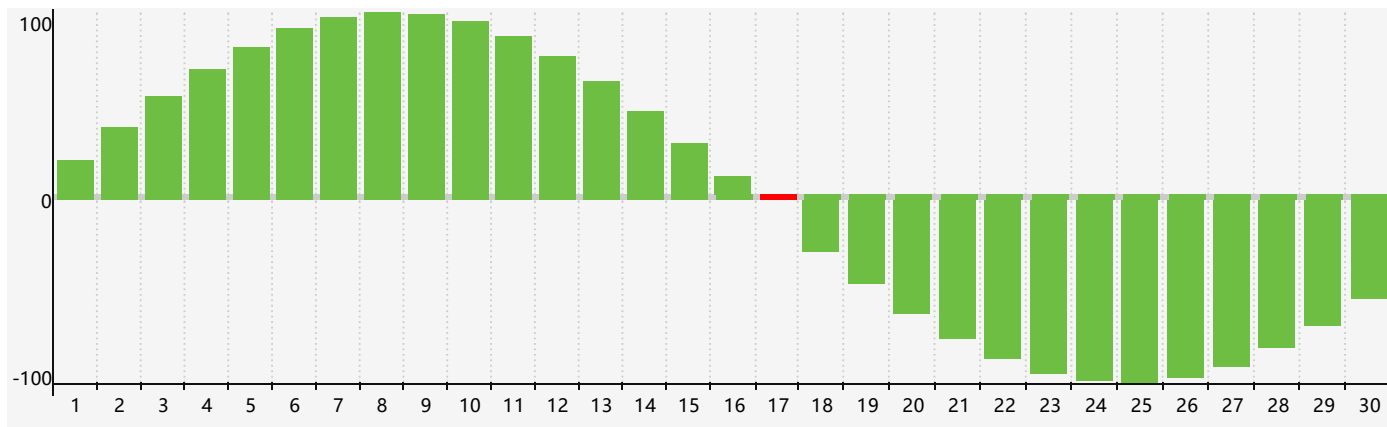

智力節律曲线图 - 2018年4月

情感節律曲线图 - 2018年4月

身體節律曲线图 - 2018年4月

公曆2018年四月 農曆戊戌年 [狗年]

星期日	星期一	星期二	星期三	星期四	星期五	星期六
十六 1 	十七 2 	十八 3 	十九 4 	清明 二十 5 	廿一 6 	廿二 7 身體臨界日
廿三 8 	廿四 9 	廿五 10 	廿六 11 	廿七 12 	廿八 13 	廿九 14
三十 15 	三月 初一 16 	初二 17 智力臨界日 	初三 18 	初四 19 	穀雨 初五 20 	初六 21
初七 22 	初八 23 	初九 24 	初十 25 情感臨界日 	十一 26 	十二 27 	十三 28
十四 29 	十五 30 身體臨界日 	十六 1 	十七 2 	十八 3 	十九 4 	立夏 二十 5