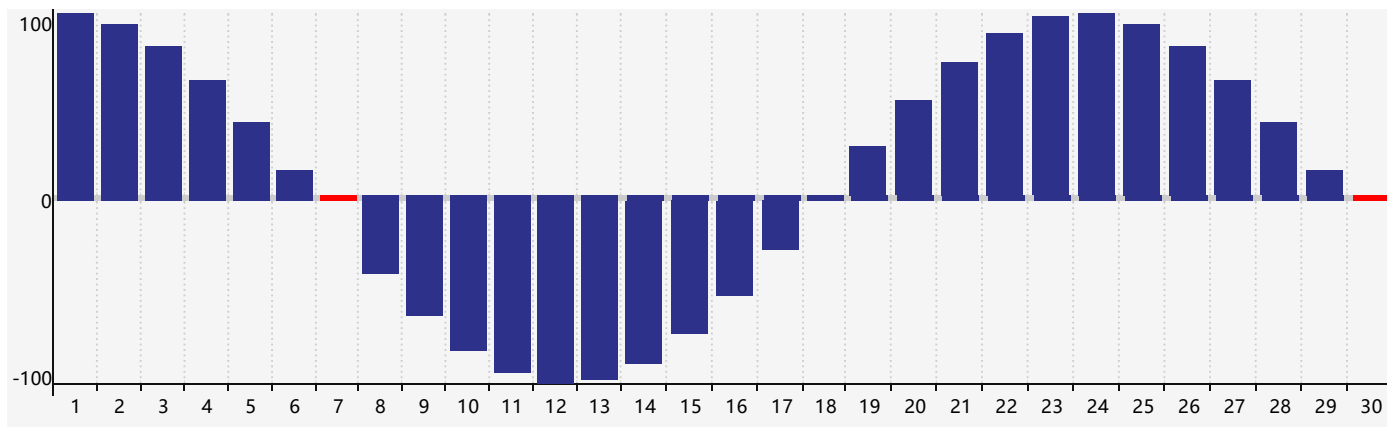

智力節律曲线图 - 2018年4月

情感節律曲线图 - 2018年4月

身體節律曲线图 - 2018年4月

公曆2018年四月 農曆戊戌年 [狗年]

星期日	星期一	星期二	星期三	星期四	星期五	星期六
十六 1 	十七 2 	十八 3 	十九 4 	清明 二十 5 	廿一 6 	廿二 7 身體臨界日
廿三 8 	廿四 9 	廿五 10 	廿六 11 	廿七 12 	廿八 13 	廿九 14
三十 15 	三月 初一 16 	初二 17 智力臨界日 	初三 18 	初四 19 	穀雨 初五 20 	初六 21
初七 22 	初八 23 	初九 24 	初十 25 情感臨界日 	十一 26 	十二 27 	十三 28
十四 29 	十五 30 身體臨界日 	十六 1 	十七 2 	十八 3 	十九 4 	立夏 二十 5