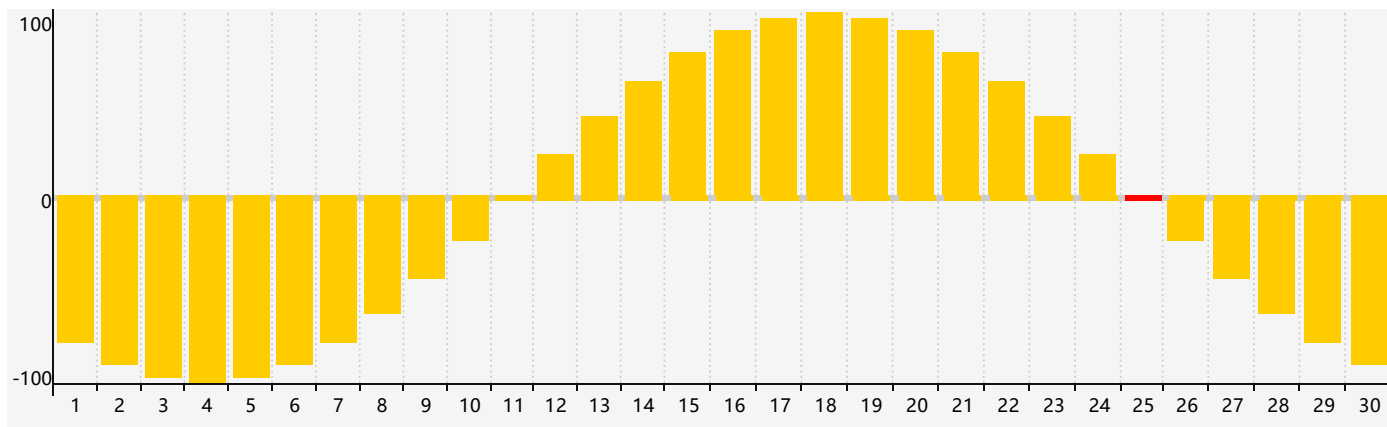

智力節律曲线图 - 2018年4月

情感節律曲线图 - 2018年4月

身體節律曲线图 - 2018年4月

公曆2018年四月 農曆戊戌年 [狗年]

星期日	星期一	星期二	星期三	星期四	星期五	星期六
十六 1 	十七 2 	十八 3 	十九 4 	清明 二十 5 	廿一 6 	廿二 7 身體臨界日
廿三 8 	廿四 9 	廿五 10 	廿六 11 	廿七 12 	廿八 13 	廿九 14
三十 15 	三月 初一 16 	初二 17 智力臨界日 	初三 18 	初四 19 	穀雨 初五 20 	初六 21
初七 22 	初八 23 	初九 24 	初十 25 情感臨界日 	十一 26 	十二 27 	十三 28
十四 29 	十五 30 身體臨界日 	十六 1 	十七 2 	十八 3 	十九 4 	立夏 二十 5