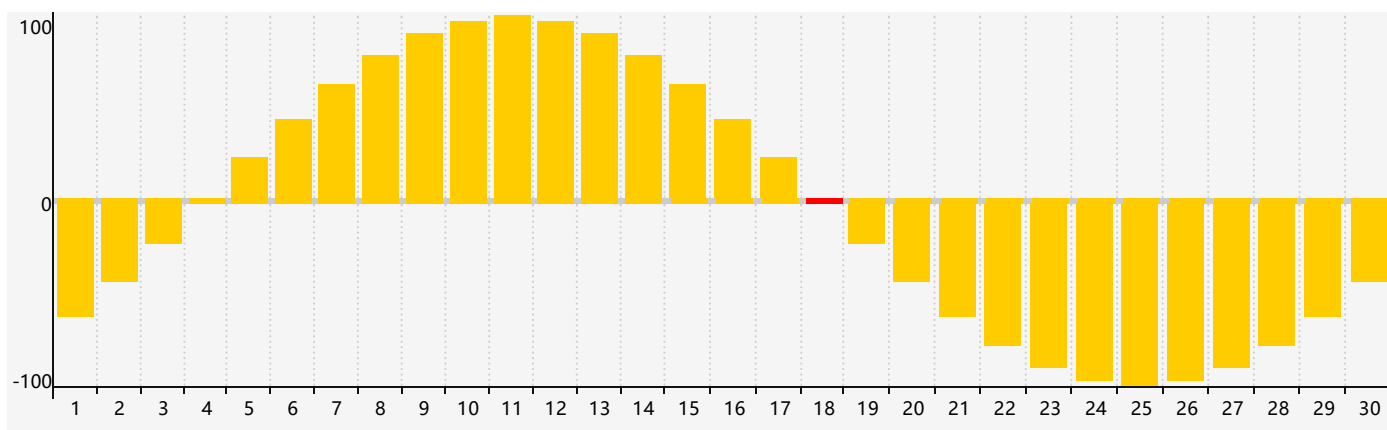

### 智力節律曲线图 - 2018年4月

### 情感節律曲线图 - 2018年4月

### 身體節律曲线图 - 2018年4月

公曆2018年四月 農曆戊戌年 [狗年]

星期日	星期一	星期二	星期三	星期四	星期五	星期六
十六 <b>1</b> 	十七 <b>2</b> 	十八 <b>3</b> 	十九 <b>4</b> 	清明 二十 <b>5</b> 	廿一 <b>6</b> 	廿二 <b>7</b> 
廿三 <b>8</b> 身體臨界日 	廿四 <b>9</b> 	廿五 <b>10</b> 	廿六 <b>11</b> 	廿七 <b>12</b> 	廿八 <b>13</b> 	廿九 <b>14</b> 
三十 <b>15</b> 	三月 初一 <b>16</b> 	初二 <b>17</b> 	初三 <b>18</b> 情感臨界日 	初四 <b>19</b> 	穀雨 初五 <b>20</b> 	初六 <b>21</b> 
初七 <b>22</b> 	初八 <b>23</b> 	初九 <b>24</b> 	初十 <b>25</b> 智力臨界日 	十一 <b>26</b> 	十二 <b>27</b> 	十三 <b>28</b> 
十四 <b>29</b> 	十五 <b>30</b> 	十六 <b>1</b> 身體臨界日 	十七 <b>2</b> 	十八 <b>3</b> 	十九 <b>4</b> 	立夏 二十 <b>5</b> 