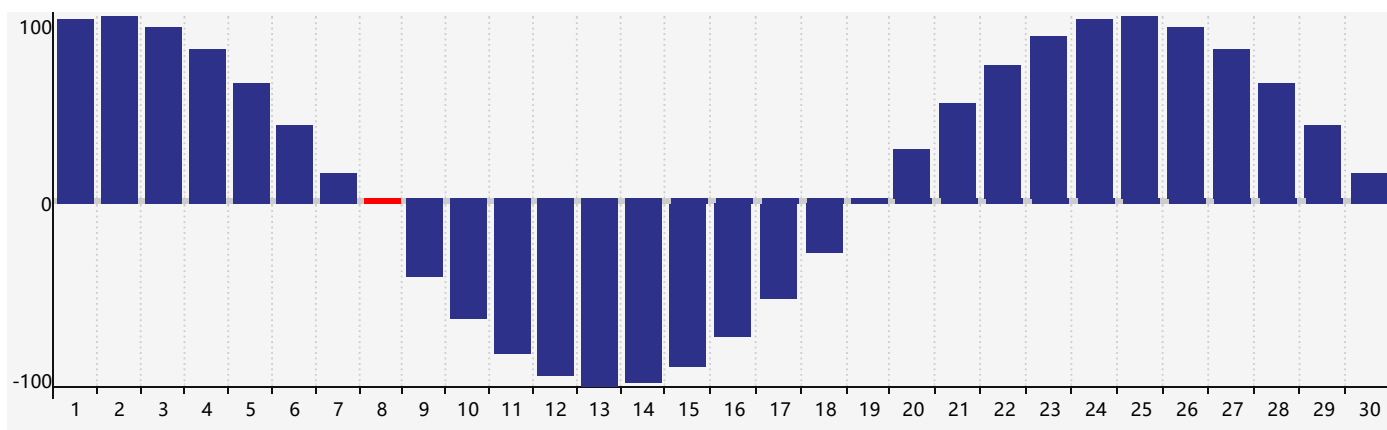

### 智力節律曲线图 - 2018年4月

### 情感節律曲线图 - 2018年4月

### 身體節律曲线图 - 2018年4月

公曆2018年四月 農曆戊戌年 [狗年]

星期日	星期一	星期二	星期三	星期四	星期五	星期六
十六 <b>1</b> 	十七 <b>2</b> 	十八 <b>3</b> 	十九 <b>4</b> 	清明 二十 <b>5</b> 	廿一 <b>6</b> 	廿二 <b>7</b> 
廿三 <b>8</b> 身體臨界日 	廿四 <b>9</b> 	廿五 <b>10</b> 	廿六 <b>11</b> 	廿七 <b>12</b> 	廿八 <b>13</b> 	廿九 <b>14</b> 
三十 <b>15</b> 	三月 初一 <b>16</b> 	初二 <b>17</b> 	初三 <b>18</b> 情感臨界日 	初四 <b>19</b> 	穀雨 初五 <b>20</b> 	初六 <b>21</b> 
初七 <b>22</b> 	初八 <b>23</b> 	初九 <b>24</b> 	初十 <b>25</b> 智力臨界日 	十一 <b>26</b> 	十二 <b>27</b> 	十三 <b>28</b> 
十四 <b>29</b> 	十五 <b>30</b> 	十六 <b>1</b> 身體臨界日 	十七 <b>2</b> 	十八 <b>3</b> 	十九 <b>4</b> 	立夏 二十 <b>5</b> 