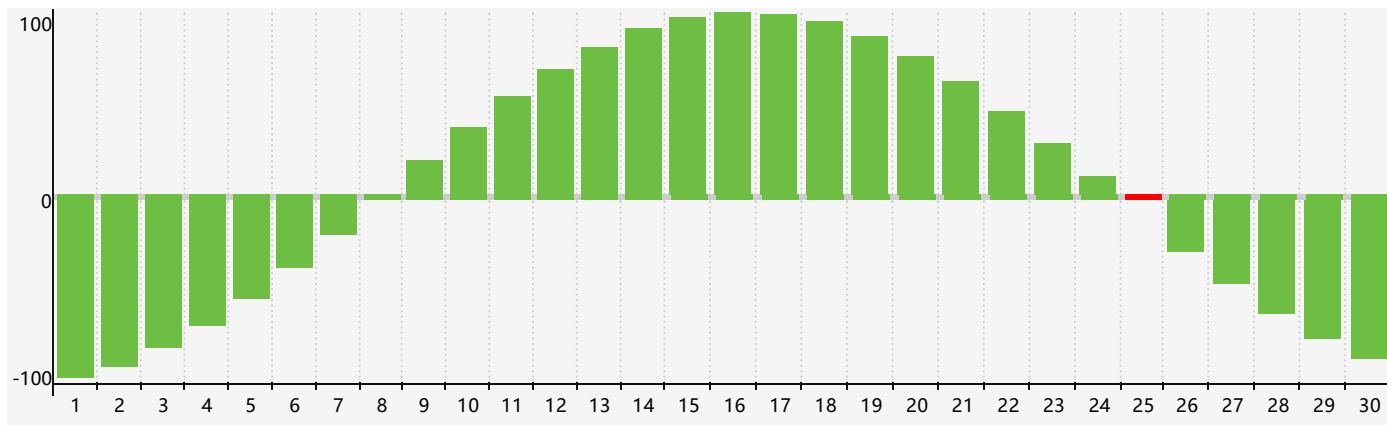

### 智力節律曲线图 - 2018年4月

### 情感節律曲线图 - 2018年4月

### 身體節律曲线图 - 2018年4月

公曆2018年四月 農曆戊戌年 [狗年]

星期日	星期一	星期二	星期三	星期四	星期五	星期六
十六 <b>1</b> 	十七 <b>2</b> 	十八 <b>3</b> 	十九 <b>4</b> 	清明 二十 <b>5</b> 	廿一 <b>6</b> 	廿二 <b>7</b> 
廿三 <b>8</b> 身體臨界日 	廿四 <b>9</b> 	廿五 <b>10</b> 	廿六 <b>11</b> 	廿七 <b>12</b> 	廿八 <b>13</b> 	廿九 <b>14</b> 
三十 <b>15</b> 	三月 初一 <b>16</b> 	初二 <b>17</b> 	初三 <b>18</b> 情感臨界日 	初四 <b>19</b> 	穀雨 初五 <b>20</b> 	初六 <b>21</b> 
初七 <b>22</b> 	初八 <b>23</b> 	初九 <b>24</b> 	初十 <b>25</b> 智力臨界日 	十一 <b>26</b> 	十二 <b>27</b> 	十三 <b>28</b> 
十四 <b>29</b> 	十五 <b>30</b> 	十六 <b>1</b> 身體臨界日 	十七 <b>2</b> 	十八 <b>3</b> 	十九 <b>4</b> 	立夏 二十 <b>5</b> 