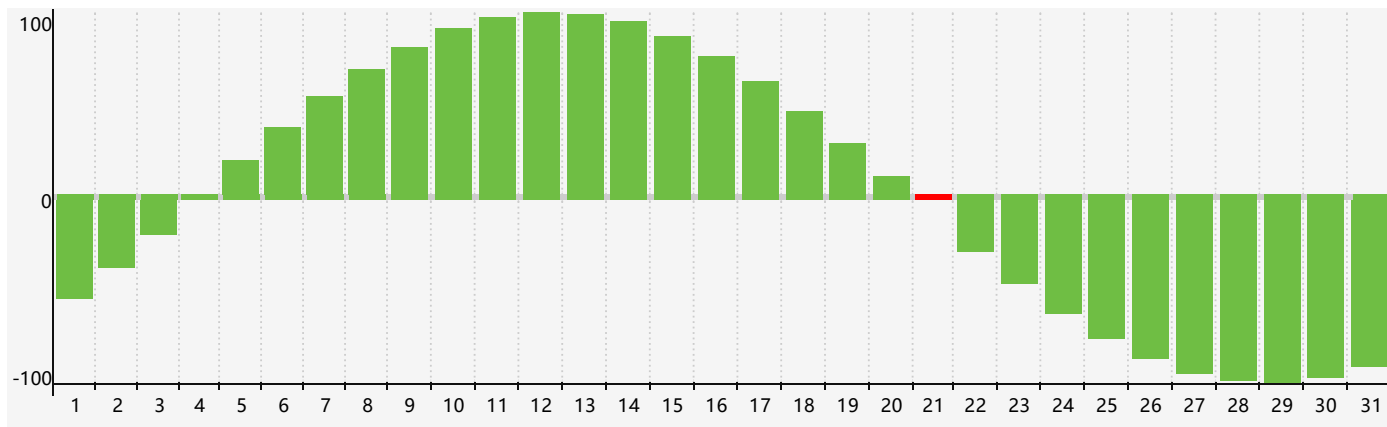

智力節律曲线图 - 2018年3月

情感節律曲线图 - 2018年3月

身體節律曲线图 - 2018年3月

公曆2018年三月 農曆戊戌年 [狗年]

星期日	星期一	星期二	星期三	星期四	星期五	星期六
初十 25 身體臨界日 	十一 26 	十二 27 	十三 28 	十四 1 	十五 2 	十六 3
十七 4 情感臨界日 	驚蟄 十八 5 	十九 6 	二十 7 	廿一 8 	廿二 9 	廿三 10
廿四 11 	廿五 12 	廿六 13 	廿七 14 	廿八 15 	廿九 16 	二月初一 17
初二 18 	初三 19 	春分 初四 20 身體臨界日 	初五 21 智力臨界日 	初六 22 	初七 23 	初八 24
初九 25 	初十 26 	十一 27 	十二 28 	十三 29 	十四 30 	十五 31