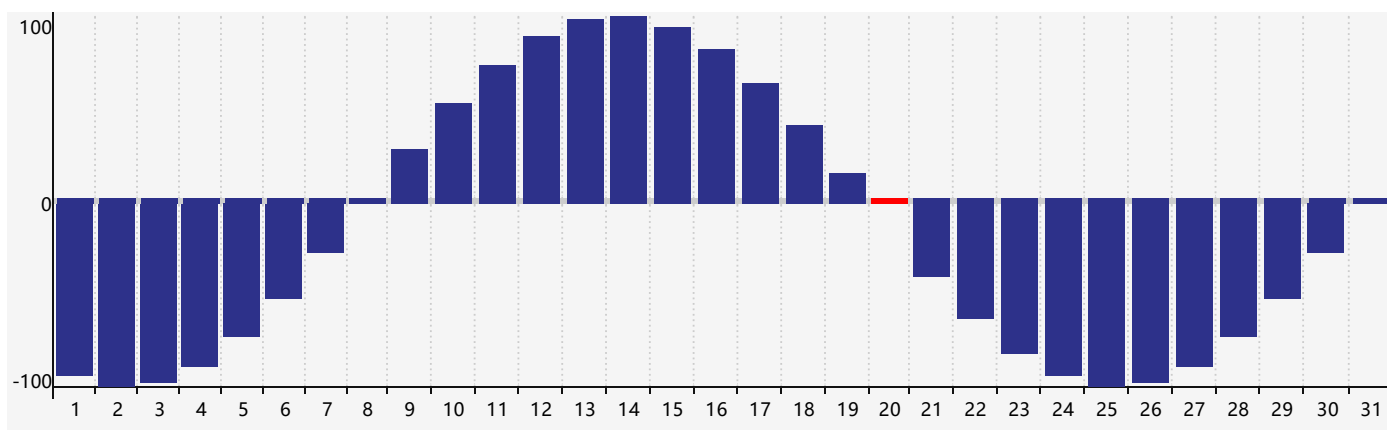

智力節律曲线图 - 2018年3月

情感節律曲线图 - 2018年3月

身體節律曲线图 - 2018年3月

公曆2018年三月 農曆戊戌年 [狗年]

星期日	星期一	星期二	星期三	星期四	星期五	星期六
初十 25 身體臨界日 	十一 26 	十二 27 	十三 28 	十四 1 	十五 2 	十六 3
十七 4 情感臨界日 	驚蟄 十八 5 	十九 6 	二十 7 	廿一 8 	廿二 9 	廿三 10
廿四 11 	廿五 12 	廿六 13 	廿七 14 	廿八 15 	廿九 16 	二月初一 17
初二 18 	初三 19 	春分 初四 20 身體臨界日 	初五 21 智力臨界日 	初六 22 	初七 23 	初八 24
初九 25 	初十 26 	十一 27 	十二 28 	十三 29 	十四 30 	十五 31