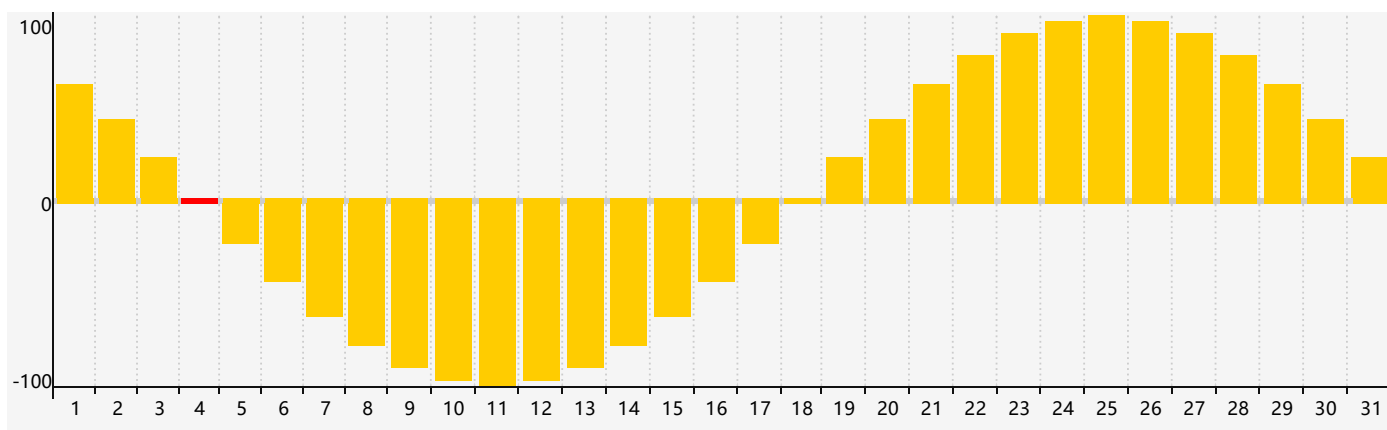

智力節律曲线图 - 2018年3月

情感節律曲线图 - 2018年3月

身體節律曲线图 - 2018年3月

公曆2018年三月 農曆戊戌年 [狗年]

星期日	星期一	星期二	星期三	星期四	星期五	星期六
初十 25 身體臨界日 	十一 26 	十二 27 	十三 28 	十四 1 	十五 2 	十六 3
十七 4 情感臨界日 	驚蟄 十八 5 	十九 6 	二十 7 	廿一 8 	廿二 9 	廿三 10
廿四 11 	廿五 12 	廿六 13 	廿七 14 	廿八 15 	廿九 16 	二月初一 17
初二 18 	初三 19 	春分 初四 20 身體臨界日 	初五 21 智力臨界日 	初六 22 	初七 23 	初八 24
初九 25 	初十 26 	十一 27 	十二 28 	十三 29 	十四 30 	十五 31