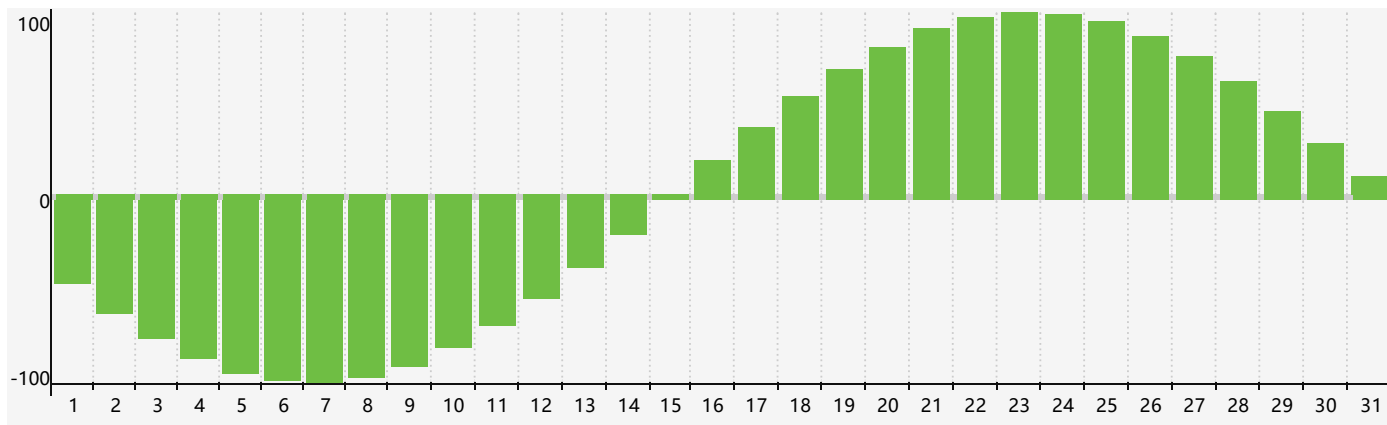

智力節律曲线图 - 2018年3月

情感節律曲线图 - 2018年3月

身體節律曲线图 - 2018年3月

公曆2018年三月 農曆戊戌年 [狗年]

星期日	星期一	星期二	星期三	星期四	星期五	星期六
初十 25	十一 26	十二 27 智力臨界日	十三 28	十四 1	十五 2	十六 3
十七 4	驚蟄 十八 5	十九 6	二十 7	廿一 8	廿二 9	廿三 10
廿四 11	廿五 12	廿六 13	廿七 14 身體臨界日	廿八 15	廿九 16	二月初一 17
初二 18	初三 19	春分 初四 20	初五 21 情感臨界日	初六 22	初七 23	初八 24
初九 25	初十 26	十一 27	十二 28	十三 29	十四 30	十五 31