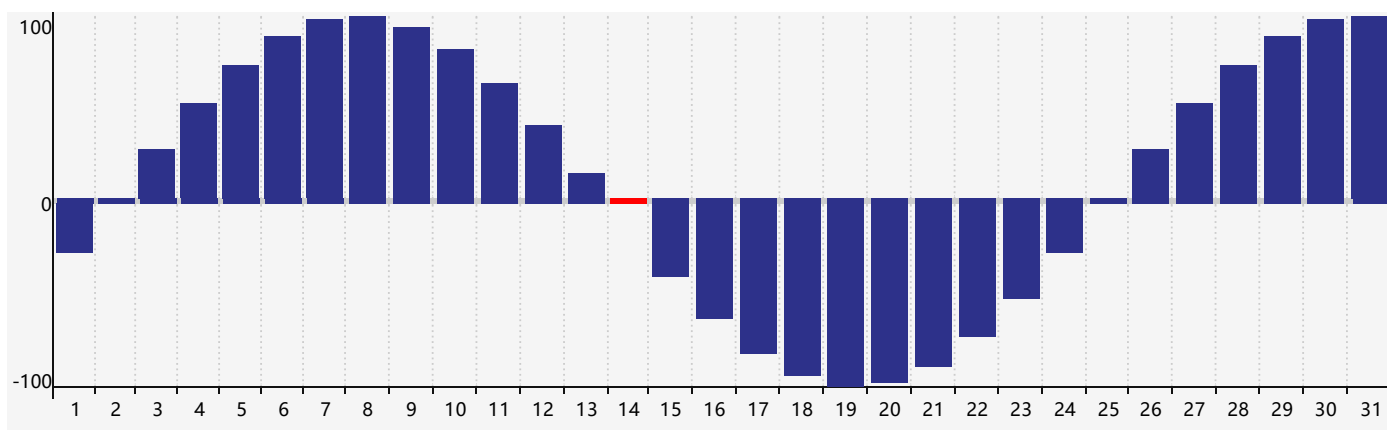

智力節律曲线图 - 2018年3月

情感節律曲线图 - 2018年3月

身體節律曲线图 - 2018年3月

公曆2018年三月 農曆戊戌年 [狗年]

星期日	星期一	星期二	星期三	星期四	星期五	星期六
初十 25	十一 26	十二 27 智力臨界日	十三 28	十四 1	十五 2	十六 3
十七 4	驚蟄 十八 5	十九 6	二十 7	廿一 8	廿二 9	廿三 10
廿四 11	廿五 12	廿六 13	廿七 14 身體臨界日	廿八 15	廿九 16	二月初一 17
初二 18	初三 19	春分 初四 20	初五 21 情感臨界日	初六 22	初七 23	初八 24
初九 25	初十 26	十一 27	十二 28	十三 29	十四 30	十五 31