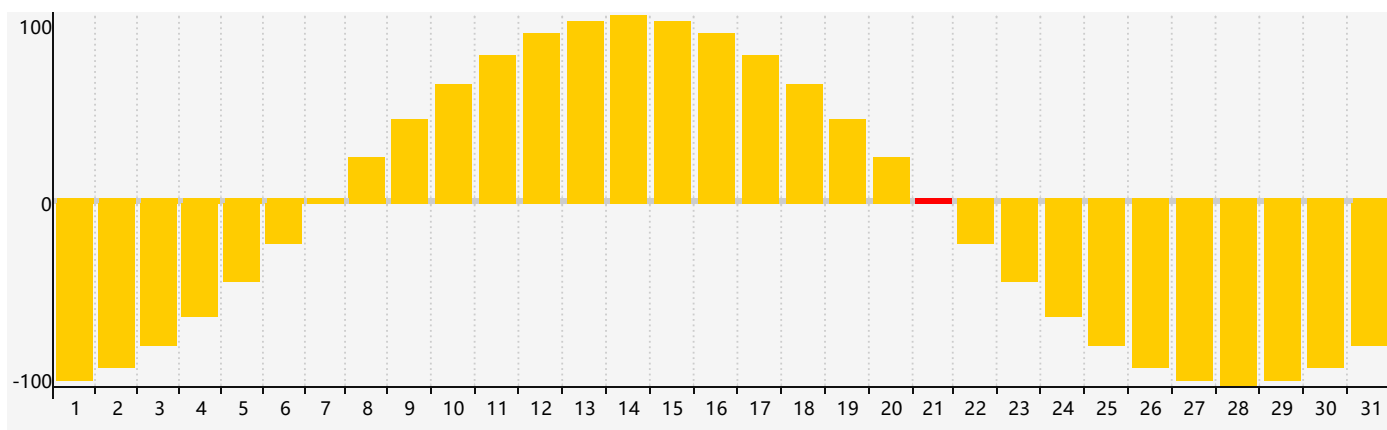

智力節律曲线图 - 2018年3月

情感節律曲线图 - 2018年3月

身體節律曲线图 - 2018年3月

公曆2018年三月 農曆戊戌年 [狗年]

星期日	星期一	星期二	星期三	星期四	星期五	星期六
初十 25	十一 26	十二 27 智力臨界日	十三 28	十四 1	十五 2	十六 3
十七 4	驚蟄 十八 5	十九 6	二十 7	廿一 8	廿二 9	廿三 10
廿四 11	廿五 12	廿六 13	廿七 14 身體臨界日	廿八 15	廿九 16	二月初一 17
初二 18	初三 19	春分 初四 20	初五 21 情感臨界日	初六 22	初七 23	初八 24
初九 25	初十 26	十一 27	十二 28	十三 29	十四 30	十五 31