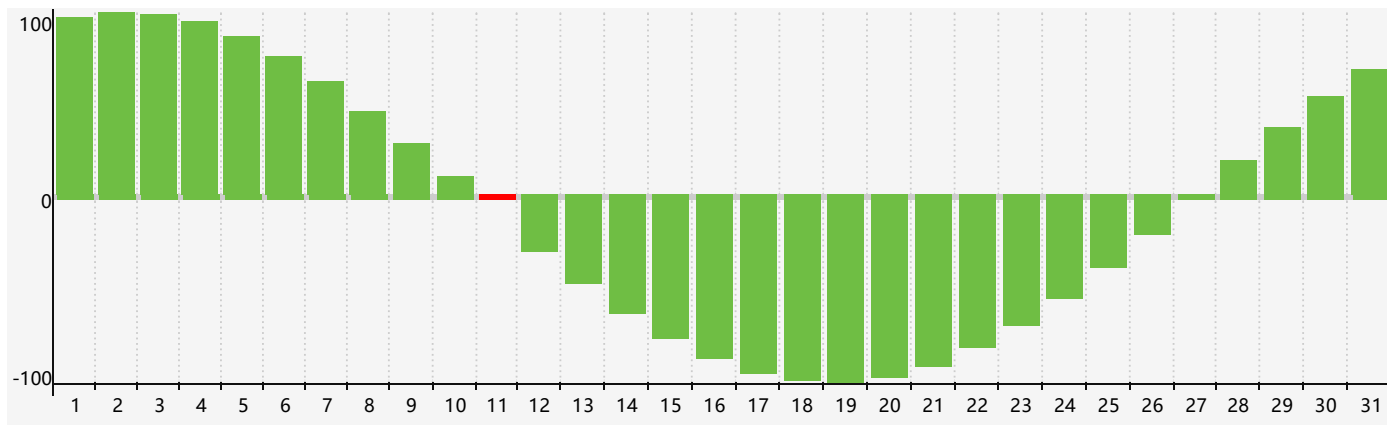

### 智力節律曲线图 - 2018年3月

### 情感節律曲线图 - 2018年3月

### 身體節律曲线图 - 2018年3月

公曆2018年三月 農曆戊戌年 [狗年]

星期日	星期一	星期二	星期三	星期四	星期五	星期六
初十 25	十一 26	十二 27	十三 28 情感臨界日	十四 1	十五 2	十六 3
十七 4	驚蟄 十八 5	十九 6	二十 7	廿一 8	廿二 9	廿三 10
廿四 11 智力臨界日	廿五 12	廿六 13	廿七 14	廿八 15	廿九 16	二月初一 17
初二 18	初三 19 身體臨界日	春分 初四 20	初五 21	初六 22	初七 23	初八 24
初九 25	初十 26	十一 27	十二 28 情感臨界日	十三 29	十四 30	十五 31