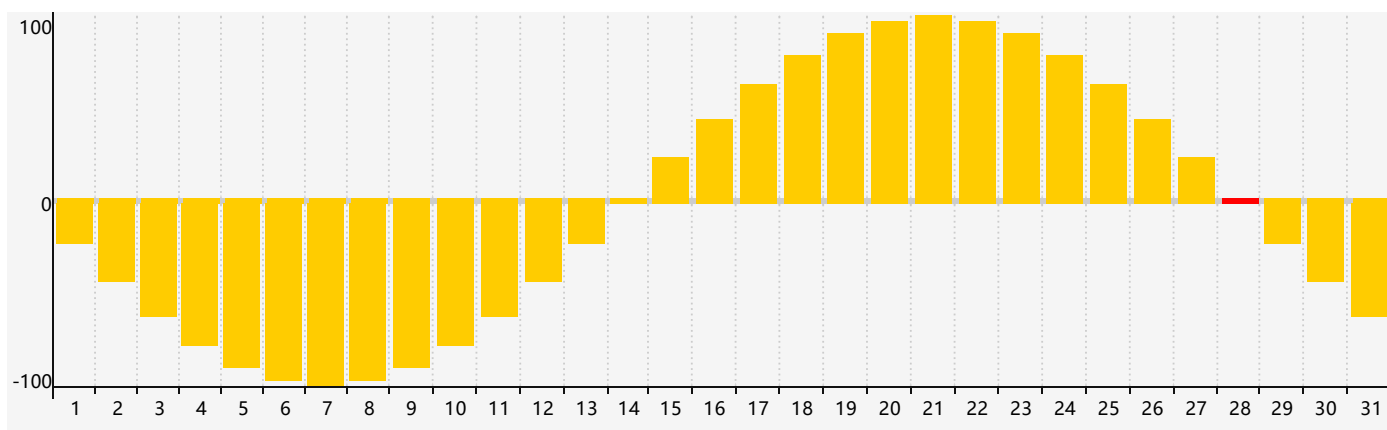

### 智力節律曲线图 - 2018年3月

### 情感節律曲线图 - 2018年3月

### 身體節律曲线图 - 2018年3月

公曆2018年三月 農曆戊戌年 [狗年]

星期日	星期一	星期二	星期三	星期四	星期五	星期六
初十 25	十一 26	十二 27	十三 28 情感臨界日	十四 1	十五 2	十六 3
十七 4	驚蟄 十八 5	十九 6	二十 7	廿一 8	廿二 9	廿三 10
廿四 11 智力臨界日	廿五 12	廿六 13	廿七 14	廿八 15	廿九 16	二月初一 17
初二 18	初三 19 身體臨界日	春分 初四 20	初五 21	初六 22	初七 23	初八 24
初九 25	初十 26	十一 27	十二 28 情感臨界日	十三 29	十四 30	十五 31