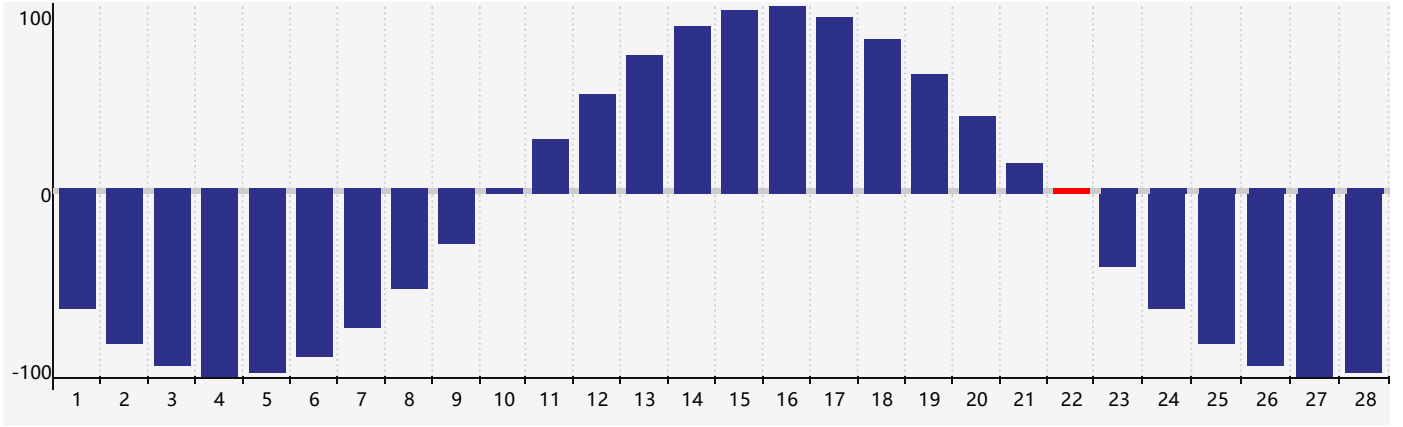

身體節律曲线图 - 2018年2月

公曆2018年二月 農曆丁酉年 [雞年]

星期日	星期一	星期二	星期三	星期四	星期五	星期六
十二 28	十三 29	十四 30 身體臨界日	十五 31	十六 1	十七 2	十八 3
立春 十九 4	二十 5	廿一 6	廿二 7	廿三 8	廿四 9	廿五 10
廿六 11	廿七 12	廿八 13	廿九 14	三十 15	正月 初一 16	初二 17
雨水 初三 18	初四 19	初五 20	初六 21	初七 22 身體臨界日	初八 23	初九 24
初十 25	十一 26	十二 27	十三 28	十四 1	十五 2	十六 3