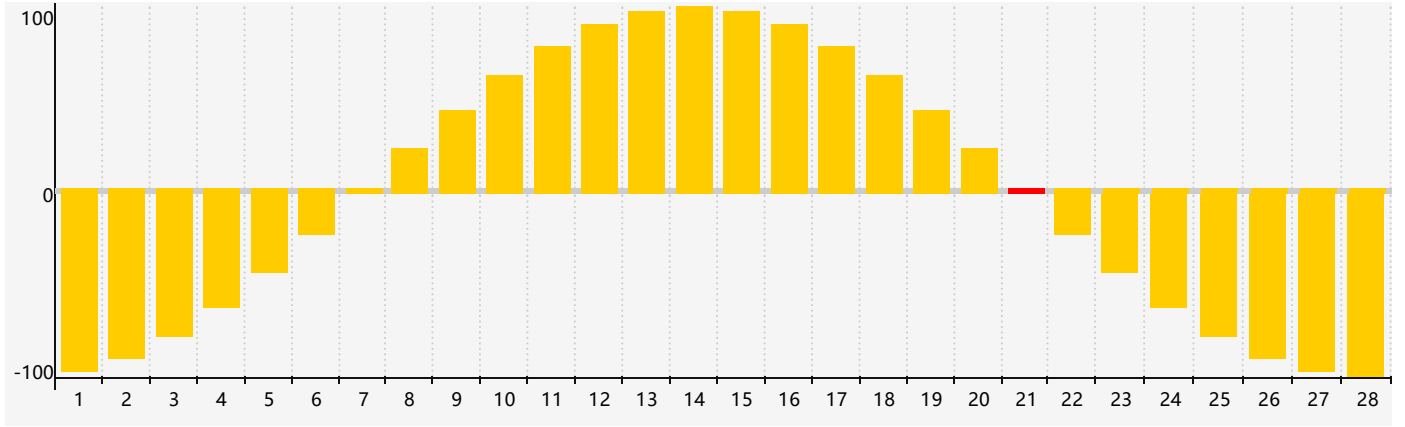

# 情感節律曲线图 - 2018年2月

公曆2018年二月 農曆丁酉年 [雞年]

星期日	星期一	星期二	星期三	星期四	星期五	星期六
十二 28	十三 29	十四 30	十五 31	十六 1	十七 2	十八 3
立春 十九 4	二十 5	廿一 6	廿二 7	廿三 8	廿四 9	廿五 10
廿六 11	廿七 12	廿八 13	廿九 14	三十 15	正月 初一 16	初二 17
雨水 初三 18	初四 19	初五 20	初六 21 情感臨界日	初七 22	初八 23	初九 24
初十 25	十一 26	十二 27	十三 28	十四 1	十五 2	十六 3