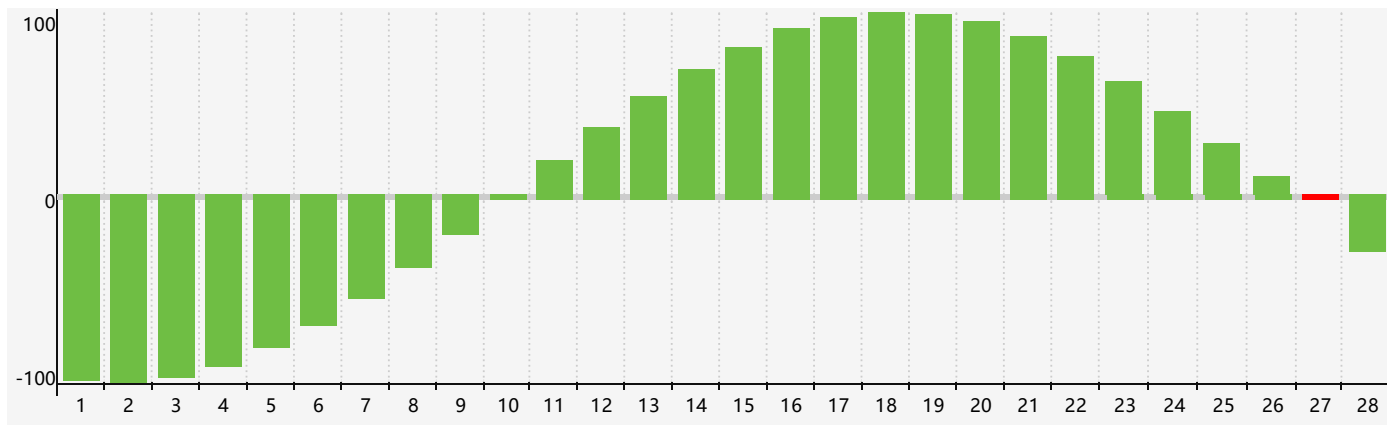

智力節律曲线图 - 2018年2月

情感節律曲线图 - 2018年2月

身體節律曲线图 - 2018年2月

公曆2018年二月 農曆丁酉年 [雞年]

星期日	星期一	星期二	星期三	星期四	星期五	星期六
十二 28	十三 29	十四 30	十五 31	十六 1	十七 2	十八 3
立春 十九 4	二十 5	廿一 6	廿二 7	廿三 8	廿四 9	廿五 10
廿六 11	廿七 12	廿八 13	廿九 14	三十 15	正月 初一 16	初二 17
雨水 初三 18	初四 19 身體臨界日	初五 20	初六 21 情感臨界日	初七 22	初八 23	初九 24
初十 25	十一 26	十二 27 智力臨界日	十三 28	十四 1	十五 2	十六 3