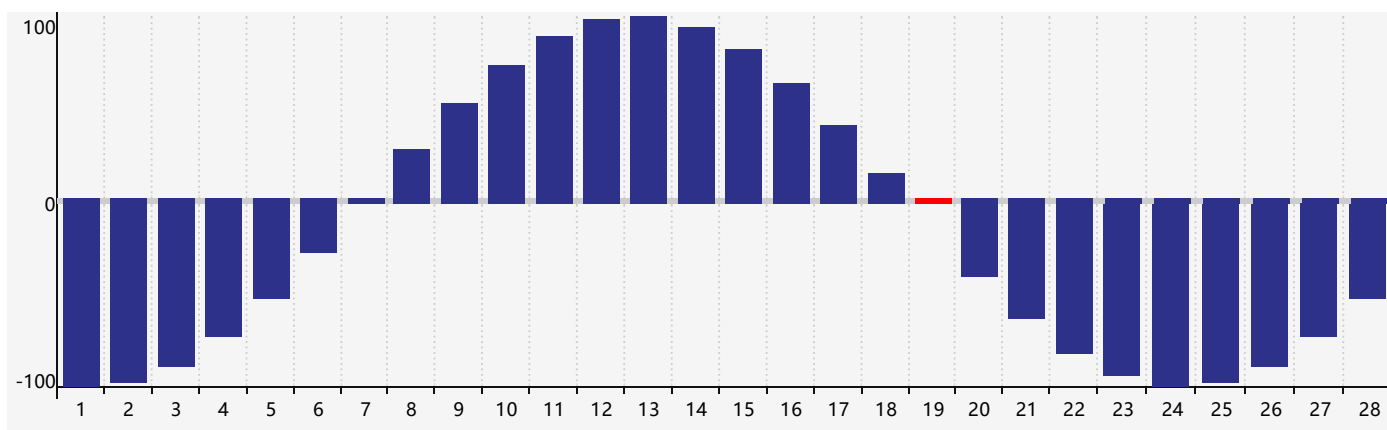

智力節律曲线图 - 2018年2月

情感節律曲线图 - 2018年2月

身體節律曲线图 - 2018年2月

公曆2018年二月 農曆丁酉年 [雞年]

星期日	星期一	星期二	星期三	星期四	星期五	星期六
十二 28	十三 29	十四 30	十五 31	十六 1	十七 2	十八 3
立春 十九 4	二十 5	廿一 6	廿二 7	廿三 8	廿四 9	廿五 10
廿六 11	廿七 12	廿八 13	廿九 14	三十 15	正月 初一 16	初二 17
雨水 初三 18	初四 19 身體臨界日	初五 20	初六 21 情感臨界日	初七 22	初八 23	初九 24
初十 25	十一 26	十二 27 智力臨界日	十三 28	十四 1	十五 2	十六 3