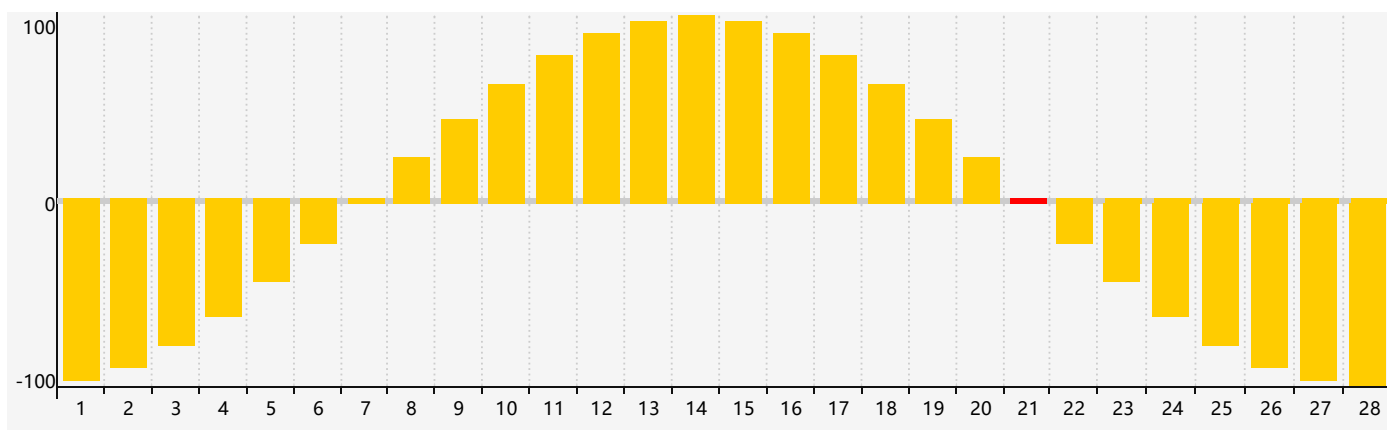

智力節律曲线图 - 2018年2月

情感節律曲线图 - 2018年2月

身體節律曲线图 - 2018年2月

公曆2018年二月 農曆丁酉年 [雞年]

星期日	星期一	星期二	星期三	星期四	星期五	星期六
十二 28	十三 29	十四 30	十五 31	十六 1	十七 2	十八 3
立春 十九 4	二十 5	廿一 6	廿二 7	廿三 8	廿四 9	廿五 10
廿六 11	廿七 12	廿八 13	廿九 14	三十 15	正月 初一 16	初二 17
雨水 初三 18	初四 19 身體臨界日	初五 20	初六 21 情感臨界日	初七 22	初八 23	初九 24
初十 25	十一 26	十二 27 智力臨界日	十三 28	十四 1	十五 2	十六 3