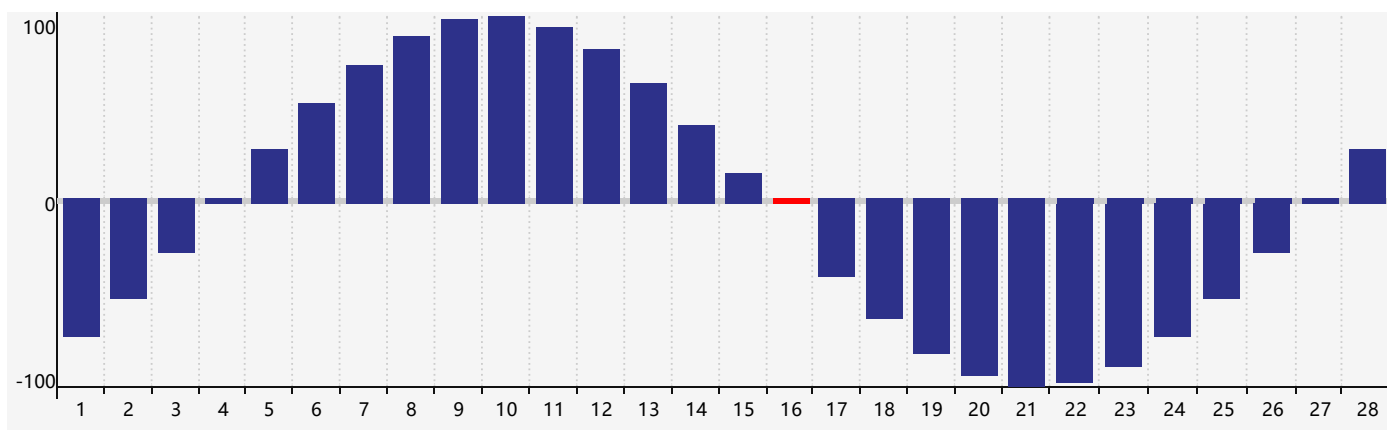

智力節律曲线图 - 2018年2月

情感節律曲线图 - 2018年2月

身體節律曲线图 - 2018年2月

公曆2018年二月 農曆丁酉年 [雞年]

星期日	星期一	星期二	星期三	星期四	星期五	星期六
十二 28	十三 29 智力臨界日	十四 30	十五 31	十六 1	十七 2	十八 3
立春 十九 4 情感臨界日	二十 5	廿一 6	廿二 7	廿三 8	廿四 9	廿五 10
廿六 11	廿七 12	廿八 13	廿九 14	三十 15	正月 初一 16 身體臨界日	初二 17
雨水 初三 18	初四 19	初五 20	初六 21	初七 22	初八 23	初九 24
初十 25	十一 26	十二 27	十三 28	十四 1	十五 2	十六 3 智力臨界日