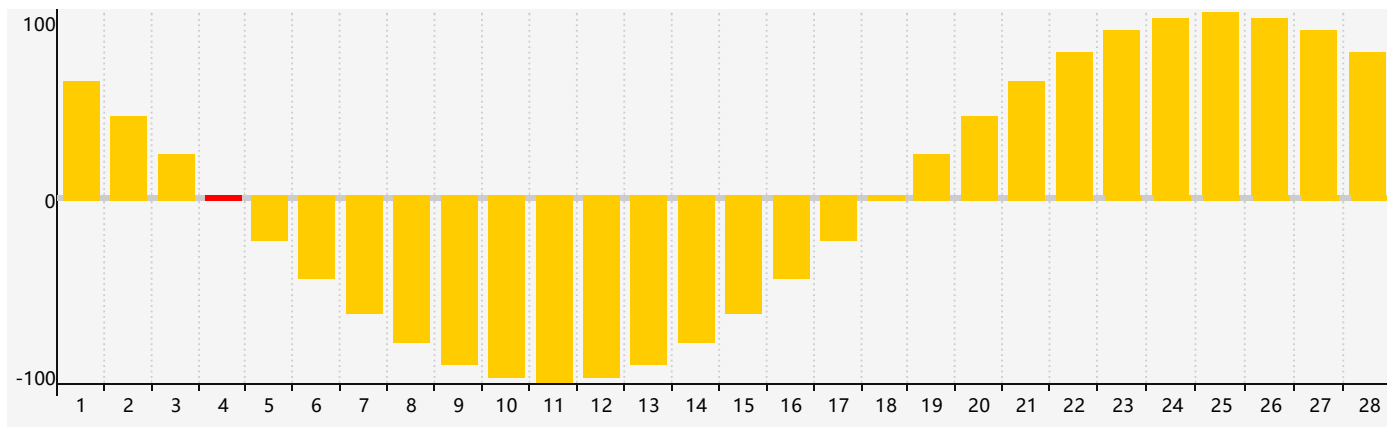

智力節律曲线图 - 2018年2月

情感節律曲线图 - 2018年2月

身體節律曲线图 - 2018年2月

公曆2018年二月 農曆丁酉年 [雞年]

星期日	星期一	星期二	星期三	星期四	星期五	星期六
十二 28	十三 29 智力臨界日	十四 30	十五 31	十六 1	十七 2	十八 3
立春 十九 4 情感臨界日	二十 5	廿一 6	廿二 7	廿三 8	廿四 9	廿五 10
廿六 11	廿七 12	廿八 13	廿九 14	三十 15	正月 初一 16 身體臨界日	初二 17
雨水 初三 18	初四 19	初五 20	初六 21	初七 22	初八 23	初九 24
初十 25	十一 26	十二 27	十三 28	十四 1	十五 2	十六 3 智力臨界日