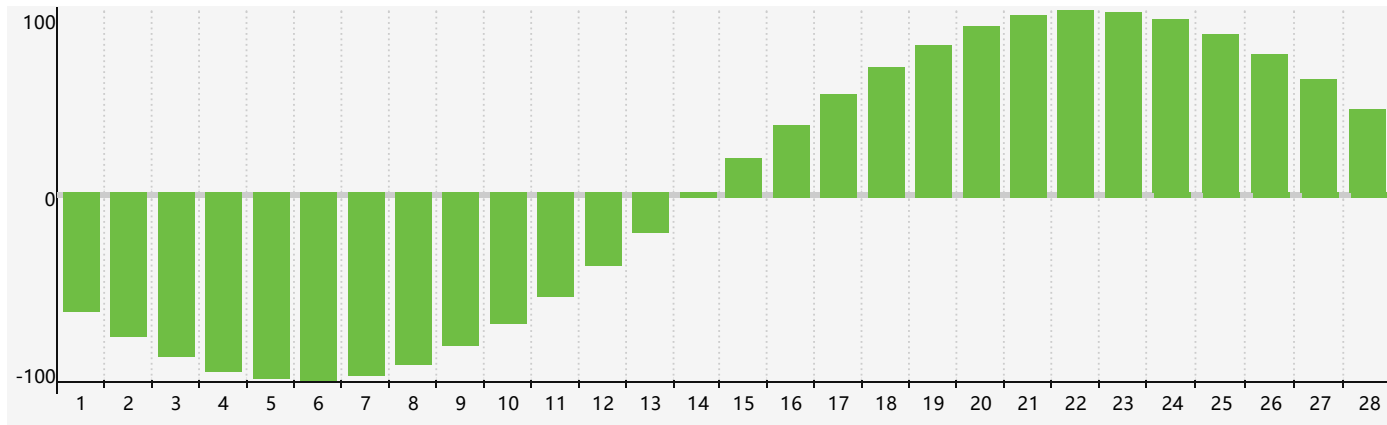

智力節律曲线图 - 2018年2月

情感節律曲线图 - 2018年2月

身體節律曲线图 - 2018年2月

公曆2018年二月 農曆丁酉年 [雞年]

星期日	星期一	星期二	星期三	星期四	星期五	星期六
十二 28	十三 29 智力臨界日	十四 30	十五 31	十六 1	十七 2	十八 3
立春 十九 4 情感臨界日	二十 5	廿一 6	廿二 7	廿三 8	廿四 9	廿五 10
廿六 11	廿七 12	廿八 13	廿九 14	三十 15	正月 初一 16 身體臨界日	初二 17
雨水 初三 18	初四 19	初五 20	初六 21	初七 22	初八 23	初九 24
初十 25	十一 26	十二 27	十三 28	十四 1	十五 2	十六 3 智力臨界日