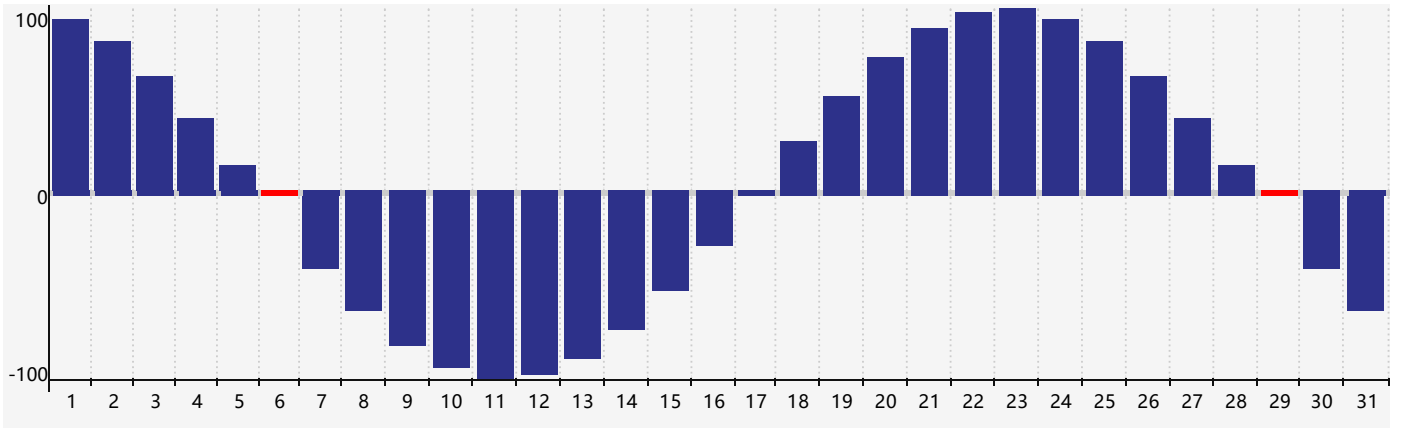

# 身體節律曲线图 - 2018年12月

公曆2018年十二月 農曆戊戌年 [狗年]

星期日	星期一	星期二	星期三	星期四	星期五	星期六
十八 25	十九 26	二十 27	廿一 28	廿二 29	廿三 30	廿四 1
廿五 2	廿六 3	廿七 4	廿八 5	廿九 6 身體臨界日	大雪 初一 7	初二 8
初三 9	初四 10	初五 11	初六 12	初七 13	初八 14	初九 15
初十 16	十一 17	十二 18	十三 19	十四 20	十五 21	冬至 十六 22
十七 23	十八 24	十九 25	二十 26	廿一 27	廿二 28	廿三 29 身體臨界日
廿四 30	廿五 31	廿六 1	廿七 2	廿八 3	廿九 4	小寒 三十 5