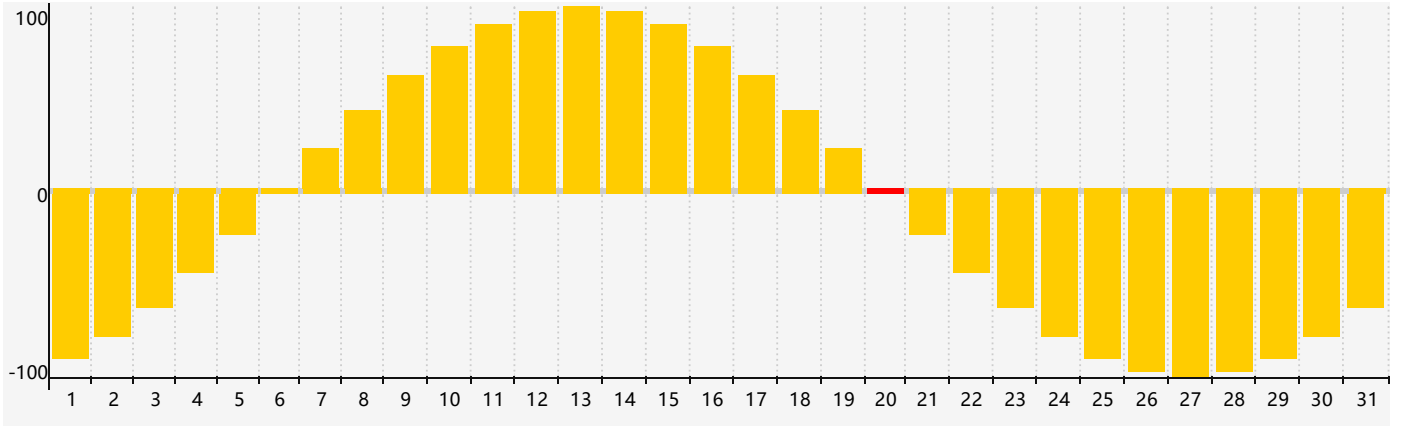

情感節律曲线图 - 2018年12月

公曆2018年十二月 農曆戊戌年 [狗年]

星期日	星期一	星期二	星期三	星期四	星期五	星期六
十八 25	十九 26	二十 27	廿一 28	廿二 29	廿三 30	廿四 1
廿五 2	廿六 3	廿七 4	廿八 5	廿九 6	大雪 初一 7	初二 8
初三 9	初四 10	初五 11	初六 12	初七 13	初八 14	初九 15
初十 16	十一 17	十二 18	十三 19	十四 20 情感臨界日	十五 21	冬至 十六 22
十七 23	十八 24	十九 25	二十 26	廿一 27	廿二 28	廿三 29
廿四 30	廿五 31	廿六 1	廿七 2	廿八 3	廿九 4	小寒 三十 5