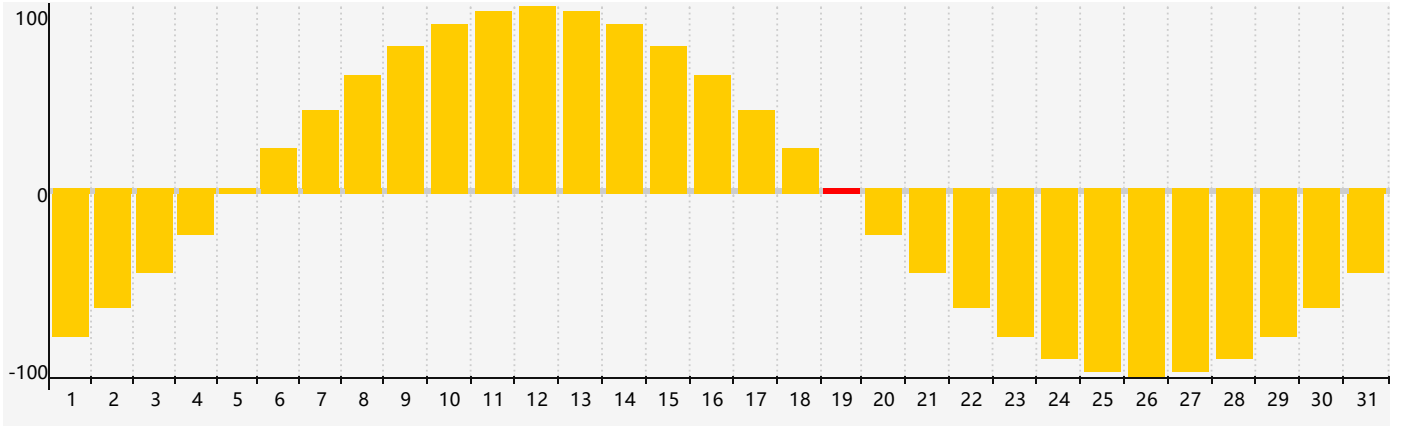

情感節律曲线图 - 2018年12月

公曆2018年十二月 農曆戊戌年 [狗年]

星期日	星期一	星期二	星期三	星期四	星期五	星期六
十八 25	十九 26	二十 27	廿一 28	廿二 29	廿三 30	廿四 1
廿五 2	廿六 3	廿七 4	廿八 5	廿九 6	大雪 初一 7	初二 8
初三 9	初四 10	初五 11	初六 12	初七 13	初八 14	初九 15
初十 16	十一 17	十二 18	十三 19 情感臨界日	十四 20	十五 21	冬至 十六 22
十七 23	十八 24	十九 25	二十 26	廿一 27	廿二 28	廿三 29
廿四 30	廿五 31	廿六 1	廿七 2	廿八 3	廿九 4	小寒 三十 5