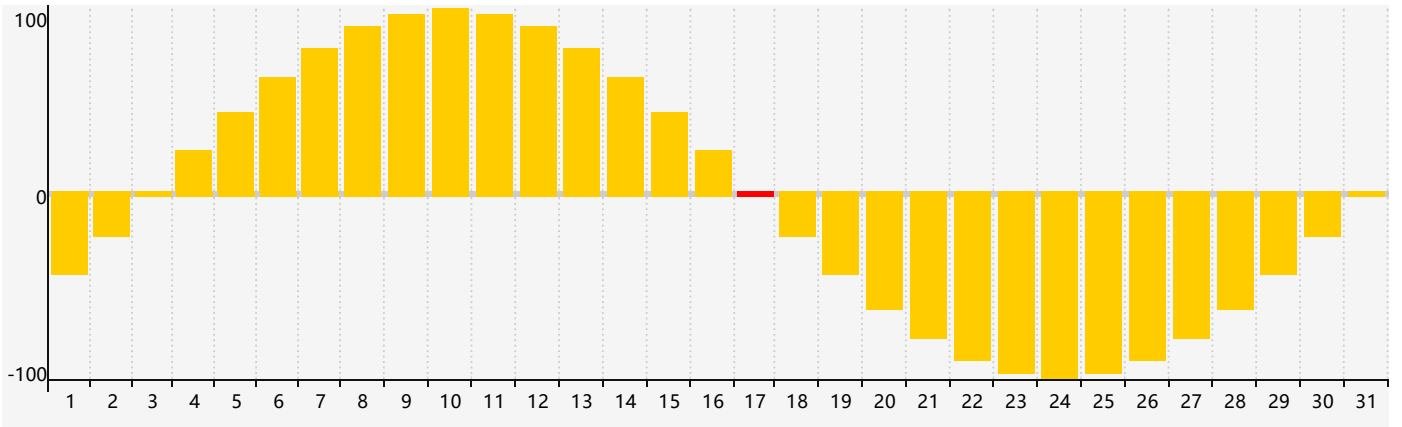

智力節律曲线图 - 2018年12月

情感節律曲线图 - 2018年12月

身體節律曲线图 - 2018年12月

公曆2018年十二月 農曆戊戌年 [狗年]

星期日	星期一	星期二	星期三	星期四	星期五	星期六
十八 25	十九 26	二十 27	廿一 28	廿二 29	廿三 30	廿四 1
廿五 2	廿六 3	廿七 4	廿八 5	廿九 6 智力臨界日	大雪 初一 7	初二 8
初三 9	初四 10	初五 11	初六 12	初七 13	初八 14	初九 15
初十 16	十一 17 情感臨界日 身體臨界日	十二 18	十三 19	十四 20	十五 21	冬至 十六 22
十七 23	十八 24	十九 25	二十 26	廿一 27	廿二 28	廿三 29
廿四 30	廿五 31	廿六 1	廿七 2	廿八 3	廿九 4	小寒 三十 5