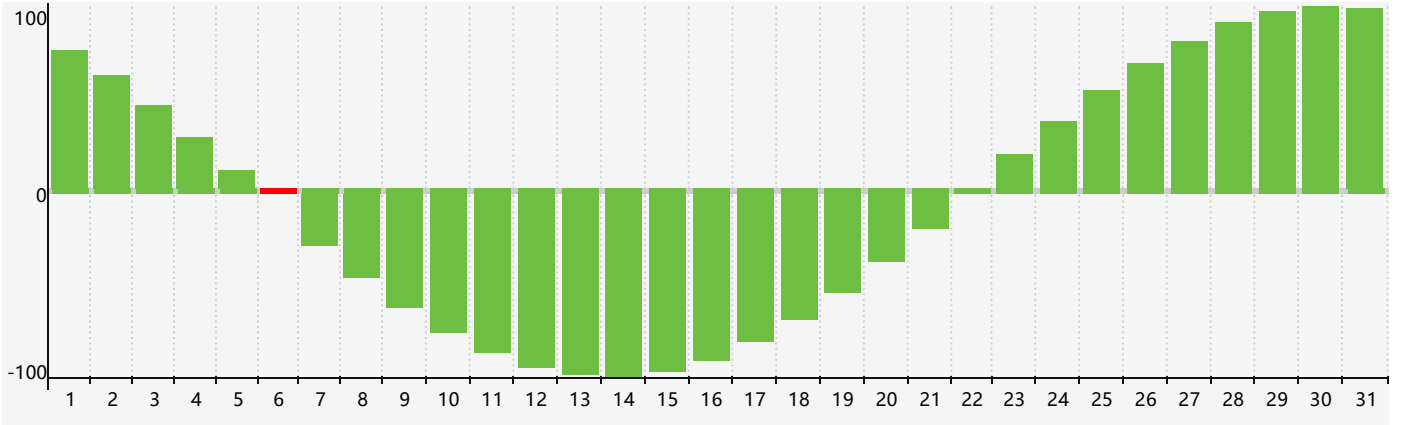

智力節律曲线图 - 2018年12月

情感節律曲线图 - 2018年12月

身體節律曲线图 - 2018年12月

公曆2018年十二月 農曆戊戌年 [狗年]

星期日	星期一	星期二	星期三	星期四	星期五	星期六
十八 25	十九 26	二十 27	廿一 28	廿二 29	廿三 30	廿四 1
廿五 2	廿六 3	廿七 4	廿八 5	廿九 6 智力臨界日	大雪 初一 7	初二 8
初三 9	初四 10	初五 11	初六 12	初七 13	初八 14	初九 15
初十 16	十一 17 情感臨界日 身體臨界日	十二 18	十三 19	十四 20	十五 21	冬至 十六 22
十七 23	十八 24	十九 25	二十 26	廿一 27	廿二 28	廿三 29
廿四 30	廿五 31	廿六 1	廿七 2	廿八 3	廿九 4	小寒 三十 5