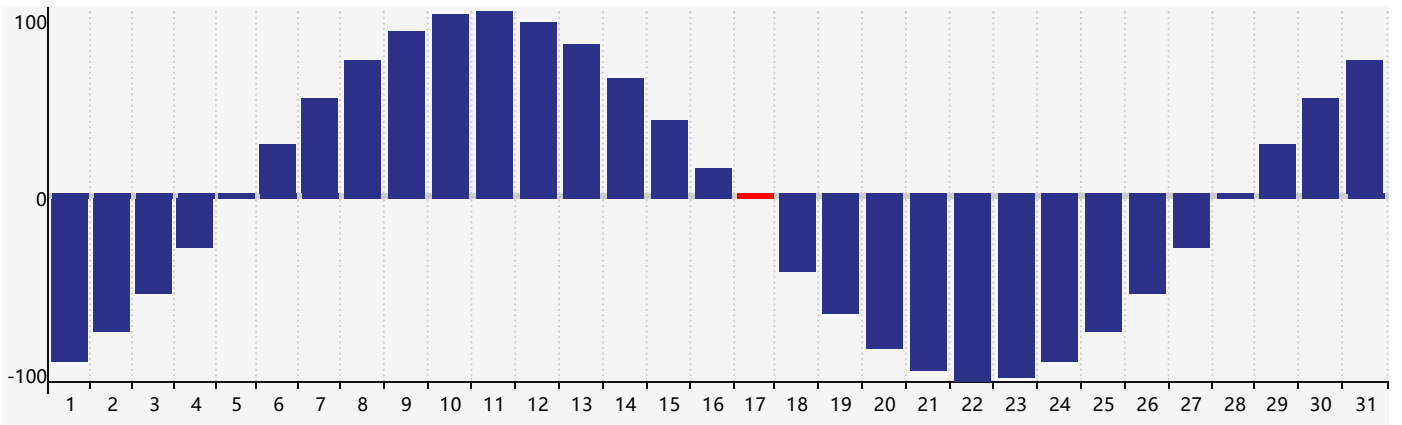

智力節律曲线图 - 2018年12月

情感節律曲线图 - 2018年12月

身體節律曲线图 - 2018年12月

公曆2018年十二月 農曆戊戌年 [狗年]

星期日	星期一	星期二	星期三	星期四	星期五	星期六
十八 25	十九 26	二十 27	廿一 28	廿二 29	廿三 30	廿四 1
廿五 2	廿六 3	廿七 4	廿八 5	廿九 6 智力臨界日	大雪 初一 7	初二 8
初三 9	初四 10	初五 11	初六 12	初七 13	初八 14	初九 15
初十 16	十一 17 情感臨界日 身體臨界日	十二 18	十三 19	十四 20	十五 21	冬至 十六 22
十七 23	十八 24	十九 25	二十 26	廿一 27	廿二 28	廿三 29
廿四 30	廿五 31	廿六 1	廿七 2	廿八 3	廿九 4	小寒 三十 5