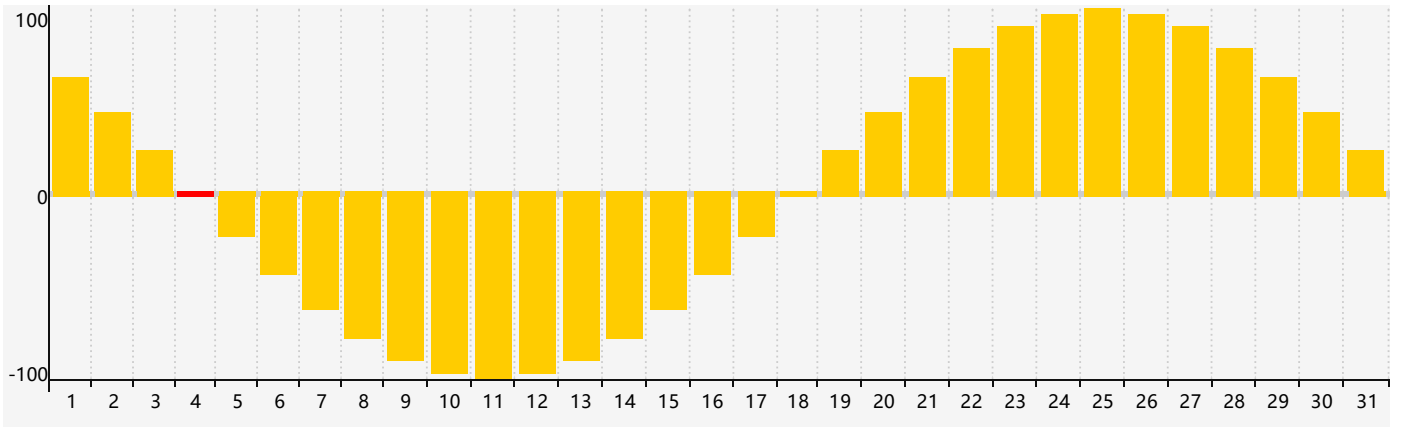

智力節律曲线图 - 2018年12月

情感節律曲线图 - 2018年12月

身體節律曲线图 - 2018年12月

公曆2018年十二月 農曆戊戌年 [狗年]

星期日	星期一	星期二	星期三	星期四	星期五	星期六
十八 25	十九 26	二十 27	廿一 28	廿二 29	廿三 30	廿四 1
廿五 2	廿六 3	廿七 4 情感臨界日	廿八 5	廿九 6	大雪 初一 7 智力臨界日	初二 8 身體臨界日
初三 9	初四 10	初五 11	初六 12	初七 13	初八 14	初九 15
初十 16	十一 17	十二 18	十三 19	十四 20	十五 21	冬至 十六 22
十七 23	十八 24	十九 25	二十 26	廿一 27	廿二 28	廿三 29
廿四 30	廿五 31 身體臨界日	廿六 1 情感臨界日	廿七 2	廿八 3	廿九 4	小寒 三十 5