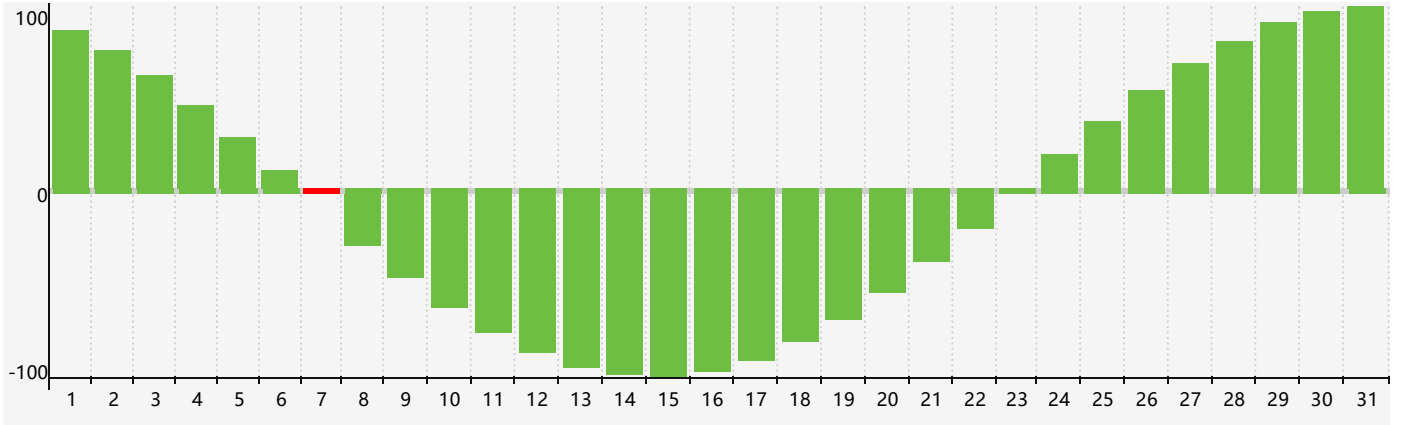

智力節律曲线图 - 2018年12月

情感節律曲线图 - 2018年12月

身體節律曲线图 - 2018年12月

公曆2018年十二月 農曆戊戌年 [狗年]

星期日	星期一	星期二	星期三	星期四	星期五	星期六
十八 25	十九 26	二十 27	廿一 28	廿二 29	廿三 30	廿四 1
廿五 2	廿六 3	廿七 4 情感臨界日	廿八 5	廿九 6	大雪 初一 7 智力臨界日	初二 8 身體臨界日
初三 9	初四 10	初五 11	初六 12	初七 13	初八 14	初九 15
初十 16	十一 17	十二 18	十三 19	十四 20	十五 21	冬至 十六 22
十七 23	十八 24	十九 25	二十 26	廿一 27	廿二 28	廿三 29
廿四 30	廿五 31 身體臨界日	廿六 1 情感臨界日	廿七 2	廿八 3	廿九 4	小寒 三十 5