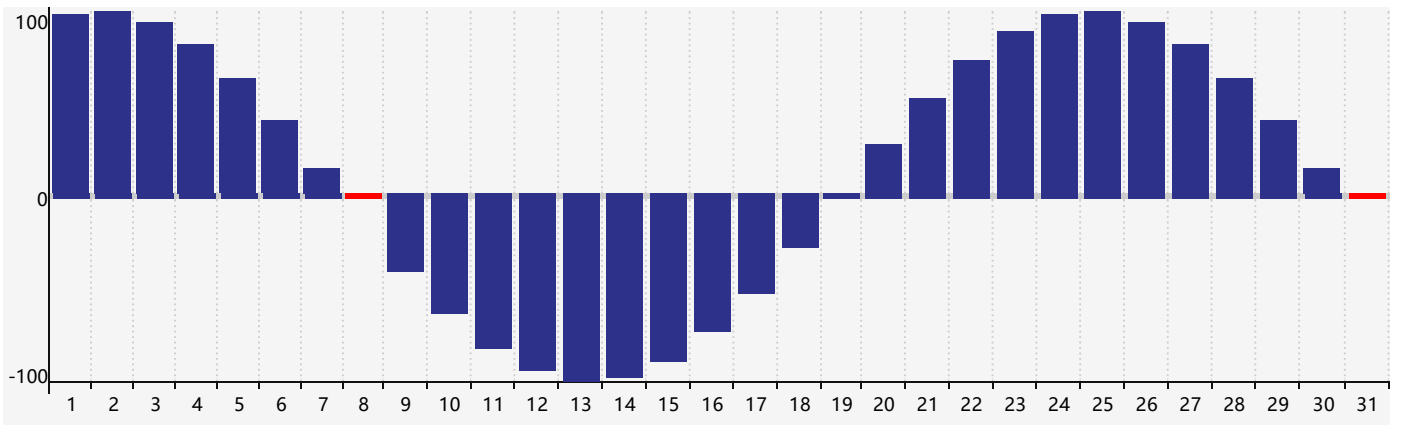

智力節律曲线图 - 2018年12月

情感節律曲线图 - 2018年12月

身體節律曲线图 - 2018年12月

公曆2018年十二月 農曆戊戌年 [狗年]

星期日	星期一	星期二	星期三	星期四	星期五	星期六
十八 25	十九 26	二十 27	廿一 28	廿二 29	廿三 30	廿四 1
廿五 2	廿六 3	廿七 4 情感臨界日	廿八 5	廿九 6	大雪 初一 7 智力臨界日	初二 8 身體臨界日
初三 9	初四 10	初五 11	初六 12	初七 13	初八 14	初九 15
初十 16	十一 17	十二 18	十三 19	十四 20	十五 21	冬至 十六 22
十七 23	十八 24	十九 25	二十 26	廿一 27	廿二 28	廿三 29
廿四 30	廿五 31 身體臨界日	廿六 1 情感臨界日	廿七 2	廿八 3	廿九 4	小寒 三十 5