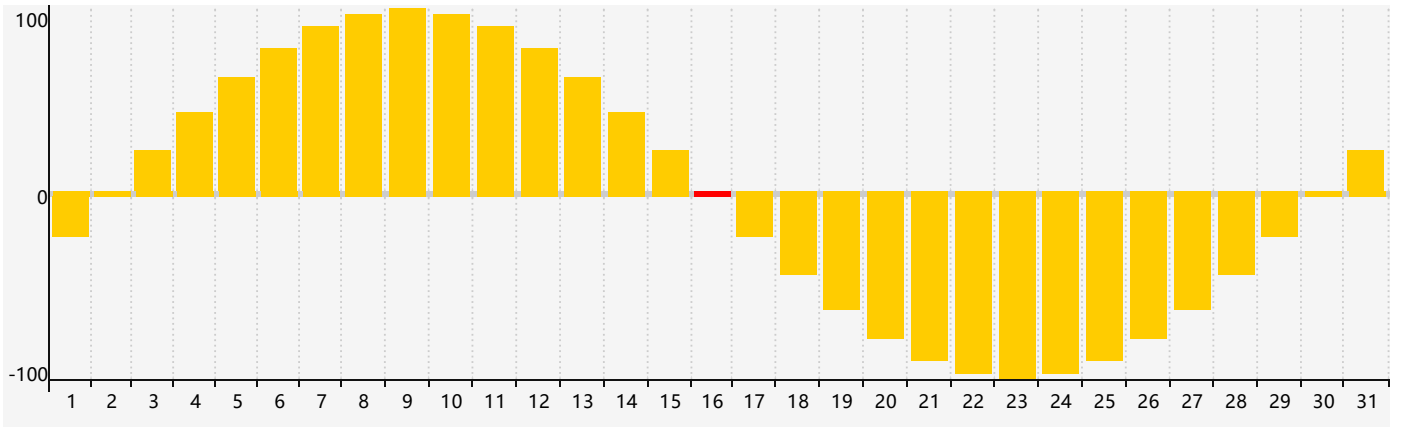

智力節律曲线图 - 2018年12月

情感節律曲线图 - 2018年12月

身體節律曲线图 - 2018年12月

公曆2018年十二月 農曆戊戌年 [狗年]

星期日	星期一	星期二	星期三	星期四	星期五	星期六
十八 25 	十九 26 	二十 27 	廿一 28 	廿二 29 	廿三 30 身體臨界日 	廿四 1
廿五 2 智力臨界日 	廿六 3 	廿七 4 	廿八 5 	廿九 6 	大雪 初一 7 	初二 8
初三 9 	初四 10 	初五 11 	初六 12 	初七 13 	初八 14 	初九 15
初十 16 情感臨界日 	十一 17 	十二 18 	十三 19 	十四 20 	十五 21 	冬至 十六 22
十七 23 身體臨界日 	十八 24 	十九 25 	二十 26 	廿一 27 	廿二 28 	廿三 29
廿四 30 	廿五 31 	廿六 1 	廿七 2 	廿八 3 	廿九 4 智力臨界日 	小寒 三十 5