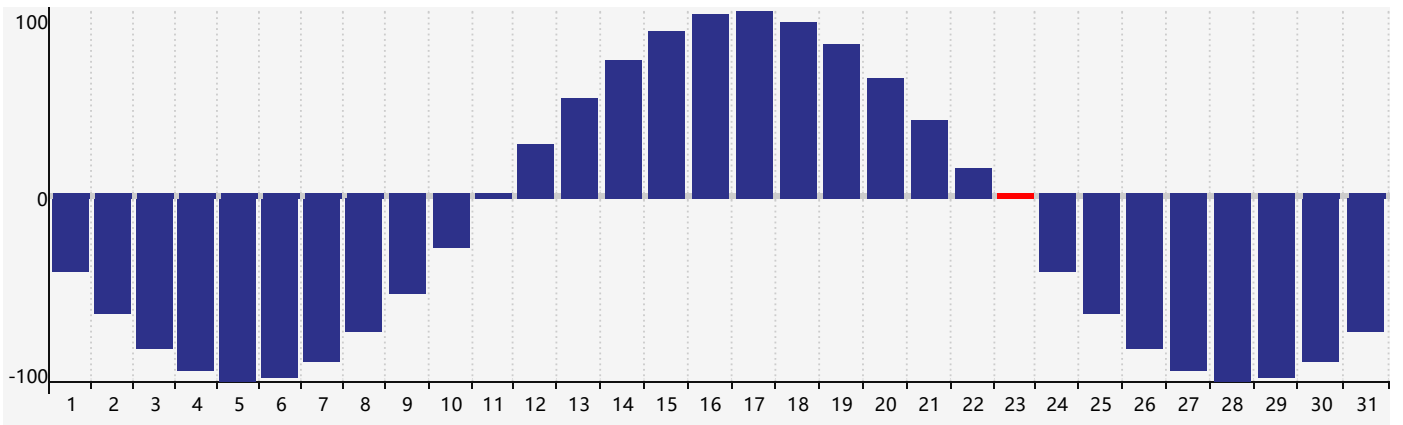

智力節律曲线图 - 2018年12月

情感節律曲线图 - 2018年12月

身體節律曲线图 - 2018年12月

公曆2018年十二月 農曆戊戌年 [狗年]

星期日	星期一	星期二	星期三	星期四	星期五	星期六
十八 25 	十九 26 	二十 27 	廿一 28 	廿二 29 	廿三 30 身體臨界日 	廿四 1
廿五 2 智力臨界日 	廿六 3 	廿七 4 	廿八 5 	廿九 6 	大雪 初一 7 	初二 8
初三 9 	初四 10 	初五 11 	初六 12 	初七 13 	初八 14 	初九 15
初十 16 情感臨界日 	十一 17 	十二 18 	十三 19 	十四 20 	十五 21 	冬至 十六 22
十七 23 身體臨界日 	十八 24 	十九 25 	二十 26 	廿一 27 	廿二 28 	廿三 29
廿四 30 	廿五 31 	廿六 1 	廿七 2 	廿八 3 	廿九 4 智力臨界日 	小寒 三十 5