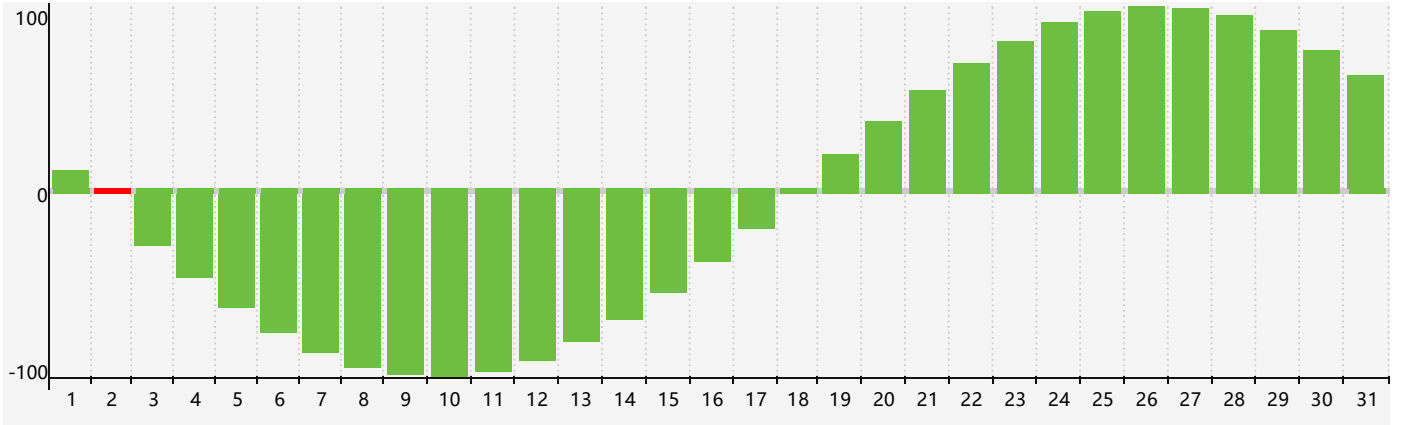

智力節律曲线图 - 2018年12月

情感節律曲线图 - 2018年12月

身體節律曲线图 - 2018年12月

公曆2018年十二月 農曆戊戌年 [狗年]

星期日	星期一	星期二	星期三	星期四	星期五	星期六
十八 25 	十九 26 	二十 27 	廿一 28 	廿二 29 	廿三 30 身體臨界日 	廿四 1
廿五 2 智力臨界日 	廿六 3 	廿七 4 	廿八 5 	廿九 6 	大雪 初一 7 	初二 8
初三 9 	初四 10 	初五 11 	初六 12 	初七 13 	初八 14 	初九 15
初十 16 情感臨界日 	十一 17 	十二 18 	十三 19 	十四 20 	十五 21 	冬至 十六 22
十七 23 身體臨界日 	十八 24 	十九 25 	二十 26 	廿一 27 	廿二 28 	廿三 29
廿四 30 	廿五 31 	廿六 1 	廿七 2 	廿八 3 	廿九 4 智力臨界日 	小寒 三十 5