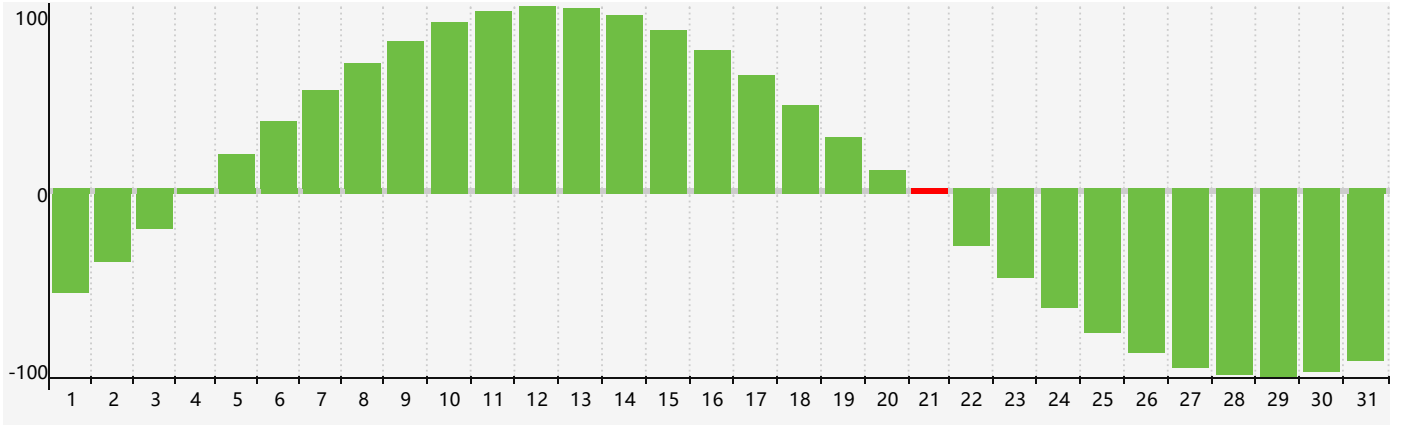

智力節律曲线图 - 2018年12月

情感節律曲线图 - 2018年12月

身體節律曲线图 - 2018年12月

公曆2018年十二月 農曆戊戌年 [狗年]

| 星期日 | 星期一 | 星期二 | 星期三 | 星期四 | 星期五 | 星期六 |
|--------------------|-----------|--------------------|-----------|-----------|--------------------|--------------|
| 十八 25 身體臨界日 | 十九 26 | 二十 27 | 廿一 28 | 廿二 29 | 廿三 30 情感臨界日 | 廿四 1 |
| 廿五 2 | 廿六 3 | 廿七 4 | 廿八 5 | 廿九 6 | 大雪 初一 7 | 初二 8 |
| 初三 9 | 初四 10 | 初五 11 | 初六 12 | 初七 13 | 初八 14 | 初九 15 |
| 初十 16 | 十一 17 | 十二 18 身體臨界日 | 十三 19 | 十四 20 | 十五 21 智力臨界日 | 冬至 十六 22 |
| 十七 23 | 十八 24 | 十九 25 | 二十 26 | 廿一 27 | 廿二 28 情感臨界日 | 廿三 29 |
| 廿四 30 | 廿五 31 | 廿六 1 | 廿七 2 | 廿八 3 | 廿九 4 | 小寒 三十 5 |