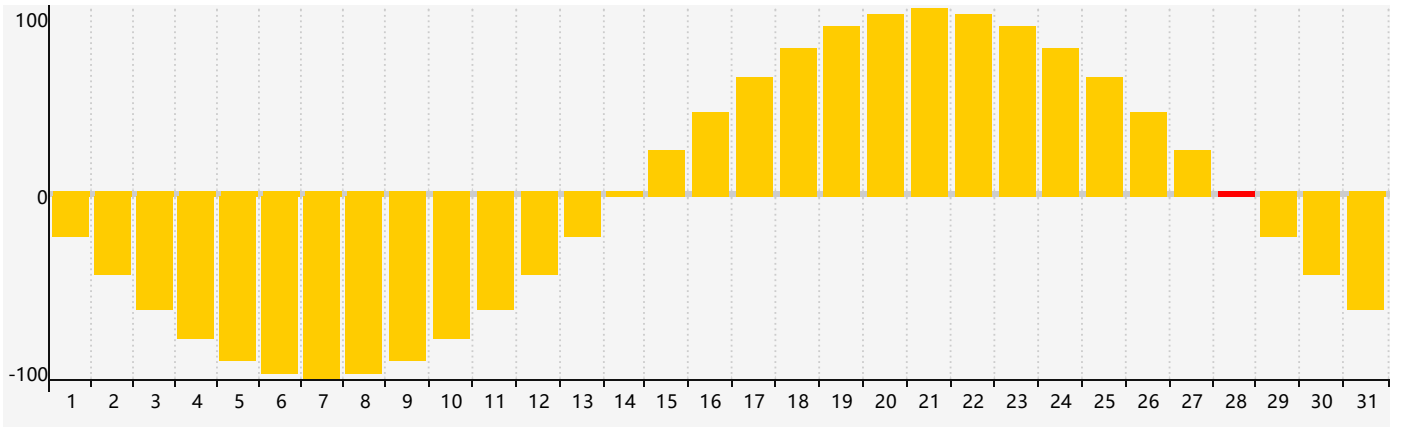

智力節律曲线图 - 2018年12月

情感節律曲线图 - 2018年12月

身體節律曲线图 - 2018年12月

公曆2018年十二月 農曆戊戌年 [狗年]

| 星期日 | 星期一 | 星期二 | 星期三 | 星期四 | 星期五 | 星期六 |
|--------------------|-----------|--------------------|-----------|-----------|--------------------|--------------|
| 十八 25 身體臨界日 | 十九 26 | 二十 27 | 廿一 28 | 廿二 29 | 廿三 30 情感臨界日 | 廿四 1 |
| 廿五 2 | 廿六 3 | 廿七 4 | 廿八 5 | 廿九 6 | 大雪 初一 7 | 初二 8 |
| 初三 9 | 初四 10 | 初五 11 | 初六 12 | 初七 13 | 初八 14 | 初九 15 |
| 初十 16 | 十一 17 | 十二 18 身體臨界日 | 十三 19 | 十四 20 | 十五 21 智力臨界日 | 冬至 十六 22 |
| 十七 23 | 十八 24 | 十九 25 | 二十 26 | 廿一 27 | 廿二 28 情感臨界日 | 廿三 29 |
| 廿四 30 | 廿五 31 | 廿六 1 | 廿七 2 | 廿八 3 | 廿九 4 | 小寒 三十 5 |