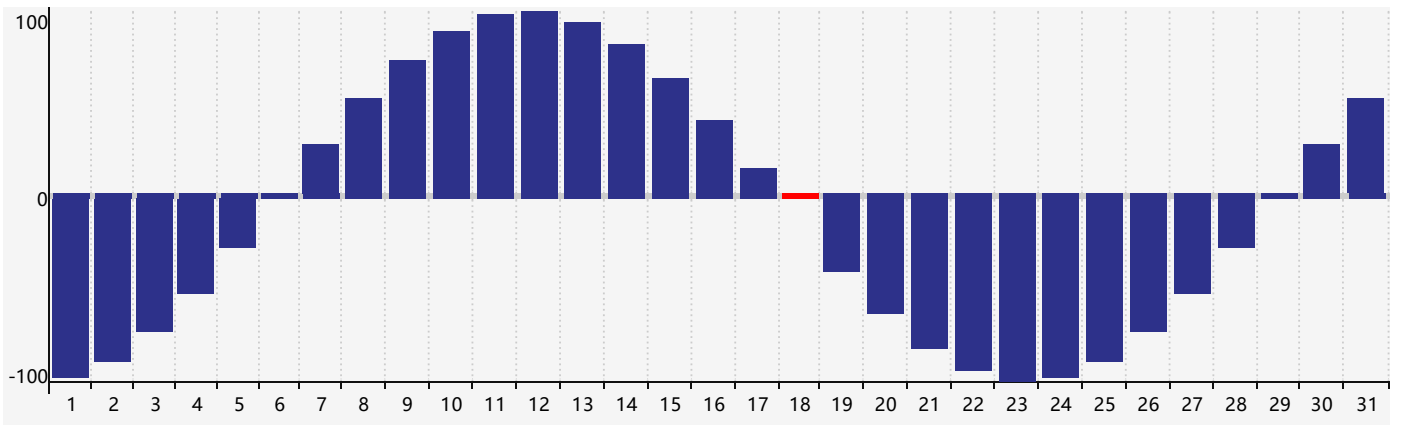

智力節律曲线图 - 2018年12月

情感節律曲线图 - 2018年12月

身體節律曲线图 - 2018年12月

公曆2018年十二月 農曆戊戌年 [狗年]

| 星期日 | 星期一 | 星期二 | 星期三 | 星期四 | 星期五 | 星期六 |
|--------------------|-----------|--------------------|-----------|-----------|--------------------|--------------|
| 十八 25 身體臨界日 | 十九 26 | 二十 27 | 廿一 28 | 廿二 29 | 廿三 30 情感臨界日 | 廿四 1 |
| 廿五 2 | 廿六 3 | 廿七 4 | 廿八 5 | 廿九 6 | 大雪 初一 7 | 初二 8 |
| 初三 9 | 初四 10 | 初五 11 | 初六 12 | 初七 13 | 初八 14 | 初九 15 |
| 初十 16 | 十一 17 | 十二 18 身體臨界日 | 十三 19 | 十四 20 | 十五 21 智力臨界日 | 冬至 十六 22 |
| 十七 23 | 十八 24 | 十九 25 | 二十 26 | 廿一 27 | 廿二 28 情感臨界日 | 廿三 29 |
| 廿四 30 | 廿五 31 | 廿六 1 | 廿七 2 | 廿八 3 | 廿九 4 | 小寒 三十 5 |