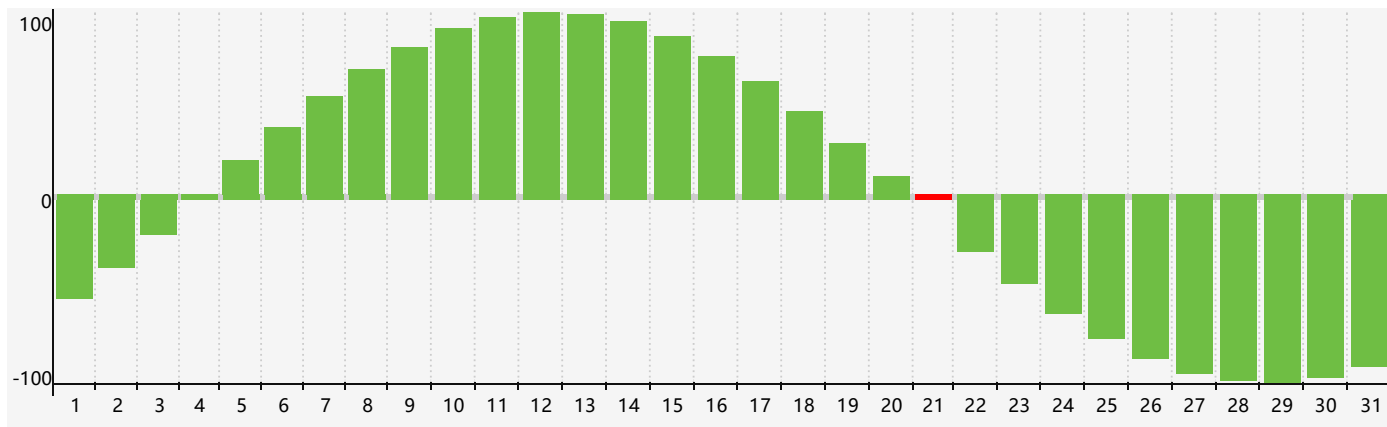

智力節律曲线图 - 2018年12月

情感節律曲线图 - 2018年12月

身體節律曲线图 - 2018年12月

公曆2018年十二月 農曆戊戌年 [狗年]

星期日	星期一	星期二	星期三	星期四	星期五	星期六
十八 25	十九 26	二十 27	廿一 28 情感臨界日	廿二 29	廿三 30	廿四 1
廿五 2	廿六 3	廿七 4	廿八 5	廿九 6	大雪 初一 7	初二 8
初三 9	初四 10	初五 11	初六 12	初七 13	初八 14	初九 15 身體臨界日
初十 16	十一 17	十二 18	十三 19	十四 20	十五 21 智力臨界日	冬至 十六 22
十七 23	十八 24	十九 25	二十 26 情感臨界日	廿一 27	廿二 28	廿三 29
廿四 30	廿五 31	廿六 1	廿七 2	廿八 3	廿九 4	小寒 三十 5