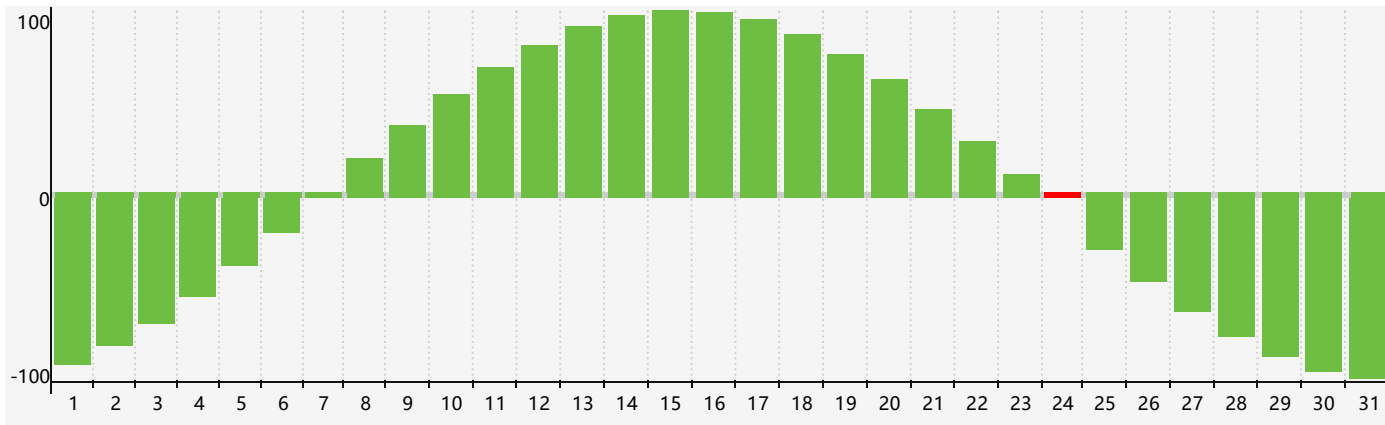

智力節律曲线图 - 2018年12月

情感節律曲线图 - 2018年12月

身體節律曲线图 - 2018年12月

公曆2018年十二月 農曆戊戌年 [狗年]

星期日	星期一	星期二	星期三	星期四	星期五	星期六
十八 25	十九 26	二十 27	廿一 28	廿二 29	廿三 30	廿四 1
廿五 2	廿六 3	廿七 4 身體臨界日	廿八 5	廿九 6	大雪 初一 7	初二 8
初三 9	初四 10	初五 11	初六 12	初七 13	初八 14	初九 15
初十 16	十一 17	十二 18	十三 19	十四 20	十五 21 情感臨界日	冬至 十六 22
十七 23	十八 24 智力臨界日	十九 25	二十 26	廿一 27 身體臨界日	廿二 28	廿三 29
廿四 30	廿五 31	廿六 1	廿七 2	廿八 3	廿九 4	小寒 三十 5