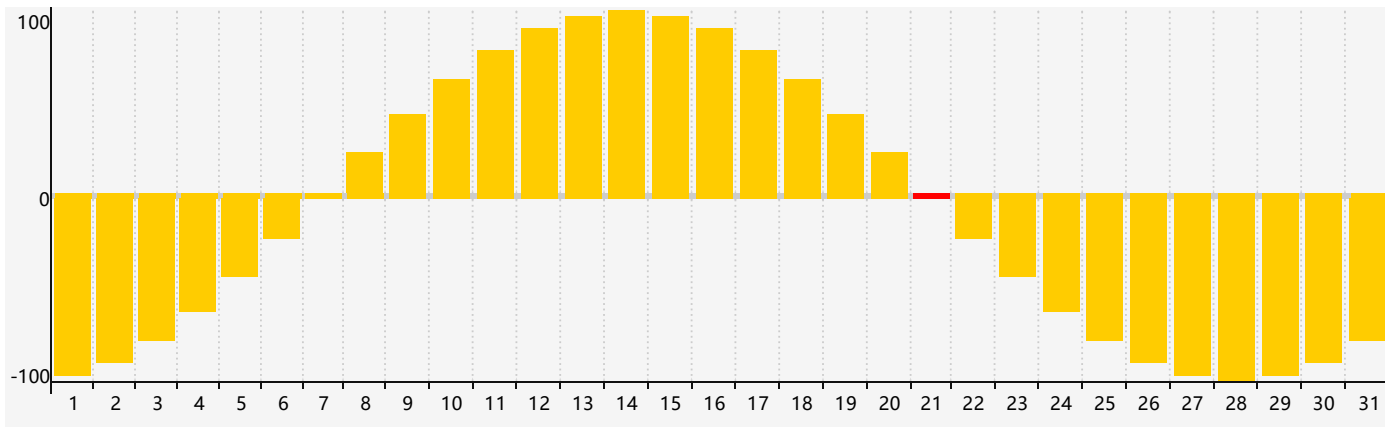

智力節律曲线图 - 2018年12月

情感節律曲线图 - 2018年12月

身體節律曲线图 - 2018年12月

公曆2018年十二月 農曆戊戌年 [狗年]

星期日	星期一	星期二	星期三	星期四	星期五	星期六
十八 25	十九 26	二十 27	廿一 28	廿二 29	廿三 30	廿四 1
廿五 2	廿六 3	廿七 4 身體臨界日	廿八 5	廿九 6	大雪 初一 7	初二 8
初三 9	初四 10	初五 11	初六 12	初七 13	初八 14	初九 15
初十 16	十一 17	十二 18	十三 19	十四 20	十五 21 情感臨界日	冬至 十六 22
十七 23	十八 24 智力臨界日	十九 25	二十 26	廿一 27 身體臨界日	廿二 28	廿三 29
廿四 30	廿五 31	廿六 1	廿七 2	廿八 3	廿九 4	小寒 三十 5