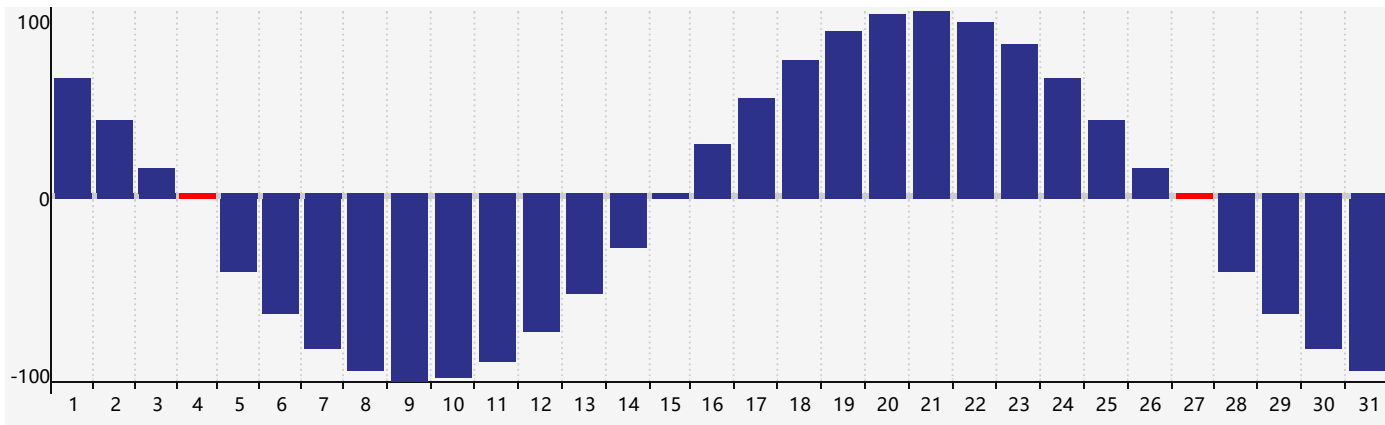

智力節律曲线图 - 2018年12月

情感節律曲线图 - 2018年12月

身體節律曲线图 - 2018年12月

公曆2018年十二月 農曆戊戌年 [狗年]

星期日	星期一	星期二	星期三	星期四	星期五	星期六
十八 25	十九 26	二十 27	廿一 28	廿二 29	廿三 30	廿四 1
廿五 2	廿六 3	廿七 4 身體臨界日	廿八 5	廿九 6	大雪 初一 7	初二 8
初三 9	初四 10	初五 11	初六 12	初七 13	初八 14	初九 15
初十 16	十一 17	十二 18	十三 19	十四 20	十五 21 情感臨界日	冬至 十六 22
十七 23	十八 24 智力臨界日	十九 25	二十 26	廿一 27 身體臨界日	廿二 28	廿三 29
廿四 30	廿五 31	廿六 1	廿七 2	廿八 3	廿九 4	小寒 三十 5