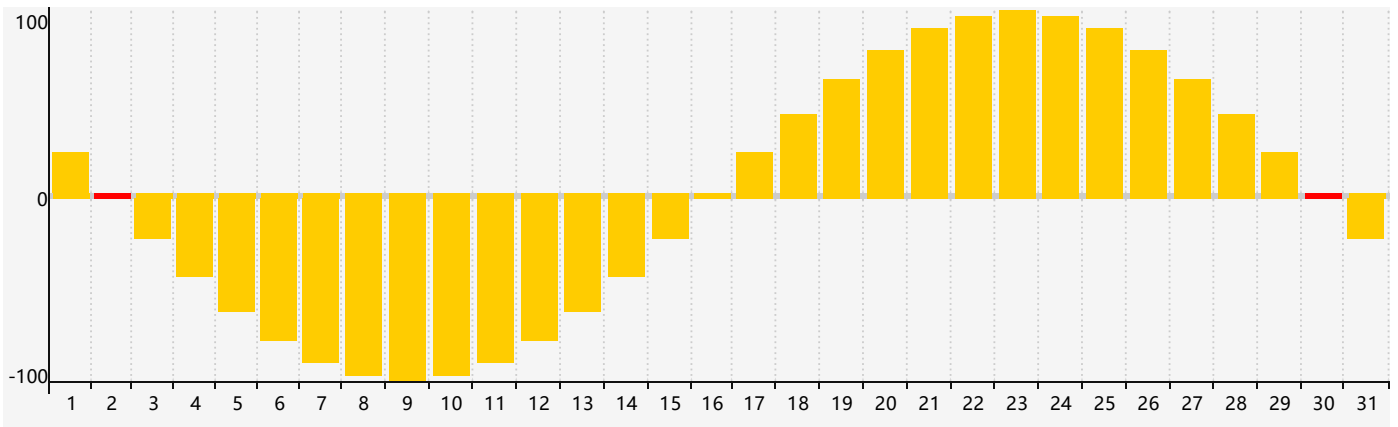

智力節律曲线图 - 2018年12月

情感節律曲线图 - 2018年12月

身體節律曲线图 - 2018年12月

公曆2018年十二月 農曆戊戌年 [狗年]

星期日	星期一	星期二	星期三	星期四	星期五	星期六
十八 25	十九 26	二十 27	廿一 28	廿二 29	廿三 30	廿四 1
廿五 2 情感臨界日	廿六 3	廿七 4	廿八 5	廿九 6 身體臨界日	大雪 初一 7	初二 8
初三 9	初四 10	初五 11	初六 12	初七 13 智力臨界日	初八 14	初九 15
初十 16	十一 17	十二 18	十三 19	十四 20	十五 21	冬至 十六 22
十七 23	十八 24	十九 25	二十 26	廿一 27	廿二 28	廿三 29 身體臨界日
廿四 30 情感臨界日	廿五 31	廿六 1	廿七 2	廿八 3	廿九 4	小寒 三十 5