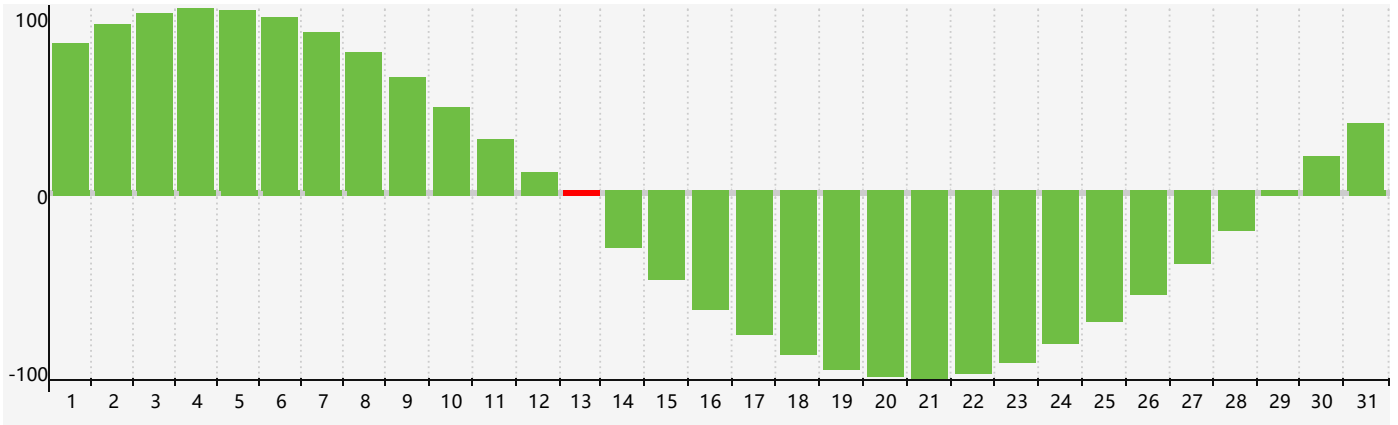

智力節律曲线图 - 2018年12月

情感節律曲线图 - 2018年12月

身體節律曲线图 - 2018年12月

公曆2018年十二月 農曆戊戌年 [狗年]

星期日	星期一	星期二	星期三	星期四	星期五	星期六
十八 25	十九 26	二十 27	廿一 28	廿二 29	廿三 30	廿四 1
廿五 2 情感臨界日	廿六 3	廿七 4	廿八 5	廿九 6 身體臨界日	大雪 初一 7	初二 8
初三 9	初四 10	初五 11	初六 12	初七 13 智力臨界日	初八 14	初九 15
初十 16	十一 17	十二 18	十三 19	十四 20	十五 21	冬至 十六 22
十七 23	十八 24	十九 25	二十 26	廿一 27	廿二 28	廿三 29 身體臨界日
廿四 30 情感臨界日	廿五 31	廿六 1	廿七 2	廿八 3	廿九 4	小寒 三十 5