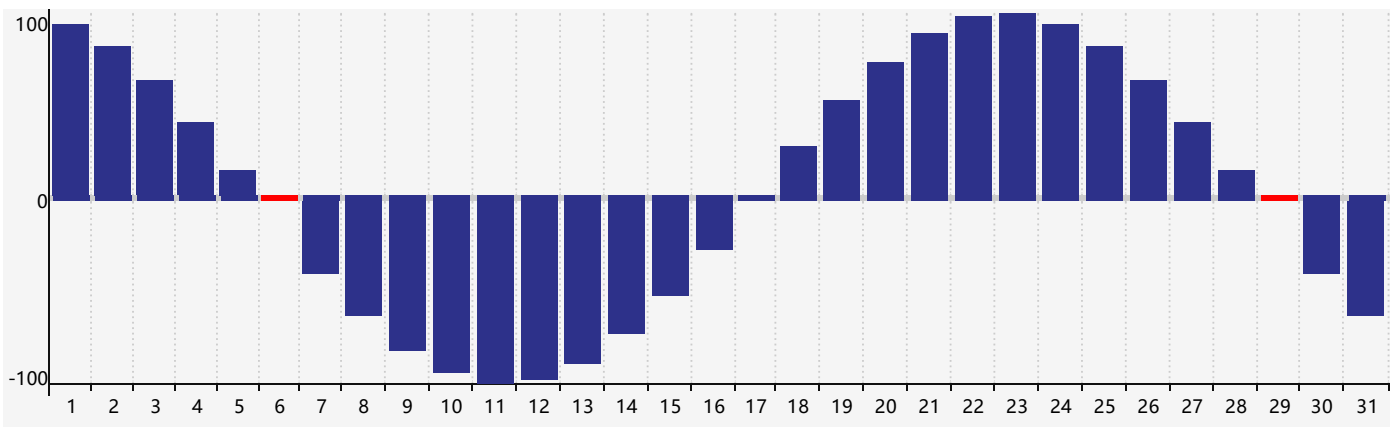

智力節律曲线图 - 2018年12月

情感節律曲线图 - 2018年12月

身體節律曲线图 - 2018年12月

公曆2018年十二月 農曆戊戌年 [狗年]

星期日	星期一	星期二	星期三	星期四	星期五	星期六
十八 25	十九 26	二十 27	廿一 28	廿二 29	廿三 30	廿四 1
廿五 2 情感臨界日	廿六 3	廿七 4	廿八 5	廿九 6 身體臨界日	大雪 初一 7	初二 8
初三 9	初四 10	初五 11	初六 12	初七 13 智力臨界日	初八 14	初九 15
初十 16	十一 17	十二 18	十三 19	十四 20	十五 21	冬至 十六 22
十七 23	十八 24	十九 25	二十 26	廿一 27	廿二 28	廿三 29 身體臨界日
廿四 30 情感臨界日	廿五 31	廿六 1	廿七 2	廿八 3	廿九 4	小寒 三十 5