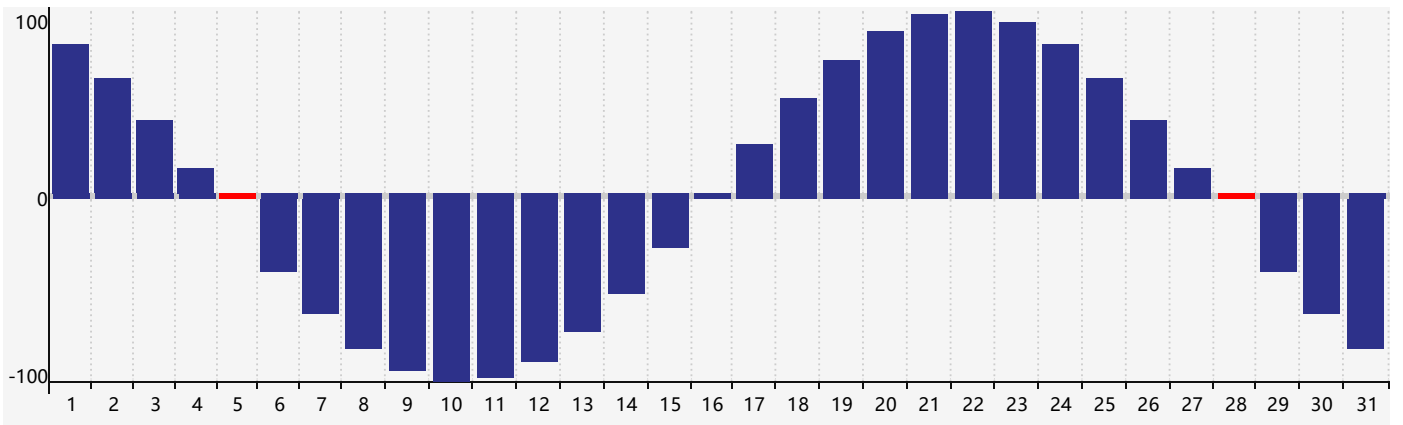

智力節律曲线图 - 2018年12月

情感節律曲线图 - 2018年12月

身體節律曲线图 - 2018年12月

公曆2018年十二月 農曆戊戌年 [狗年]

星期日	星期一	星期二	星期三	星期四	星期五	星期六
十八 25	十九 26	二十 27	廿一 28	廿二 29	廿三 30	廿四 1
廿五 2	廿六 3	廿七 4	廿八 5 身體臨界日	廿九 6	大雪 初一 7	初二 8
初三 9	初四 10 情感臨界日	初五 11	初六 12	初七 13	初八 14	初九 15
初十 16	十一 17	十二 18	十三 19	十四 20	十五 21	冬至 十六 22
十七 23	十八 24	十九 25	二十 26 智力臨界日	廿一 27	廿二 28 身體臨界日	廿三 29
廿四 30	廿五 31	廿六 1	廿七 2	廿八 3	廿九 4	小寒 三十 5