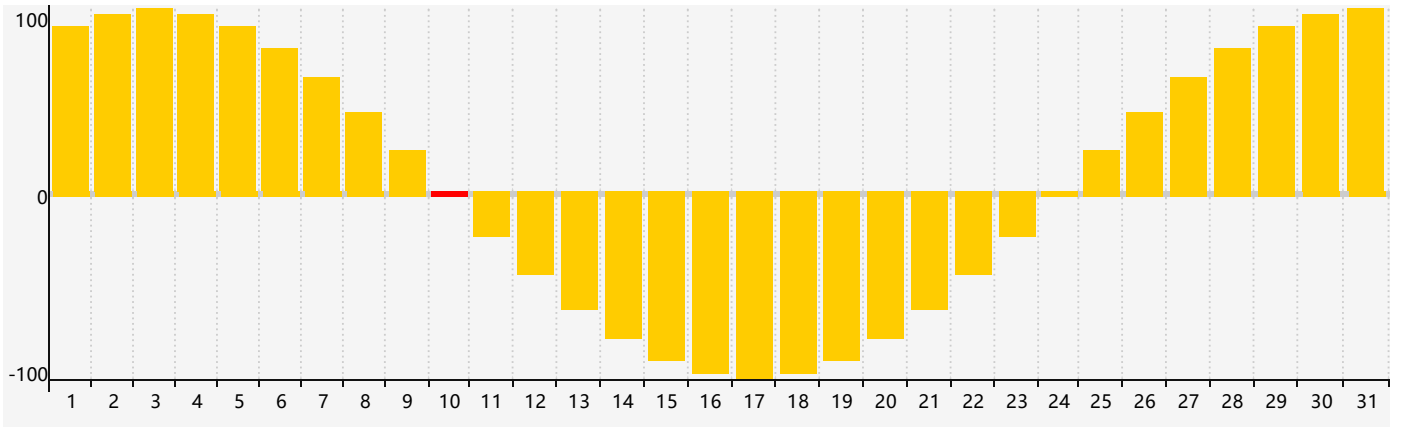

智力節律曲线图 - 2018年12月

情感節律曲线图 - 2018年12月

身體節律曲线图 - 2018年12月

公曆2018年十二月 農曆戊戌年 [狗年]

星期日	星期一	星期二	星期三	星期四	星期五	星期六
十八 25	十九 26	二十 27	廿一 28	廿二 29	廿三 30	廿四 1
廿五 2	廿六 3	廿七 4	廿八 5 身體臨界日	廿九 6	大雪 初一 7	初二 8
初三 9	初四 10 情感臨界日	初五 11	初六 12	初七 13	初八 14	初九 15
初十 16	十一 17	十二 18	十三 19	十四 20	十五 21	冬至 十六 22
十七 23	十八 24	十九 25	二十 26 智力臨界日	廿一 27	廿二 28 身體臨界日	廿三 29
廿四 30	廿五 31	廿六 1	廿七 2	廿八 3	廿九 4	小寒 三十 5