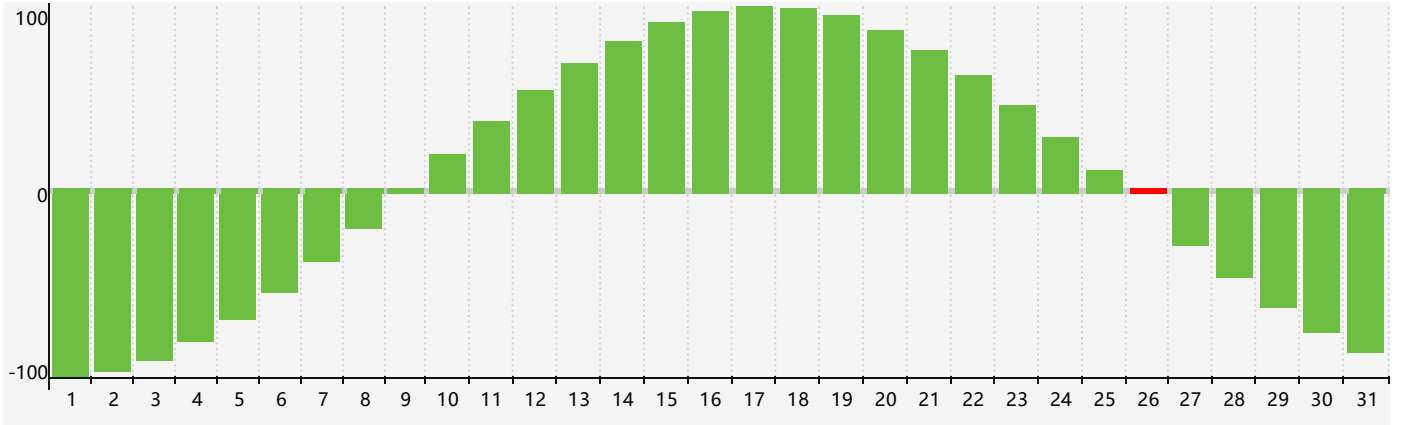

智力節律曲线图 - 2018年12月

情感節律曲线图 - 2018年12月

身體節律曲线图 - 2018年12月

公曆2018年十二月 農曆戊戌年 [狗年]

星期日	星期一	星期二	星期三	星期四	星期五	星期六
十八 25	十九 26	二十 27	廿一 28	廿二 29	廿三 30	廿四 1
廿五 2	廿六 3	廿七 4	廿八 5 身體臨界日	廿九 6	大雪 初一 7	初二 8
初三 9	初四 10 情感臨界日	初五 11	初六 12	初七 13	初八 14	初九 15
初十 16	十一 17	十二 18	十三 19	十四 20	十五 21	冬至 十六 22
十七 23	十八 24	十九 25	二十 26 智力臨界日	廿一 27	廿二 28 身體臨界日	廿三 29
廿四 30	廿五 31	廿六 1	廿七 2	廿八 3	廿九 4	小寒 三十 5