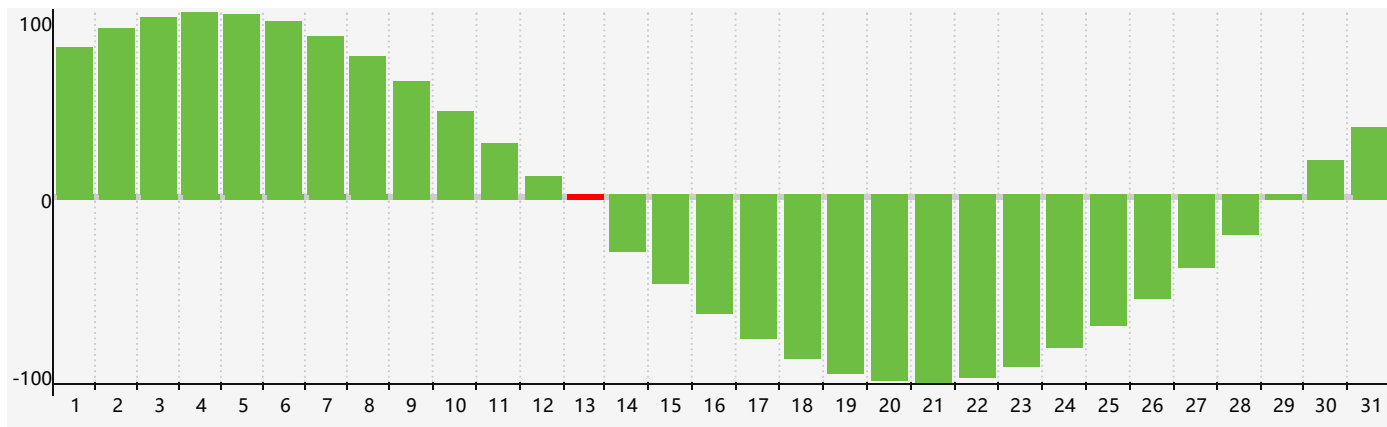

智力節律曲线图 - 2018年12月

情感節律曲线图 - 2018年12月

身體節律曲线图 - 2018年12月

公曆2018年十二月 農曆戊戌年 [狗年]

星期日	星期一	星期二	星期三	星期四	星期五	星期六
十八 25	十九 26	二十 27	廿一 28	廿二 29 情感臨界日	廿三 30	廿四 1
廿五 2 身體臨界日	廿六 3	廿七 4	廿八 5	廿九 6	大雪 初一 7	初二 8
初三 9	初四 10	初五 11	初六 12	初七 13 智力臨界日	初八 14	初九 15
初十 16	十一 17	十二 18	十三 19	十四 20	十五 21	冬至 十六 22
十七 23	十八 24	十九 25 身體臨界日	二十 26	廿一 27 情感臨界日	廿二 28	廿三 29
廿四 30	廿五 31	廿六 1	廿七 2	廿八 3	廿九 4	小寒 三十 5