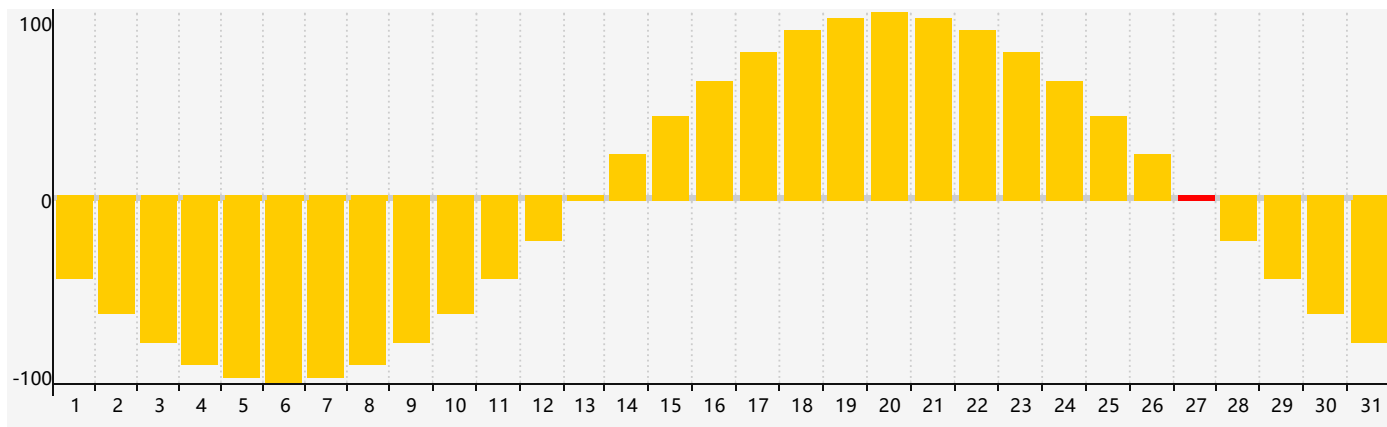

智力節律曲线图 - 2018年12月

情感節律曲线图 - 2018年12月

身體節律曲线图 - 2018年12月

公曆2018年十二月 農曆戊戌年 [狗年]

星期日	星期一	星期二	星期三	星期四	星期五	星期六
十八 25	十九 26	二十 27	廿一 28	廿二 29 情感臨界日	廿三 30	廿四 1
廿五 2 身體臨界日	廿六 3	廿七 4	廿八 5	廿九 6	大雪 初一 7	初二 8
初三 9	初四 10	初五 11	初六 12	初七 13 智力臨界日	初八 14	初九 15
初十 16	十一 17	十二 18	十三 19	十四 20	十五 21	冬至 十六 22
十七 23	十八 24	十九 25 身體臨界日	二十 26	廿一 27 情感臨界日	廿二 28	廿三 29
廿四 30	廿五 31	廿六 1	廿七 2	廿八 3	廿九 4	小寒 三十 5