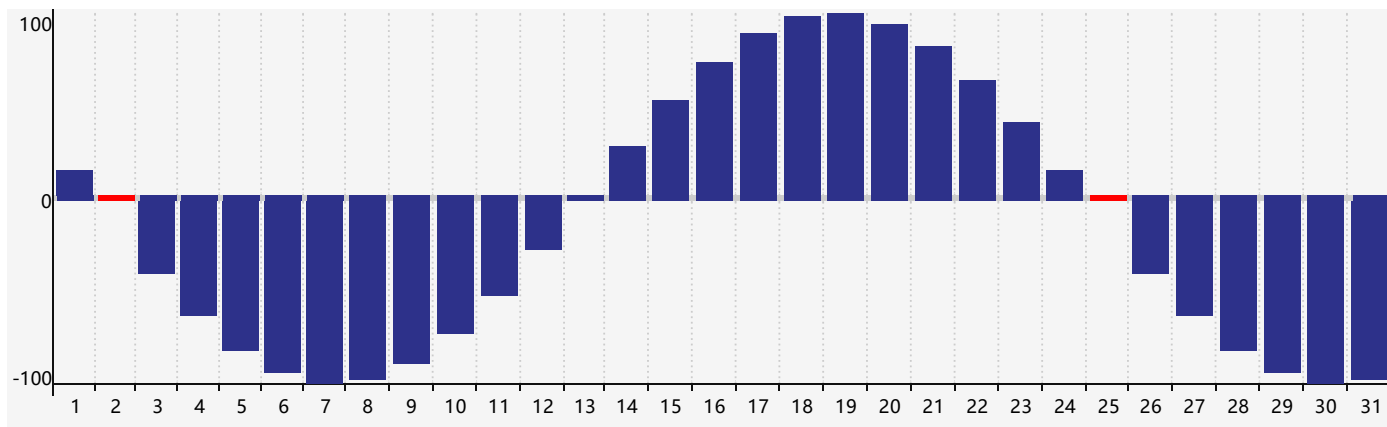

智力節律曲线图 - 2018年12月

情感節律曲线图 - 2018年12月

身體節律曲线图 - 2018年12月

公曆2018年十二月 農曆戊戌年 [狗年]

星期日	星期一	星期二	星期三	星期四	星期五	星期六
十八 25	十九 26	二十 27	廿一 28	廿二 29 情感臨界日	廿三 30	廿四 1
廿五 2 身體臨界日	廿六 3	廿七 4	廿八 5	廿九 6	大雪 初一 7	初二 8
初三 9	初四 10	初五 11	初六 12	初七 13 智力臨界日	初八 14	初九 15
初十 16	十一 17	十二 18	十三 19	十四 20	十五 21	冬至 十六 22
十七 23	十八 24	十九 25 身體臨界日	二十 26	廿一 27 情感臨界日	廿二 28	廿三 29
廿四 30	廿五 31	廿六 1	廿七 2	廿八 3	廿九 4	小寒 三十 5