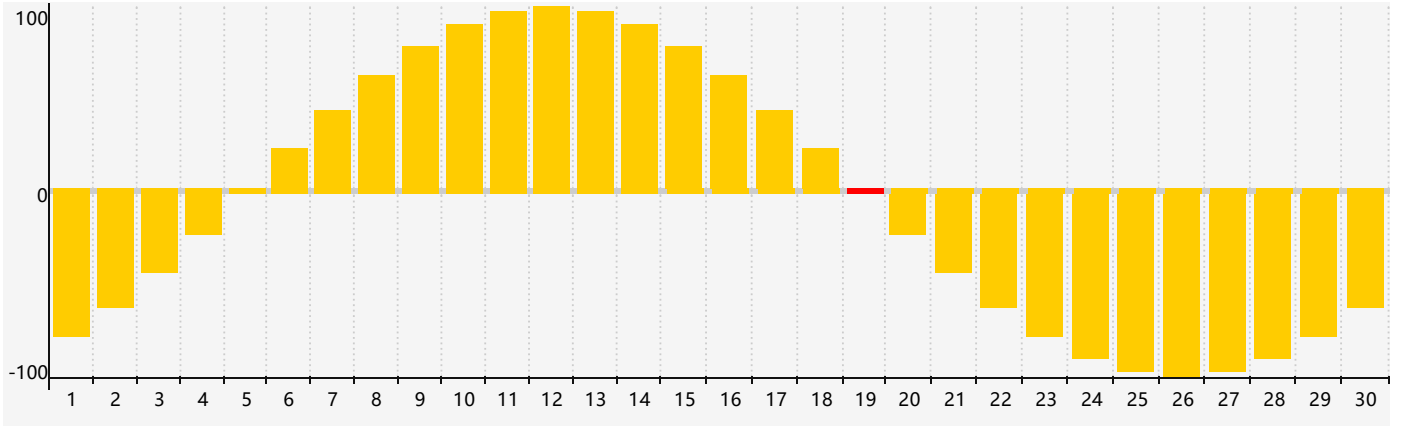

情感節律曲线图 - 2018年11月

公曆2018年十一月 農曆戊戌年 [狗年]

星期日	星期一	星期二	星期三	星期四	星期五	星期六
二十 28	廿一 29	廿二 30	廿三 31	廿四 1	廿五 2	廿六 3
廿七 4	廿八 5	廿九 6	立冬三十 7	十月初一 8	初二 9	初三 10
初四 11	初五 12	初六 13	初七 14	初八 15	初九 16	初十 17
十一 18	十二 19 情感臨界日	十三 20	十四 21	小雪十五 22	十六 23	十七 24
十八 25	十九 26	二十 27	廿一 28	廿二 29	廿三 30	廿四 1