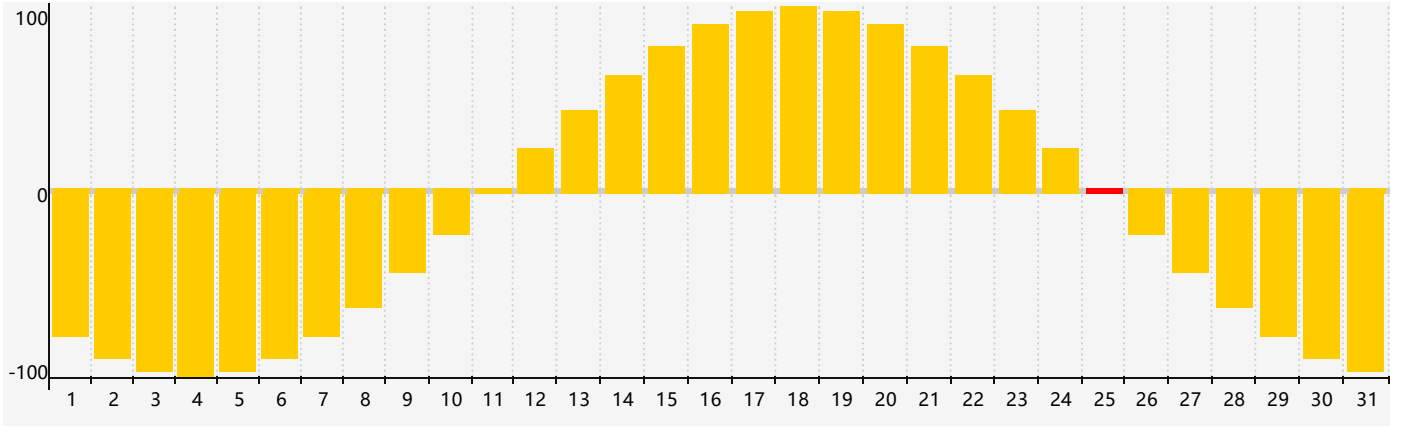

情感節律曲线图 - 2018年10月

公曆2018年十月 農曆戊戌年 [狗年]

星期日	星期一	星期二	星期三	星期四	星期五	星期六
廿一 30	廿二 1	廿三 2	廿四 3	廿五 4	廿六 5	廿七 6
廿八 7	寒露 廿九 8	九月 初一 9	初二 10	初三 11	初四 12	初五 13
初六 14	初七 15	初八 16	初九 17	初十 18	十一 19	十二 20
十三 21	十四 22	霜降 十五 23	十六 24	十七 25 情感臨界日	十八 26	十九 27
二十 28	廿一 29	廿二 30	廿三 31	廿四 1	廿五 2	廿六 3