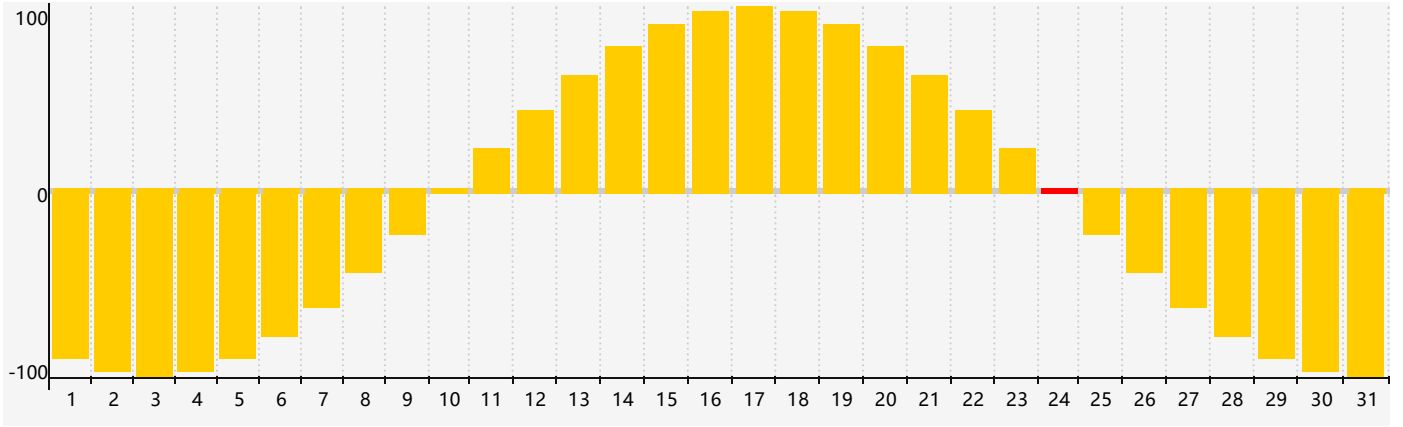

# 情感節律曲线图 - 2018年1月

公曆2018年一月 農曆丁酉年 [雞年]

星期日	星期一	星期二	星期三	星期四	星期五	星期六
十四 31	十五 1	十六 2	十七 3	十八 4	小寒 十九 5	二十 6
廿一 7	廿二 8	廿三 9	廿四 10	廿五 11	廿六 12	廿七 13
廿八 14	廿九 15	三十 16	臘月 初一 17	初二 18	初三 19	大寒 初四 20
初五 21	初六 22	初七 23	初八 24 情感臨界日	初九 25	初十 26	十一 27
十二 28	十三 29	十四 30	十五 31	十六 1	十七 2	十八 3