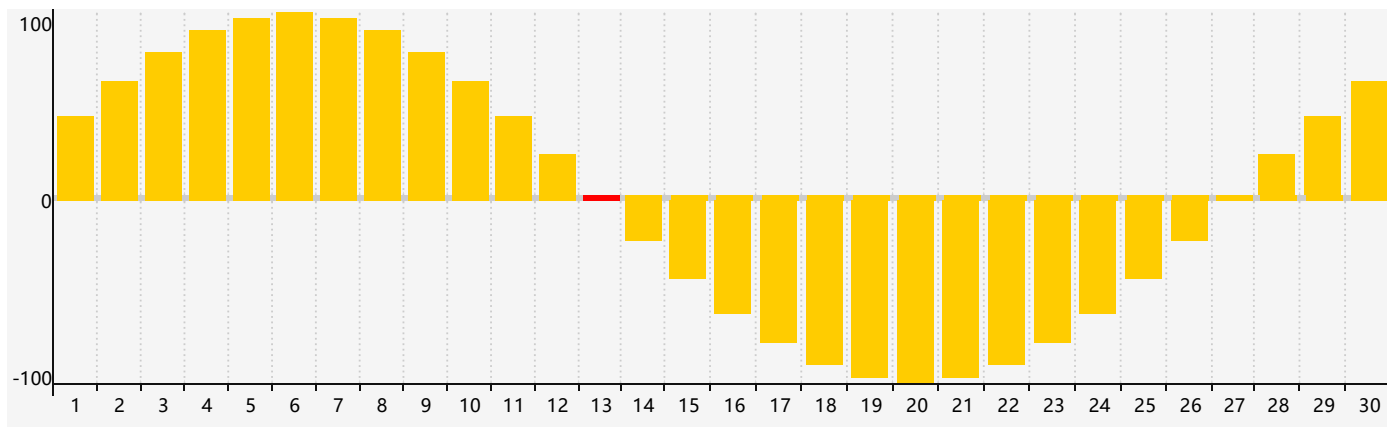

智力節律曲线图 - 2017年9月

情感節律曲线图 - 2017年9月

身體節律曲线图 - 2017年9月

公曆2017年九月 農曆丁酉年 [雞年]

星期日	星期一	星期二	星期三	星期四	星期五	星期六
初六 27	初七 28	初八 29 智力臨界日	初九 30	初十 31	十一 1	十二 2
十三 3	十四 4	十五 5	十六 6	白露 十七 7	十八 8	十九 9
二十 10	廿一 11	廿二 12 身體臨界日	廿三 13 情感臨界日	廿四 14	廿五 15	廿六 16
廿七 17	廿八 18	廿九 19	八月初一 20	初二 21	初三 22	秋分 初四 23
初五 24	初六 25	初七 26	初八 27	初九 28	初十 29	十一 30