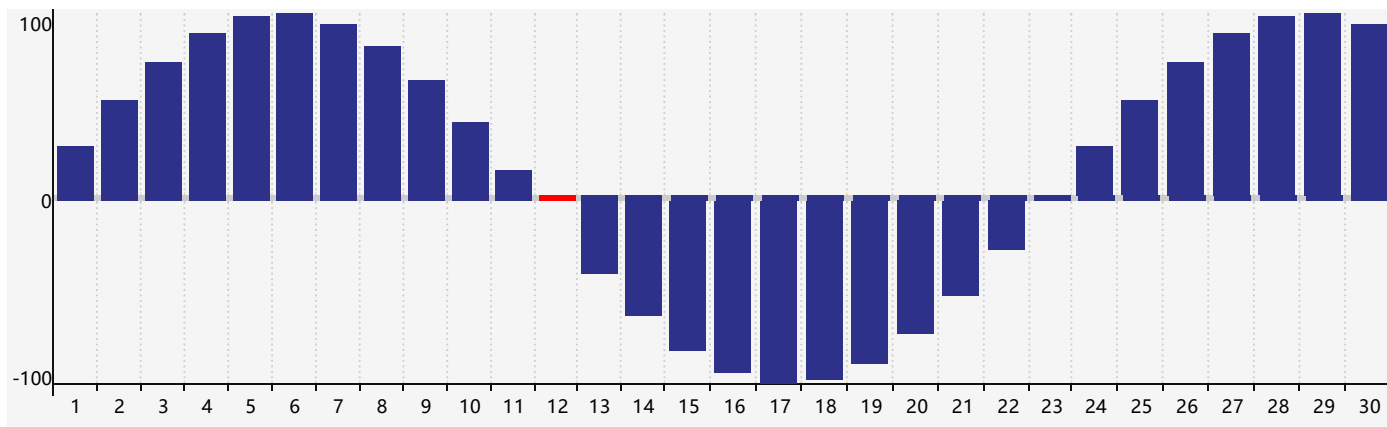

智力節律曲线图 - 2017年9月

情感節律曲线图 - 2017年9月

身體節律曲线图 - 2017年9月

公曆2017年九月 農曆丁酉年 [雞年]

星期日	星期一	星期二	星期三	星期四	星期五	星期六
初六 27	初七 28	初八 29 智力臨界日	初九 30	初十 31	十一 1	十二 2
十三 3	十四 4	十五 5	十六 6	白露 十七 7	十八 8	十九 9
二十 10	廿一 11	廿二 12 身體臨界日	廿三 13 情感臨界日	廿四 14	廿五 15	廿六 16
廿七 17	廿八 18	廿九 19	八月初一 20	初二 21	初三 22	秋分 初四 23
初五 24	初六 25	初七 26	初八 27	初九 28	初十 29	十一 30