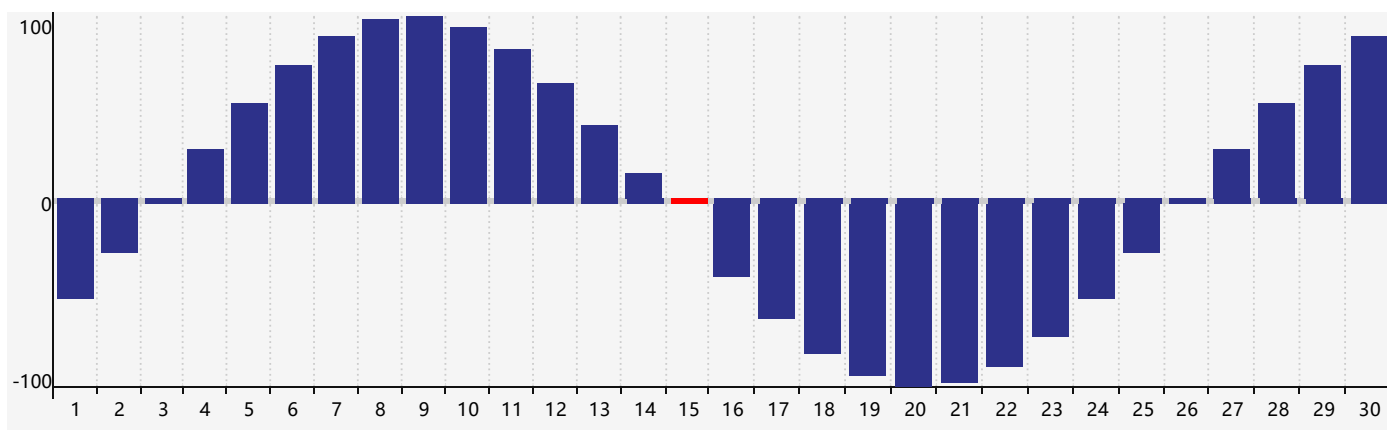

智力節律曲线图 - 2017年9月

情感節律曲线图 - 2017年9月

身體節律曲线图 - 2017年9月

公曆2017年九月 農曆丁酉年 [雞年]

星期日	星期一	星期二	星期三	星期四	星期五	星期六
初六 27	初七 28	初八 29	初九 30	初十 31	十一 1	十二 2
十三 3	十四 4	十五 5	十六 6	白露 十七 7 智力臨界日	十八 8 情感臨界日	十九 9
二十 10	廿一 11	廿二 12	廿三 13	廿四 14	廿五 15 身體臨界日	廿六 16
廿七 17	廿八 18	廿九 19	八月 初一 20	初二 21	初三 22	秋分 初四 23
初五 24	初六 25	初七 26	初八 27	初九 28	初十 29	十一 30