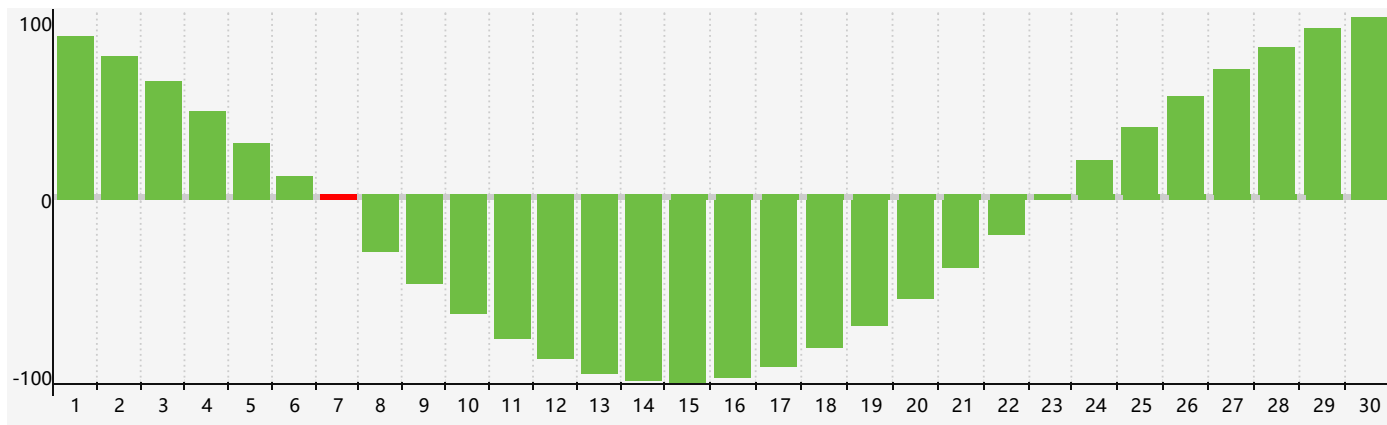

智力節律曲线图 - 2017年9月

情感節律曲线图 - 2017年9月

身體節律曲线图 - 2017年9月

公曆2017年九月 農曆丁酉年 [雞年]

星期日	星期一	星期二	星期三	星期四	星期五	星期六
初六 27	初七 28	初八 29	初九 30	初十 31	十一 1	十二 2
十三 3	十四 4	十五 5	十六 6	白露 十七 7 智力臨界日	十八 8 情感臨界日	十九 9
二十 10	廿一 11	廿二 12	廿三 13	廿四 14	廿五 15 身體臨界日	廿六 16
廿七 17	廿八 18	廿九 19	八月 初一 20	初二 21	初三 22	秋分 初四 23
初五 24	初六 25	初七 26	初八 27	初九 28	初十 29	十一 30