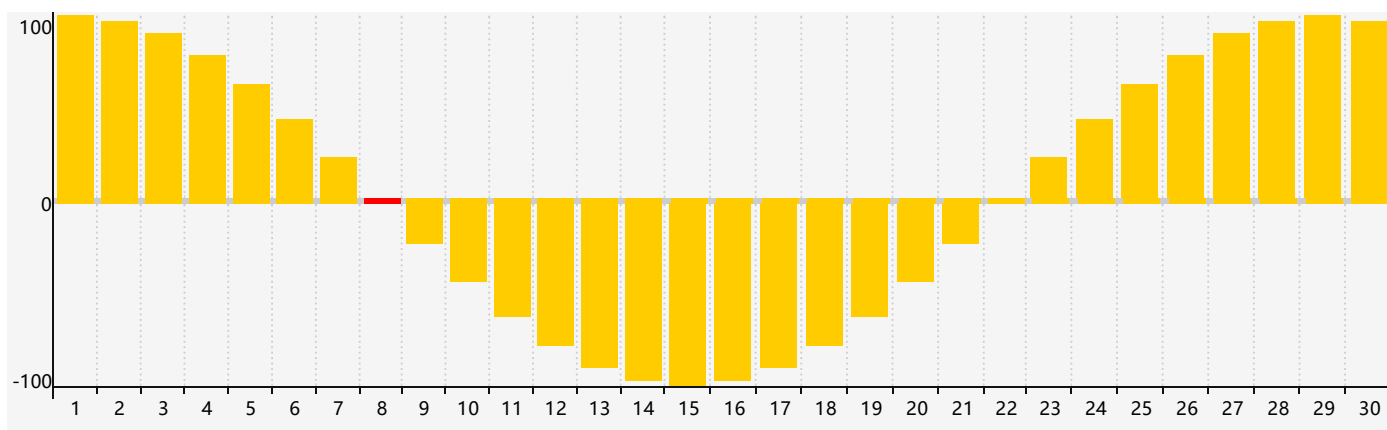

智力節律曲线图 - 2017年9月

情感節律曲线图 - 2017年9月

身體節律曲线图 - 2017年9月

公曆2017年九月 農曆丁酉年 [雞年]

星期日	星期一	星期二	星期三	星期四	星期五	星期六
初六 27	初七 28	初八 29	初九 30	初十 31	十一 1	十二 2
十三 3	十四 4	十五 5	十六 6	白露 十七 7 智力臨界日	十八 8 情感臨界日	十九 9
二十 10	廿一 11	廿二 12	廿三 13	廿四 14	廿五 15 身體臨界日	廿六 16
廿七 17	廿八 18	廿九 19	八月 初一 20	初二 21	初三 22	秋分 初四 23
初五 24	初六 25	初七 26	初八 27	初九 28	初十 29	十一 30