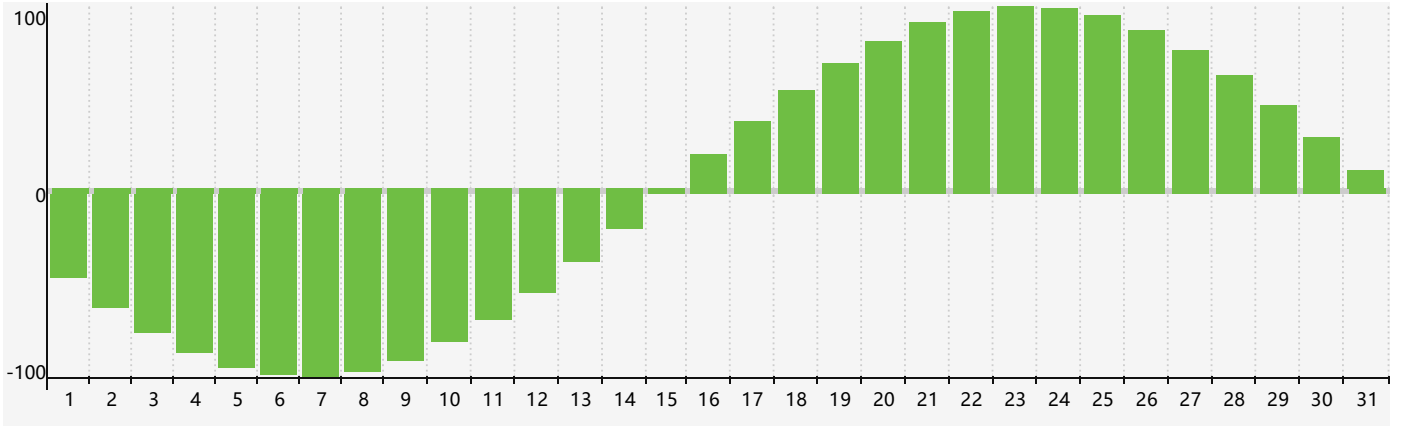

# 智力節律曲线图 - 2017年8月

公曆2017年八月 農曆丁酉年 [雞年]

星期日	星期一	星期二	星期三	星期四	星期五	星期六
初八 30 智力臨界日	初九 31	初十 1	十一 2	十二 3	十三 4	十四 5
十五 6	立秋 十六 7	十七 8	十八 9	十九 10	二十 11	廿一 12
廿二 13	廿三 14	廿四 15	廿五 16	廿六 17	廿七 18	廿八 19
廿九 20	三十 21	七月初一 22	處暑 初二 23	初三 24	初四 25	初五 26
初六 27	初七 28	初八 29	初九 30	初十 31	十一 1 智力臨界日	十二 2