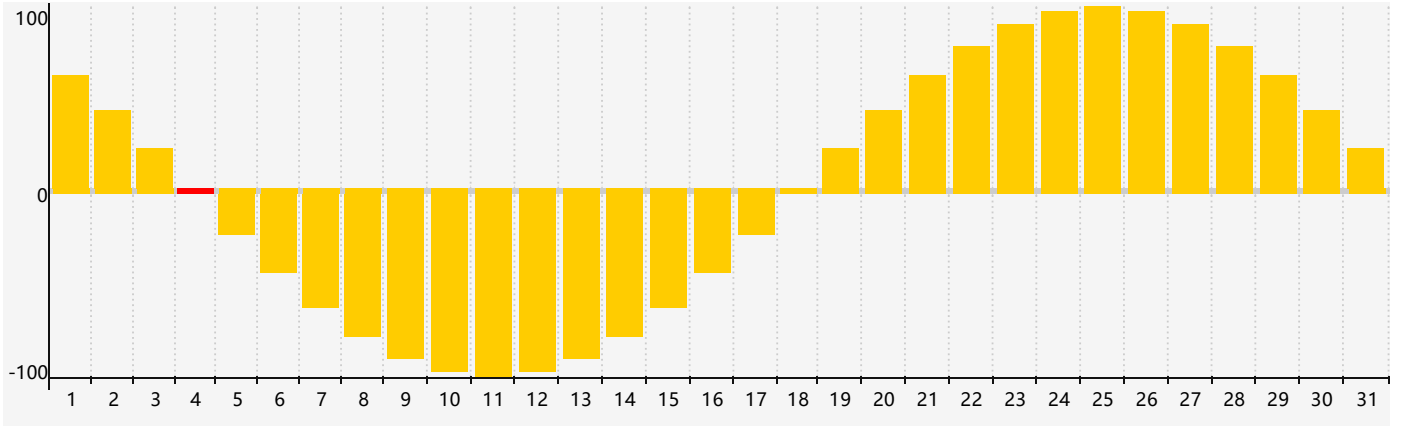

情感節律曲线图 - 2017年8月

公曆2017年八月 農曆丁酉年 [雞年]

星期日	星期一	星期二	星期三	星期四	星期五	星期六
初八 30	初九 31	初十 1	十一 2	十二 3	十三 4 情感臨界日	十四 5
十五 6	立秋 十六 7	十七 8	十八 9	十九 10	二十 11	廿一 12
廿二 13	廿三 14	廿四 15	廿五 16	廿六 17	廿七 18	廿八 19
廿九 20	三十 21	七月初一 22	處暑 初二 23	初三 24	初四 25	初五 26
初六 27	初七 28	初八 29	初九 30	初十 31	十一 1 情感臨界日	十二 2