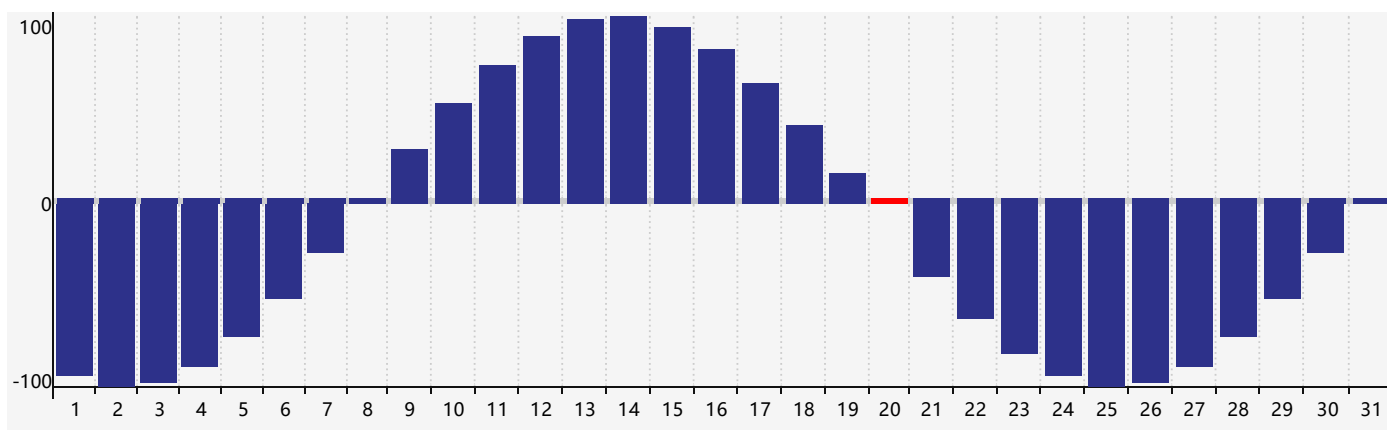

智力節律曲线图 - 2017年8月

情感節律曲线图 - 2017年8月

身體節律曲线图 - 2017年8月

公曆2017年八月 農曆丁酉年 [雞年]

星期日	星期一	星期二	星期三	星期四	星期五	星期六
初八 30	初九 31	初十 1	十一 2	十二 3	十三 4	十四 5
十五 6	立秋 十六 7	十七 8	十八 9	十九 10	二十 11	廿一 12
廿二 13	廿三 14	廿四 15	廿五 16 情感臨界日	廿六 17	廿七 18	廿八 19
廿九 20 身體臨界日	三十 21	七月 初一 22	處暑 初二 23	初三 24	初四 25	初五 26
初六 27	初七 28	初八 29 智力臨界日	初九 30	初十 31	十一 1	十二 2