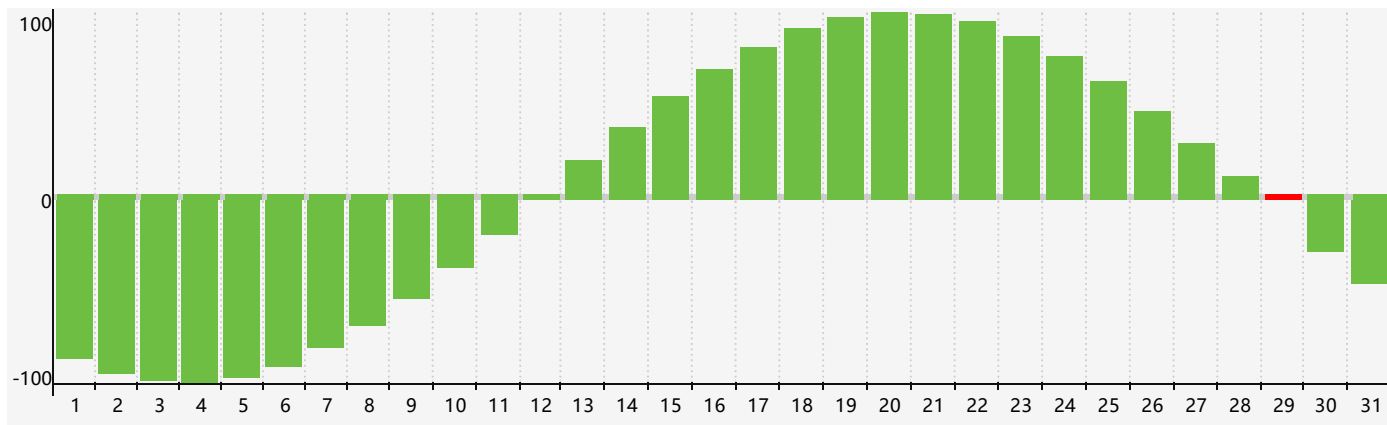

智力節律曲线图 - 2017年8月

情感節律曲线图 - 2017年8月

身體節律曲线图 - 2017年8月

公曆2017年八月 農曆丁酉年 [雞年]

星期日	星期一	星期二	星期三	星期四	星期五	星期六
初八 30	初九 31	初十 1	十一 2	十二 3	十三 4	十四 5
十五 6	立秋 十六 7	十七 8	十八 9	十九 10	二十 11	廿一 12
廿二 13	廿三 14	廿四 15	廿五 16 情感臨界日	廿六 17	廿七 18	廿八 19
廿九 20 身體臨界日	三十 21	七月 初一 22	處暑 初二 23	初三 24	初四 25	初五 26
初六 27	初七 28	初八 29 智力臨界日	初九 30	初十 31	十一 1	十二 2