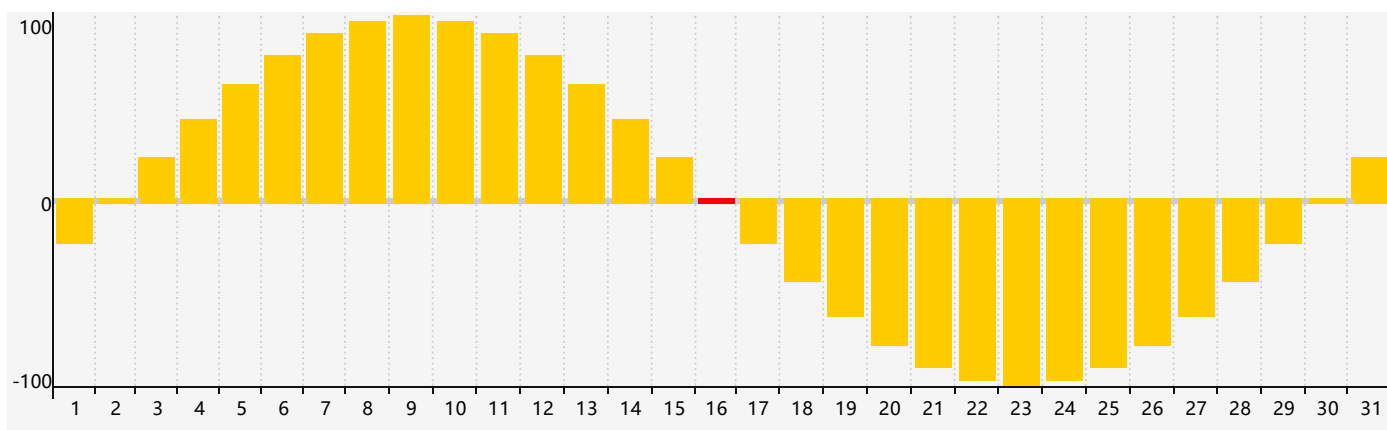

智力節律曲线图 - 2017年8月

情感節律曲线图 - 2017年8月

身體節律曲线图 - 2017年8月

公曆2017年八月 農曆丁酉年 [雞年]

星期日	星期一	星期二	星期三	星期四	星期五	星期六
初八 30	初九 31	初十 1	十一 2	十二 3	十三 4	十四 5
十五 6	立秋 十六 7	十七 8	十八 9	十九 10	二十 11	廿一 12
廿二 13	廿三 14	廿四 15	廿五 16 情感臨界日	廿六 17	廿七 18	廿八 19
廿九 20 身體臨界日	三十 21	七月 初一 22	處暑 初二 23	初三 24	初四 25	初五 26
初六 27	初七 28	初八 29 智力臨界日	初九 30	初十 31	十一 1	十二 2