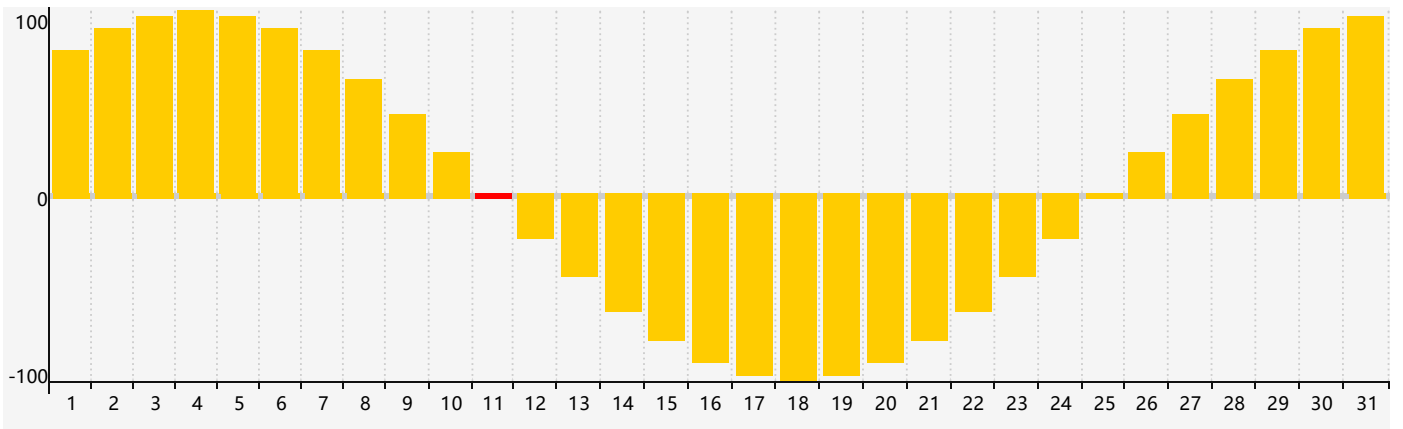

智力節律曲线图 - 2017年8月

情感節律曲线图 - 2017年8月

身體節律曲线图 - 2017年8月

公曆2017年八月 農曆丁酉年 [雞年]

星期日	星期一	星期二	星期三	星期四	星期五	星期六
初八 30	初九 31 身體臨界日	初十 1	十一 2	十二 3	十三 4	十四 5 智力臨界日
十五 6	立秋 十六 7	十七 8	十八 9	十九 10	二十 11 情感臨界日	廿一 12
廿二 13	廿三 14	廿四 15	廿五 16	廿六 17	廿七 18	廿八 19
廿九 20	三十 21	七月初一 22	處暑 初二 23 身體臨界日	初三 24	初四 25	初五 26
初六 27	初七 28	初八 29	初九 30	初十 31	十一 1	十二 2