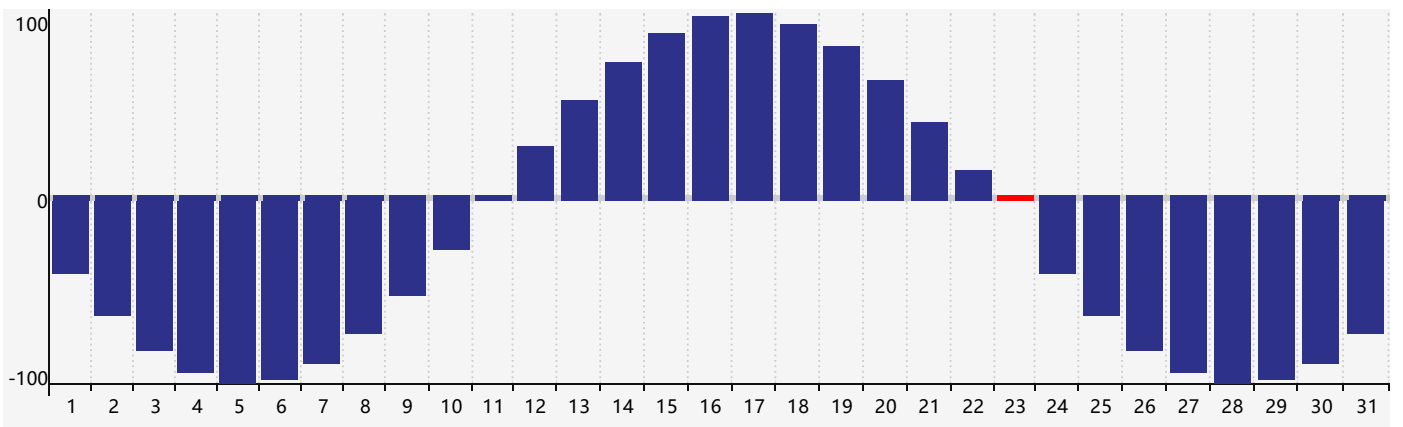

智力節律曲线图 - 2017年8月

情感節律曲线图 - 2017年8月

身體節律曲线图 - 2017年8月

公曆2017年八月 農曆丁酉年 [雞年]

星期日	星期一	星期二	星期三	星期四	星期五	星期六
初八 30	初九 31 身體臨界日	初十 1	十一 2	十二 3	十三 4	十四 5 智力臨界日
十五 6	立秋 十六 7	十七 8	十八 9	十九 10	二十 11 情感臨界日	廿一 12
廿二 13	廿三 14	廿四 15	廿五 16	廿六 17	廿七 18	廿八 19
廿九 20	三十 21	七月初一 22	處暑 初二 23 身體臨界日	初三 24	初四 25	初五 26
初六 27	初七 28	初八 29	初九 30	初十 31	十一 1	十二 2