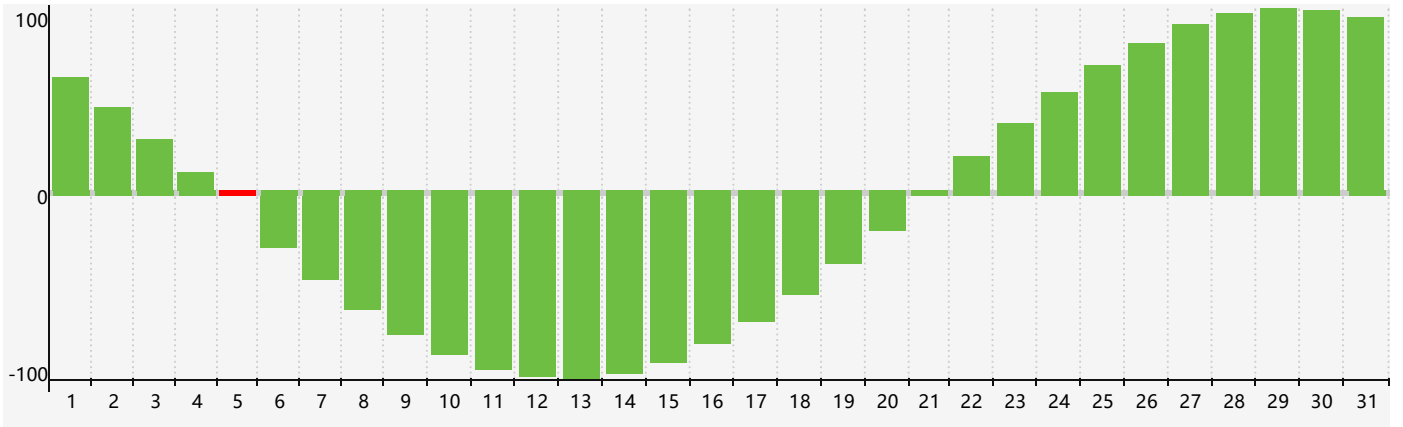

智力節律曲线图 - 2017年8月

情感節律曲线图 - 2017年8月

身體節律曲线图 - 2017年8月

公曆2017年八月 農曆丁酉年 [雞年]

星期日	星期一	星期二	星期三	星期四	星期五	星期六
初八 30	初九 31 身體臨界日	初十 1	十一 2	十二 3	十三 4	十四 5 智力臨界日
十五 6	立秋 十六 7	十七 8	十八 9	十九 10	二十 11 情感臨界日	廿一 12
廿二 13	廿三 14	廿四 15	廿五 16	廿六 17	廿七 18	廿八 19
廿九 20	三十 21	七月初一 22	處暑 初二 23 身體臨界日	初三 24	初四 25	初五 26
初六 27	初七 28	初八 29	初九 30	初十 31	十一 1	十二 2