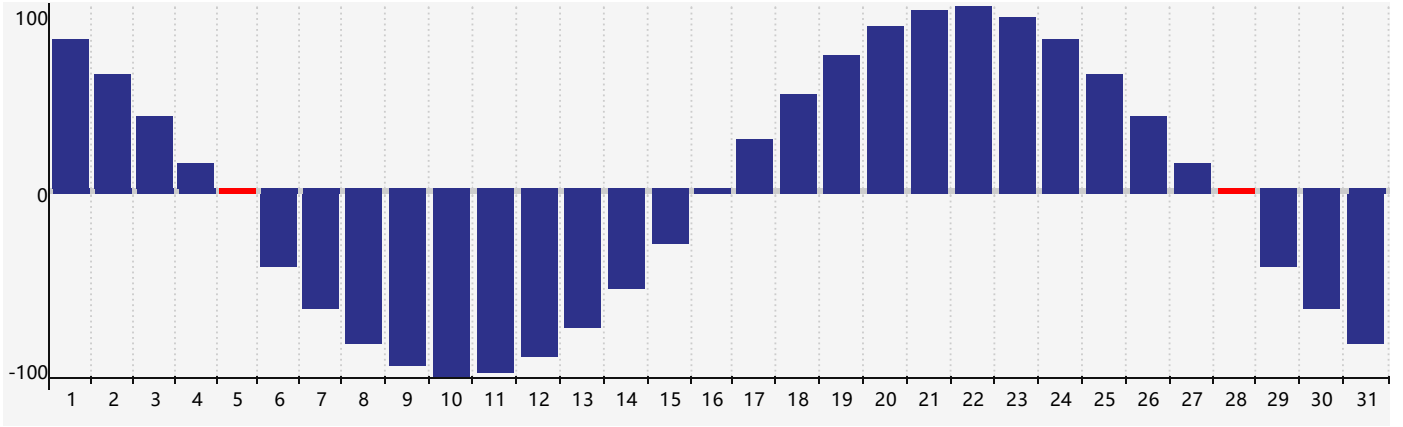

身體節律曲线图 - 2017年7月

公曆2017年七月 農曆丁酉年 [雞年]

星期日	星期一	星期二	星期三	星期四	星期五	星期六
初二 25	初三 26	初四 27	初五 28	初六 29	初七 30	初八 1
初九 2	初十 3	十一 4	十二 5 身體臨界日	十三 6	小暑 十四 7	十五 8
十六 9	十七 10	十八 11	十九 12	二十 13	廿一 14	廿二 15
廿三 16	廿四 17	廿五 18	廿六 19	廿七 20	廿八 21	大暑 廿九 22
初一 23	初二 24	初三 25	初四 26	初五 27	初六 28 身體臨界日	初七 29
初八 30	初九 31	初十 1	十一 2	十二 3	十三 4	十四 5