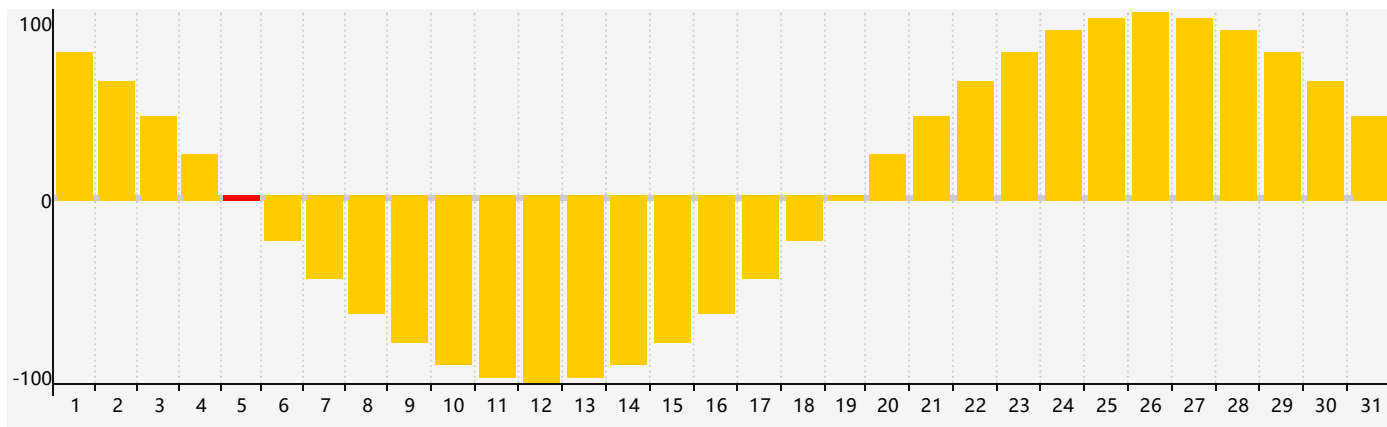

智力節律曲线图 - 2017年7月

情感節律曲线图 - 2017年7月

身體節律曲线图 - 2017年7月

公曆2017年七月 農曆丁酉年 [雞年]

星期日	星期一	星期二	星期三	星期四	星期五	星期六
初二 25	初三 26	初四 27 智力臨界日	初五 28	初六 29	初七 30	初八 1
初九 2	初十 3	十一 4	十二 5 情感臨界日	十三 6	小暑 十四 7 身體臨界日	十五 8
十六 9	十七 10	十八 11	十九 12	二十 13	廿一 14	廿二 15
廿三 16	廿四 17	廿五 18	廿六 19	廿七 20	廿八 21	大暑 廿九 22
初一 23	初二 24	初三 25	初四 26	初五 27	初六 28	初七 29
初八 30 智力臨界日 身體臨界日	初九 31	初十 1	十一 2 情感臨界日	十二 3	十三 4	十四 5