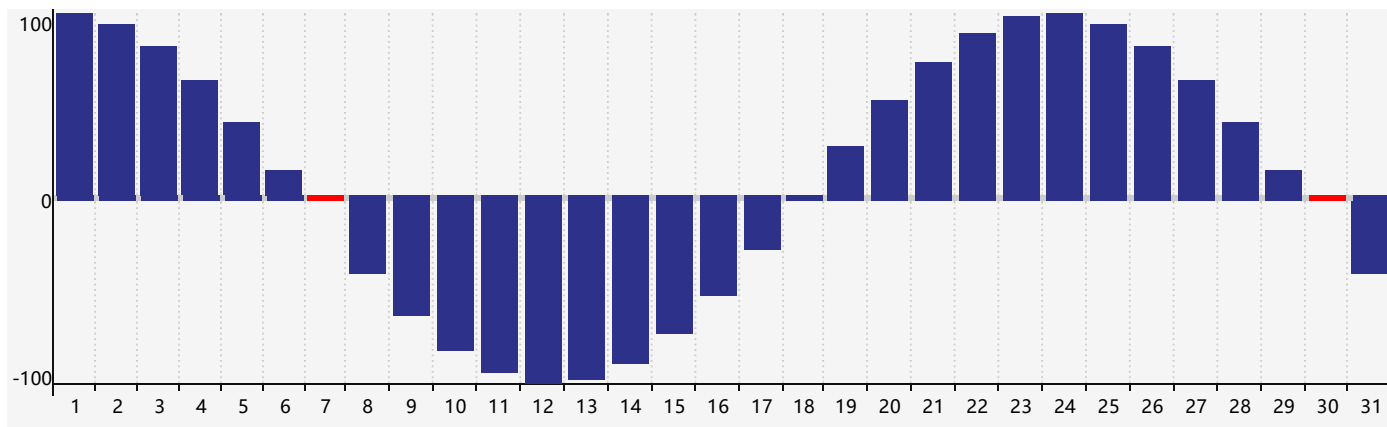

智力節律曲线图 - 2017年7月

情感節律曲线图 - 2017年7月

身體節律曲线图 - 2017年7月

公曆2017年七月 農曆丁酉年 [雞年]

星期日	星期一	星期二	星期三	星期四	星期五	星期六
初二 25	初三 26	初四 27 智力臨界日	初五 28	初六 29	初七 30	初八 1
初九 2	初十 3	十一 4	十二 5 情感臨界日	十三 6	小暑 十四 7 身體臨界日	十五 8
十六 9	十七 10	十八 11	十九 12	二十 13	廿一 14	廿二 15
廿三 16	廿四 17	廿五 18	廿六 19	廿七 20	廿八 21	大暑 廿九 22
初一 23	初二 24	初三 25	初四 26	初五 27	初六 28	初七 29
初八 30 智力臨界日 身體臨界日	初九 31	初十 1	十一 2 情感臨界日	十二 3	十三 4	十四 5