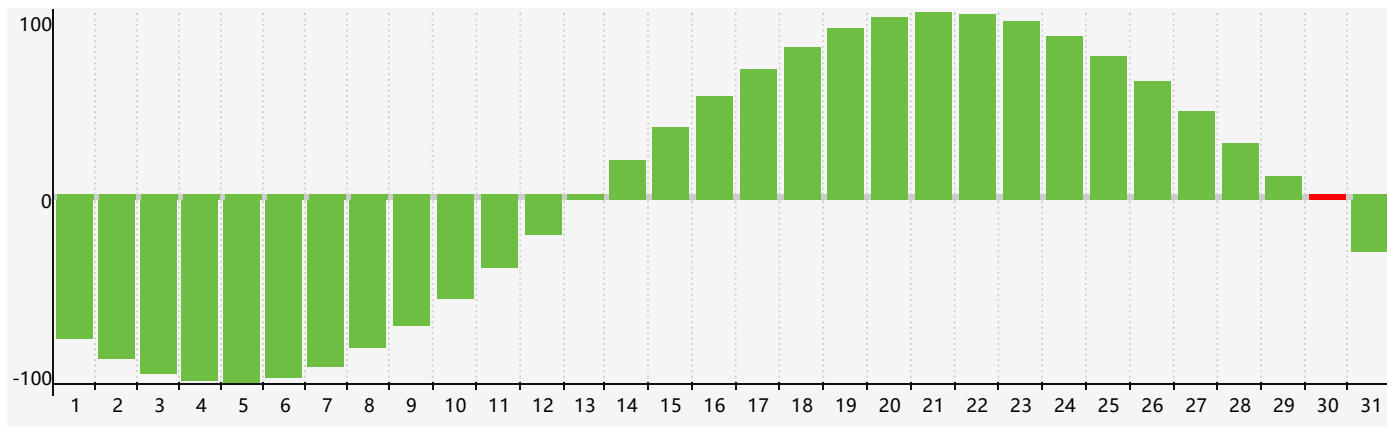

智力節律曲线图 - 2017年7月

情感節律曲线图 - 2017年7月

身體節律曲线图 - 2017年7月

公曆2017年七月 農曆丁酉年 [雞年]

星期日	星期一	星期二	星期三	星期四	星期五	星期六
初二 25	初三 26	初四 27 智力臨界日	初五 28	初六 29	初七 30	初八 1
初九 2	初十 3	十一 4	十二 5 情感臨界日	十三 6	小暑 十四 7 身體臨界日	十五 8
十六 9	十七 10	十八 11	十九 12	二十 13	廿一 14	廿二 15
廿三 16	廿四 17	廿五 18	廿六 19	廿七 20	廿八 21	大暑 廿九 22
初一 23	初二 24	初三 25	初四 26	初五 27	初六 28	初七 29
初八 30 智力臨界日 身體臨界日	初九 31	初十 1	十一 2 情感臨界日	十二 3	十三 4	十四 5