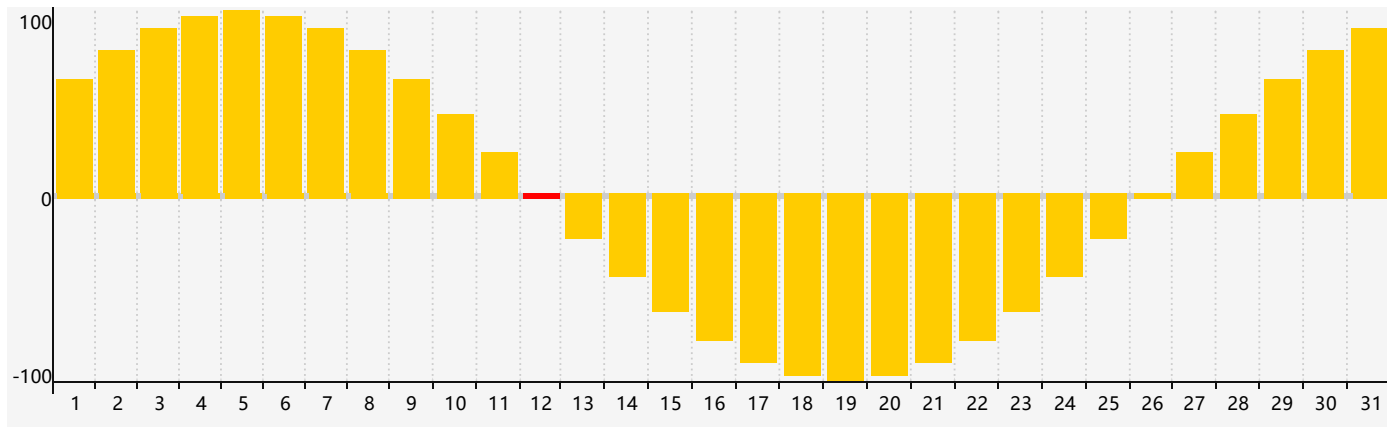

### 智力節律曲线图 - 2017年7月

### 情感節律曲线图 - 2017年7月

### 身體節律曲线图 - 2017年7月

公曆2017年七月 農曆丁酉年 [雞年]

星期日	星期一	星期二	星期三	星期四	星期五	星期六
初二 25	初三 26	初四 27	初五 28	初六 29	初七 30	初八 1
初九 2 智力臨界日	初十 3	十一 4	十二 5	十三 6 身體臨界日	小暑 十四 7	十五 8
十六 9	十七 10	十八 11	十九 12 情感臨界日	二十 13	廿一 14	廿二 15
廿三 16	廿四 17	廿五 18	廿六 19	廿七 20	廿八 21	大暑 廿九 22
初一 23	初二 24	初三 25	初四 26	初五 27	初六 28	初七 29 身體臨界日
初八 30	初九 31	初十 1	十一 2	十二 3	十三 4 智力臨界日	十四 5