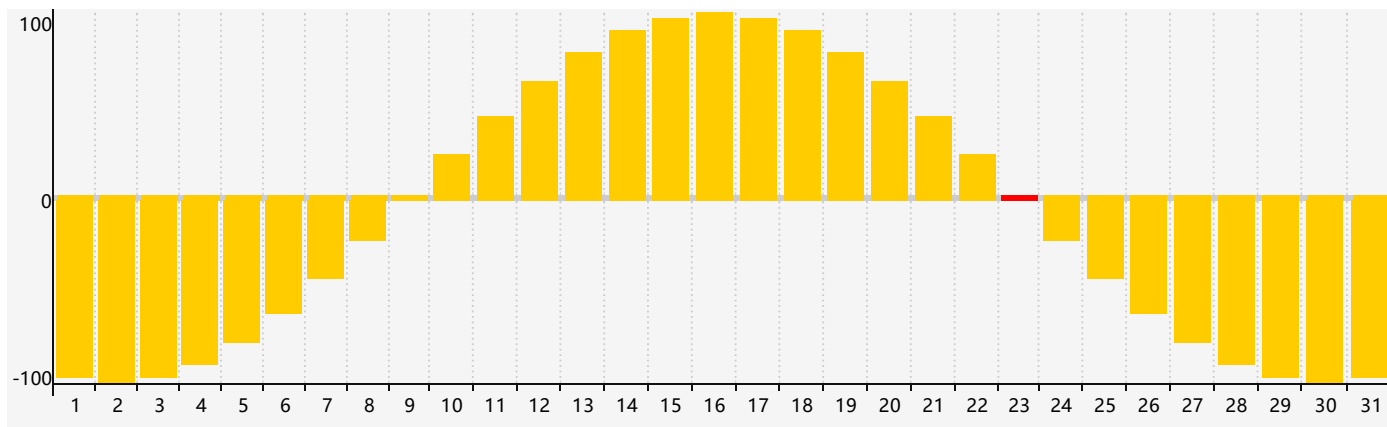

智力節律曲线图 - 2017年7月

情感節律曲线图 - 2017年7月

身體節律曲线图 - 2017年7月

公曆2017年七月 農曆丁酉年 [雞年]

星期日	星期一	星期二	星期三	星期四	星期五	星期六
初二 25 情感臨界日	初三 26	初四 27	初五 28	初六 29	初七 30	初八 1 身體臨界日
初九 2	初十 3	十一 4	十二 5	十三 6	小暑 十四 7	十五 8
十六 9	十七 10	十八 11	十九 12	二十 13	廿一 14	廿二 15 智力臨界日
廿三 16	廿四 17	廿五 18	廿六 19	廿七 20	廿八 21	大暑 廿九 22
初一 23 情感臨界日	初二 24 身體臨界日	初三 25	初四 26	初五 27	初六 28	初七 29
初八 30	初九 31	初十 1	十一 2	十二 3	十三 4	十四 5