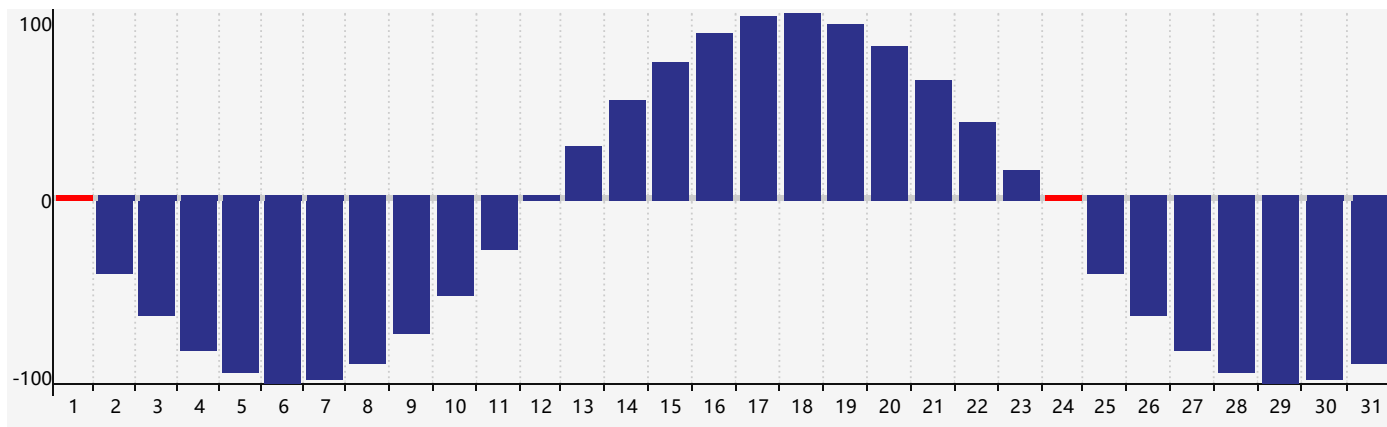

智力節律曲线图 - 2017年7月

情感節律曲线图 - 2017年7月

身體節律曲线图 - 2017年7月

公曆2017年七月 農曆丁酉年 [雞年]

星期日	星期一	星期二	星期三	星期四	星期五	星期六
初二 25 情感臨界日	初三 26	初四 27	初五 28	初六 29	初七 30	初八 1 身體臨界日
初九 2	初十 3	十一 4	十二 5	十三 6	小暑 十四 7	十五 8
十六 9	十七 10	十八 11	十九 12	二十 13	廿一 14	廿二 15 智力臨界日
廿三 16	廿四 17	廿五 18	廿六 19	廿七 20	廿八 21	大暑 廿九 22
初一 23 情感臨界日	初二 24 身體臨界日	初三 25	初四 26	初五 27	初六 28	初七 29
初八 30	初九 31	初十 1	十一 2	十二 3	十三 4	十四 5