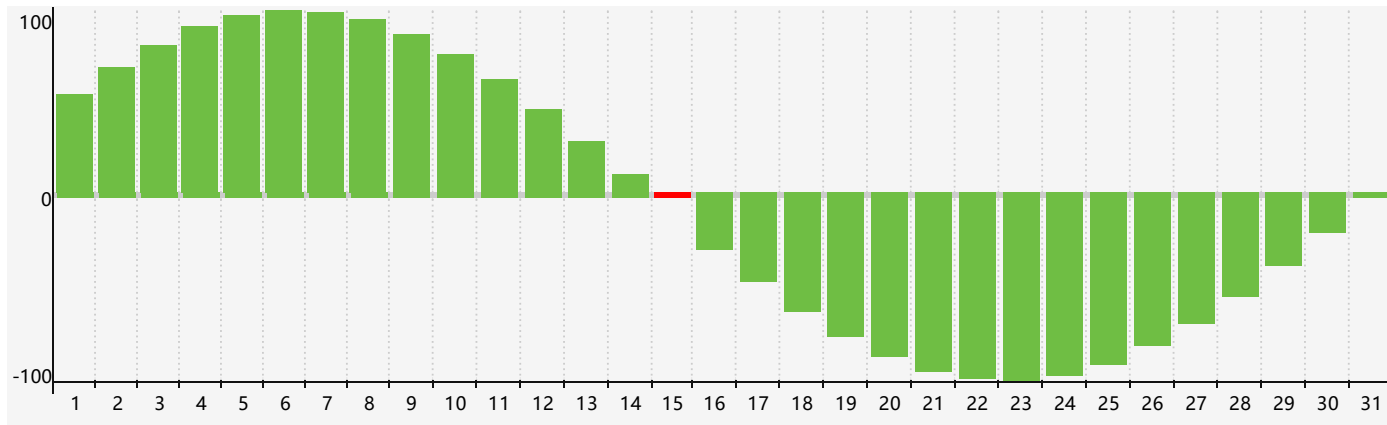

智力節律曲线图 - 2017年7月

情感節律曲线图 - 2017年7月

身體節律曲线图 - 2017年7月

公曆2017年七月 農曆丁酉年 [雞年]

星期日	星期一	星期二	星期三	星期四	星期五	星期六
初二 25 情感臨界日	初三 26	初四 27	初五 28	初六 29	初七 30	初八 1 身體臨界日
初九 2	初十 3	十一 4	十二 5	十三 6	小暑 十四 7	十五 8
十六 9	十七 10	十八 11	十九 12	二十 13	廿一 14	廿二 15 智力臨界日
廿三 16	廿四 17	廿五 18	廿六 19	廿七 20	廿八 21	大暑 廿九 22
初一 23 情感臨界日	初二 24 身體臨界日	初三 25	初四 26	初五 27	初六 28	初七 29
初八 30	初九 31	初十 1	十一 2	十二 3	十三 4	十四 5