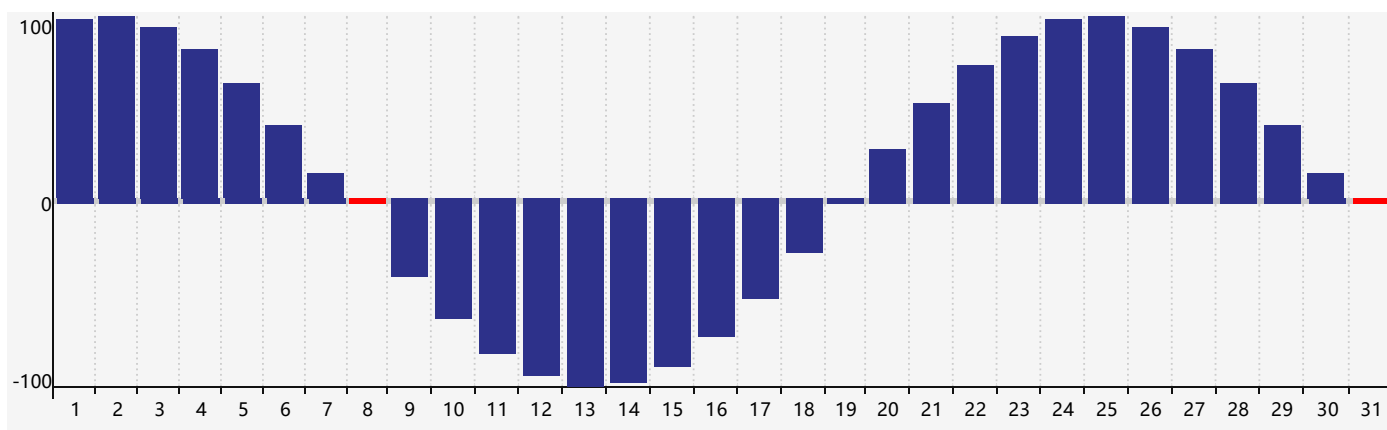

智力節律曲线图 - 2017年7月

情感節律曲线图 - 2017年7月

身體節律曲线图 - 2017年7月

公曆2017年七月 農曆丁酉年 [雞年]

星期日	星期一	星期二	星期三	星期四	星期五	星期六
初二 25	初三 26	初四 27	初五 28	初六 29	初七 30	初八 1
初九 2	初十 3 智力臨界日	十一 4	十二 5	十三 6	小暑 十四 7	十五 8 身體臨界日
十六 9	十七 10	十八 11	十九 12	二十 13	廿一 14 情感臨界日	廿二 15
廿三 16	廿四 17	廿五 18	廿六 19	廿七 20	廿八 21	大暑 廿九 22
初一 23	初二 24	初三 25	初四 26	初五 27	初六 28	初七 29
初八 30	初九 31 身體臨界日	初十 1	十一 2	十二 3	十三 4	十四 5 智力臨界日