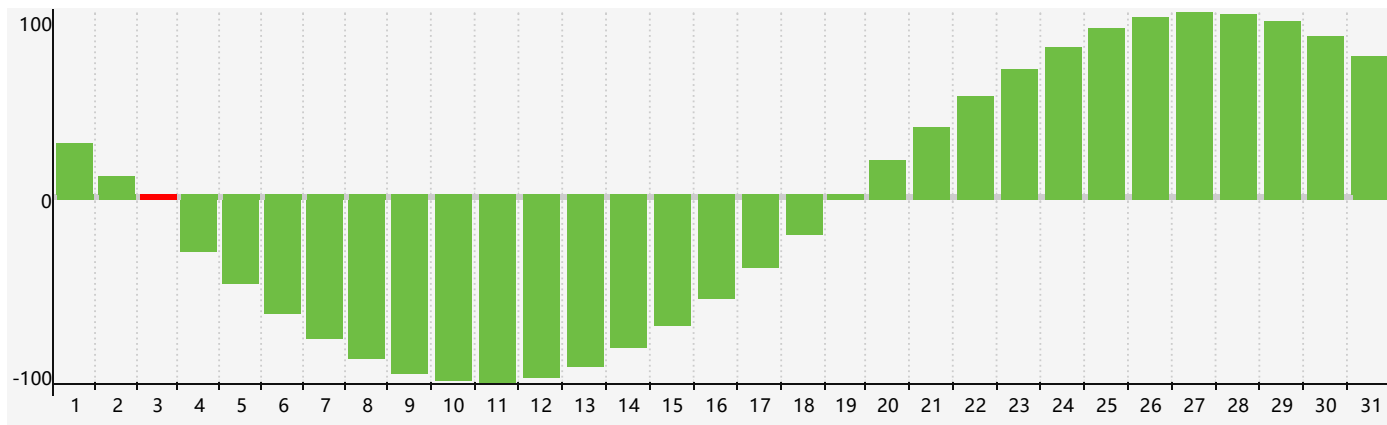

智力節律曲线图 - 2017年7月

情感節律曲线图 - 2017年7月

身體節律曲线图 - 2017年7月

公曆2017年七月 農曆丁酉年 [雞年]

星期日	星期一	星期二	星期三	星期四	星期五	星期六
初二 25	初三 26	初四 27	初五 28	初六 29	初七 30	初八 1
初九 2	初十 3 智力臨界日	十一 4	十二 5	十三 6	小暑 十四 7	十五 8 身體臨界日
十六 9	十七 10	十八 11	十九 12	二十 13	廿一 14 情感臨界日	廿二 15
廿三 16	廿四 17	廿五 18	廿六 19	廿七 20	廿八 21	大暑 廿九 22
初一 23	初二 24	初三 25	初四 26	初五 27	初六 28	初七 29
初八 30	初九 31 身體臨界日	初十 1	十一 2	十二 3	十三 4	十四 5 智力臨界日