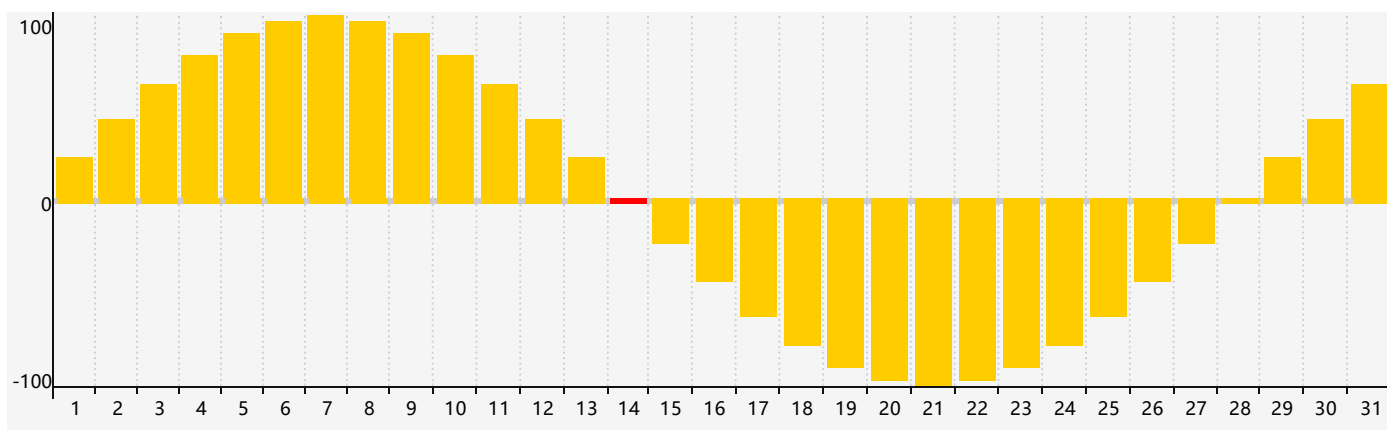

智力節律曲线图 - 2017年7月

情感節律曲线图 - 2017年7月

身體節律曲线图 - 2017年7月

公曆2017年七月 農曆丁酉年 [雞年]

星期日	星期一	星期二	星期三	星期四	星期五	星期六
初二 25	初三 26	初四 27	初五 28	初六 29	初七 30	初八 1
初九 2	初十 3 智力臨界日	十一 4	十二 5	十三 6	小暑 十四 7	十五 8 身體臨界日
十六 9	十七 10	十八 11	十九 12	二十 13	廿一 14 情感臨界日	廿二 15
廿三 16	廿四 17	廿五 18	廿六 19	廿七 20	廿八 21	大暑 廿九 22
初一 23	初二 24	初三 25	初四 26	初五 27	初六 28	初七 29
初八 30	初九 31 身體臨界日	初十 1	十一 2	十二 3	十三 4	十四 5 智力臨界日