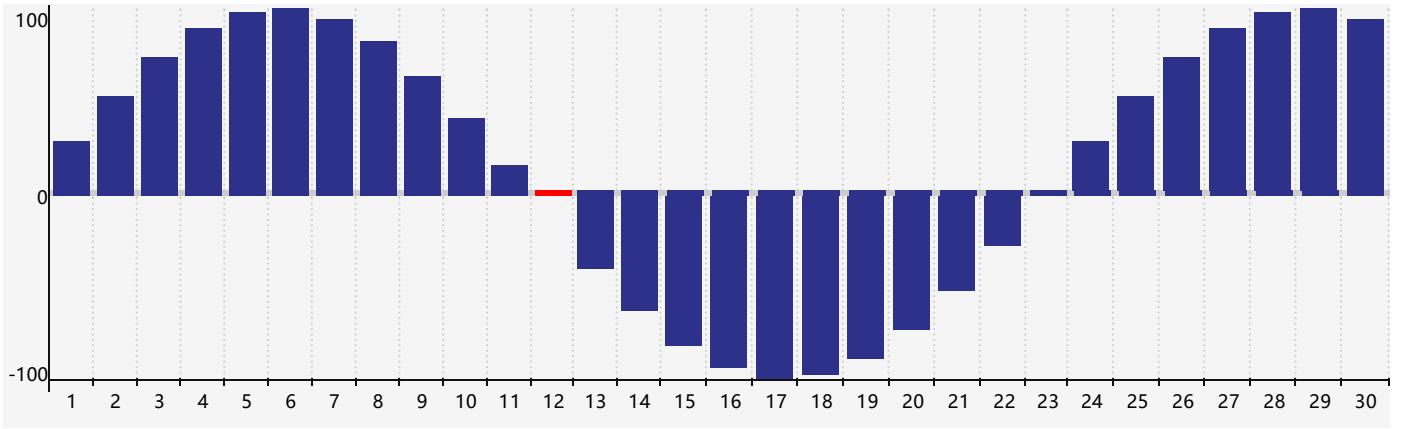

# 身體節律曲线图 - 2017年6月

公曆2017年六月 農曆丁酉年 [雞年]

星期日	星期一	星期二	星期三	星期四	星期五	星期六
初三 28	初四 29	初五 30	初六 31	初七 1	初八 2	初九 3
初十 4	芒種 十一 5	十二 6	十三 7	十四 8	十五 9	十六 10
十七 11	十八 12 身體臨界日	十九 13	二十 14	廿一 15	廿二 16	廿三 17
廿四 18	廿五 19	廿六 20	夏至 廿七 21	廿八 22	廿九 23	六月 初一 24
初二 25	初三 26	初四 27	初五 28	初六 29	初七 30	初八 1