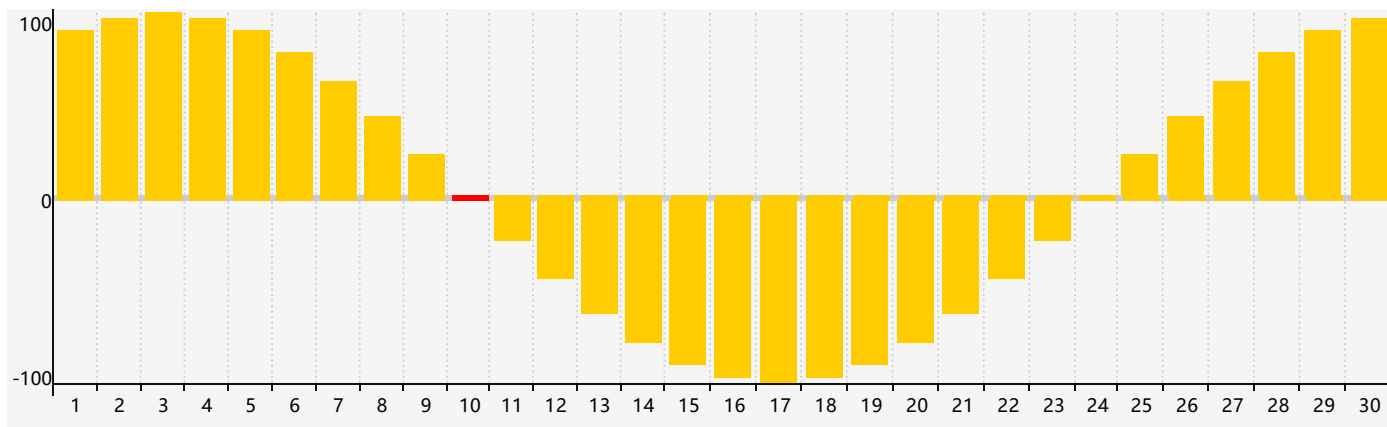

### 智力節律曲线图 - 2017年6月

### 情感節律曲线图 - 2017年6月

### 身體節律曲线图 - 2017年6月

公曆2017年六月 農曆丁酉年 [雞年]

星期日	星期一	星期二	星期三	星期四	星期五	星期六
初三 28	初四 29	初五 30	初六 31	初七 1	初八 2	初九 3
初十 4	芒種 十一 5	十二 6 身體臨界日	十三 7	十四 8	十五 9	十六 10 情感臨界日
十七 11	十八 12	十九 13	二十 14	廿一 15	廿二 16 智力臨界日	廿三 17
廿四 18	廿五 19	廿六 20	夏至 廿七 21	廿八 22	廿九 23	六月初一 24
初二 25	初三 26	初四 27	初五 28	初六 29 身體臨界日	初七 30	初八 1