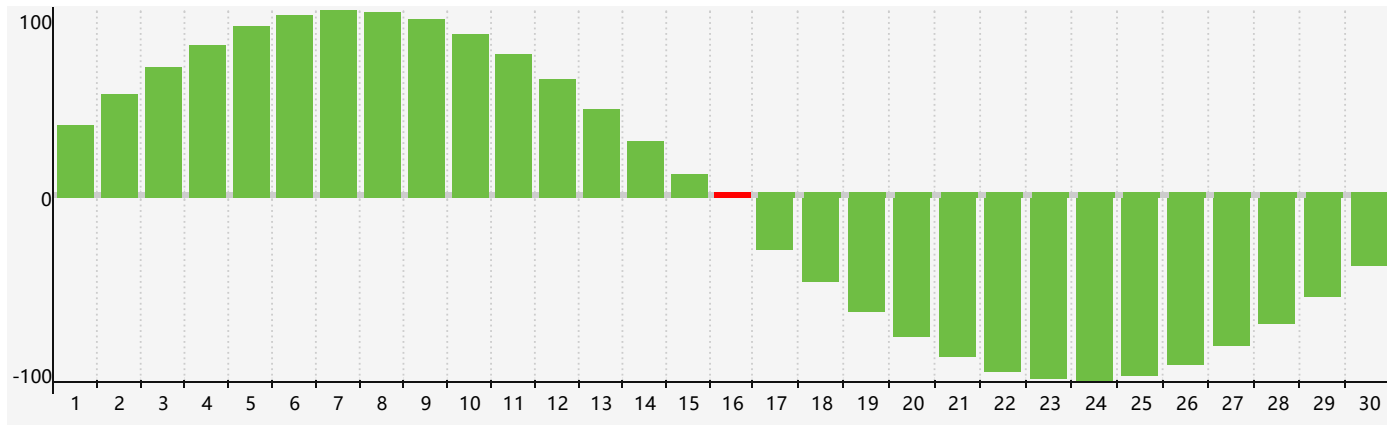

### 智力節律曲线图 - 2017年6月

### 情感節律曲线图 - 2017年6月

### 身體節律曲线图 - 2017年6月

公曆2017年六月 農曆丁酉年 [雞年]

星期日	星期一	星期二	星期三	星期四	星期五	星期六
初三 28	初四 29	初五 30	初六 31	初七 1	初八 2	初九 3
初十 4	芒種 十一 5	十二 6 身體臨界日	十三 7	十四 8	十五 9	十六 10 情感臨界日
十七 11	十八 12	十九 13	二十 14	廿一 15	廿二 16 智力臨界日	廿三 17
廿四 18	廿五 19	廿六 20	夏至 廿七 21	廿八 22	廿九 23	六月初一 24
初二 25	初三 26	初四 27	初五 28	初六 29 身體臨界日	初七 30	初八 1