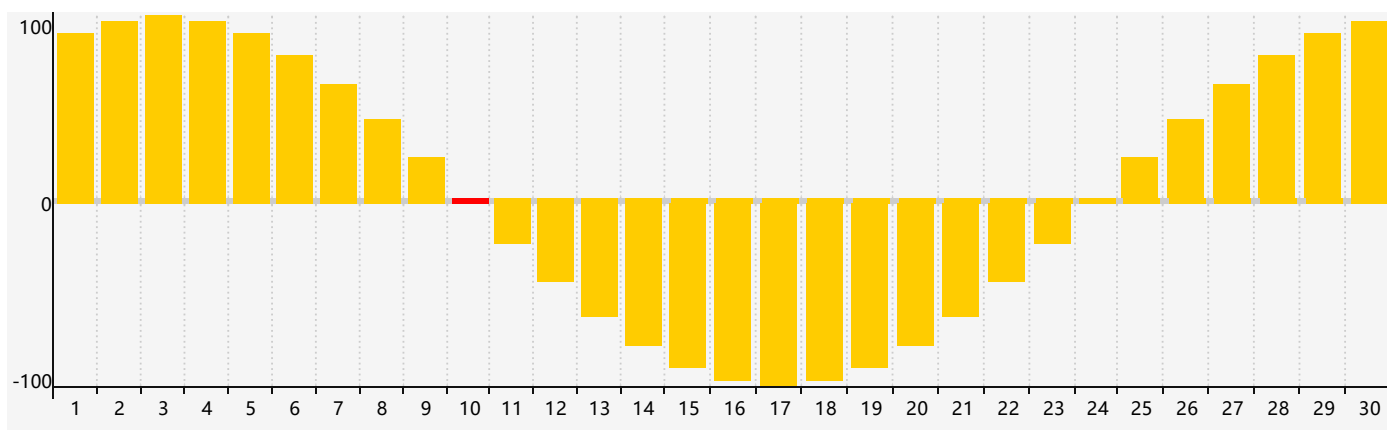

智力節律曲线图 - 2017年6月

情感節律曲线图 - 2017年6月

身體節律曲线图 - 2017年6月

公曆2017年六月 農曆丁酉年 [雞年]

星期日	星期一	星期二	星期三	星期四	星期五	星期六
初三 28	初四 29	初五 30	初六 31	初七 1	初八 2	初九 3
初十 4 智力臨界日	芒種 十一 5	十二 6	十三 7	十四 8	十五 9	十六 10 情感臨界日
十七 11	十八 12	十九 13	二十 14 身體臨界日	廿一 15	廿二 16	廿三 17
廿四 18	廿五 19	廿六 20	夏至 廿七 21	廿八 22	廿九 23	六月初一 24
初二 25	初三 26	初四 27	初五 28	初六 29	初七 30	初八 1