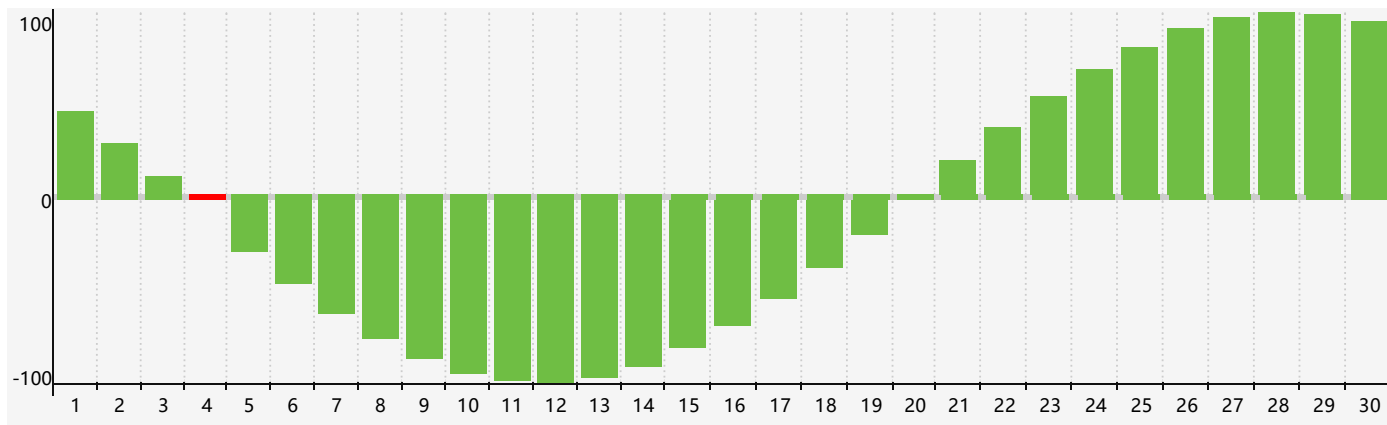

智力節律曲线图 - 2017年6月

情感節律曲线图 - 2017年6月

身體節律曲线图 - 2017年6月

公曆2017年六月 農曆丁酉年 [雞年]

星期日	星期一	星期二	星期三	星期四	星期五	星期六
初三 28	初四 29	初五 30	初六 31	初七 1	初八 2	初九 3
初十 4 智力臨界日	芒種 十一 5	十二 6	十三 7	十四 8	十五 9	十六 10 情感臨界日
十七 11	十八 12	十九 13	二十 14 身體臨界日	廿一 15	廿二 16	廿三 17
廿四 18	廿五 19	廿六 20	夏至 廿七 21	廿八 22	廿九 23	六月初一 24
初二 25	初三 26	初四 27	初五 28	初六 29	初七 30	初八 1