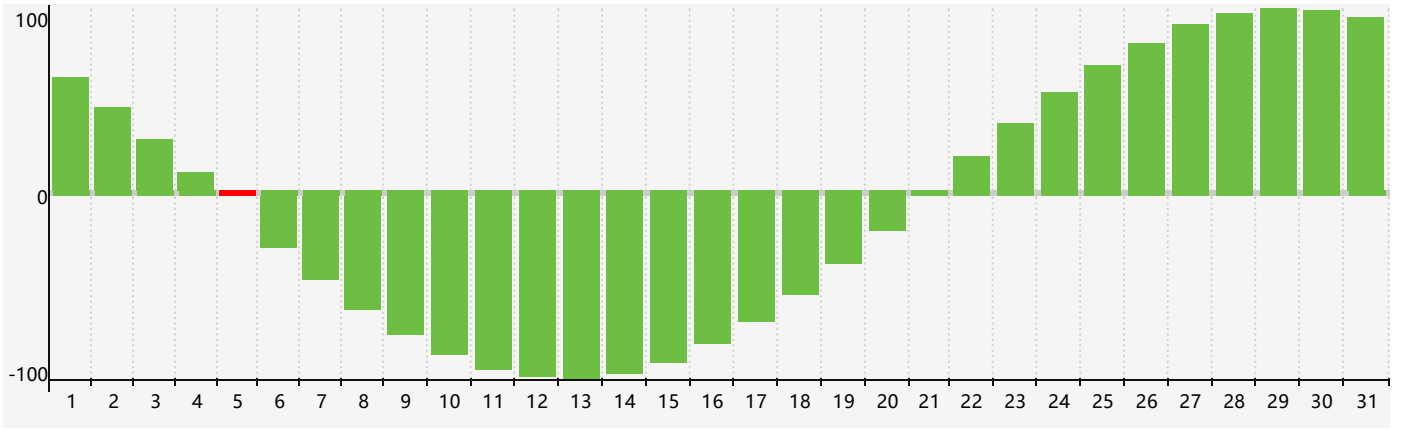

智力節律曲线图 - 2017年5月

公曆2017年五月 農曆丁酉年 [雞年]

星期日	星期一	星期二	星期三	星期四	星期五	星期六
初五 30	初六 1	初七 2	初八 3	初九 4	立夏 初十 5 智力臨界日	十一 6
十二 7	十三 8	十四 9	十五 10	十六 11	十七 12	十八 13
十九 14	二十 15	廿一 16	廿二 17	廿三 18	廿四 19	廿五 20
小滿 廿六 21	廿七 22	廿八 23	廿九 24	三十 25	五月初一 26	初二 27
初三 28	初四 29	初五 30	初六 31	初七 1	初八 2	初九 3