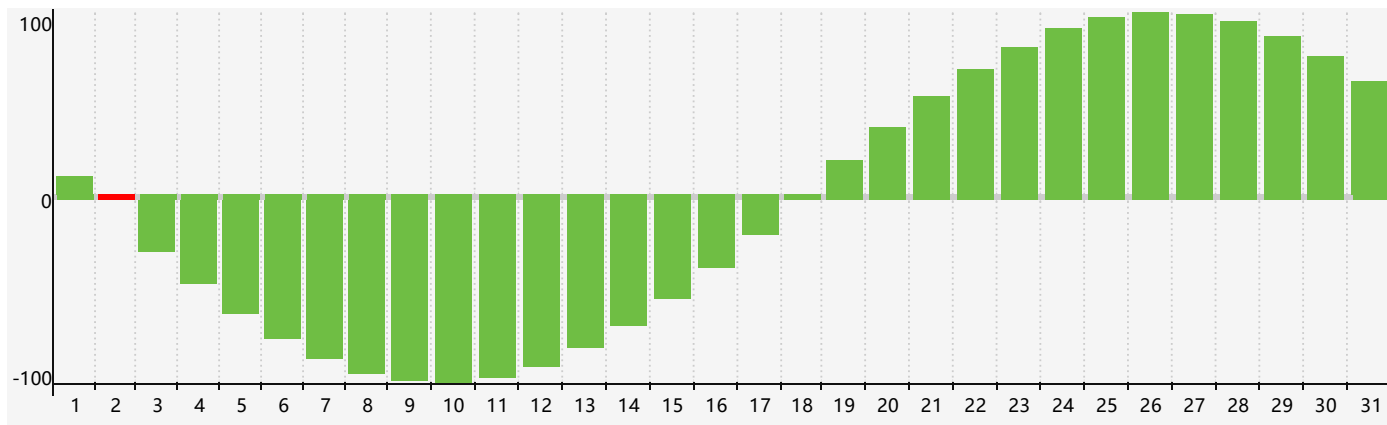

智力節律曲线图 - 2017年5月

情感節律曲线图 - 2017年5月

身體節律曲线图 - 2017年5月

公曆2017年五月 農曆丁酉年 [雞年]

星期日	星期一	星期二	星期三	星期四	星期五	星期六
初五 30	初六 1	初七 2 智力臨界日	初八 3	初九 4	立夏 初十 5	十一 6
十二 7	十三 8	十四 9	十五 10	十六 11 身體臨界日	十七 12	十八 13
十九 14	二十 15	廿一 16	廿二 17	廿三 18	廿四 19	廿五 20
小滿 廿六 21	廿七 22	廿八 23	廿九 24 情感臨界日	三十 25	五月初一 26	初二 27
初三 28	初四 29	初五 30	初六 31	初七 1	初八 2	初九 3 身體臨界日