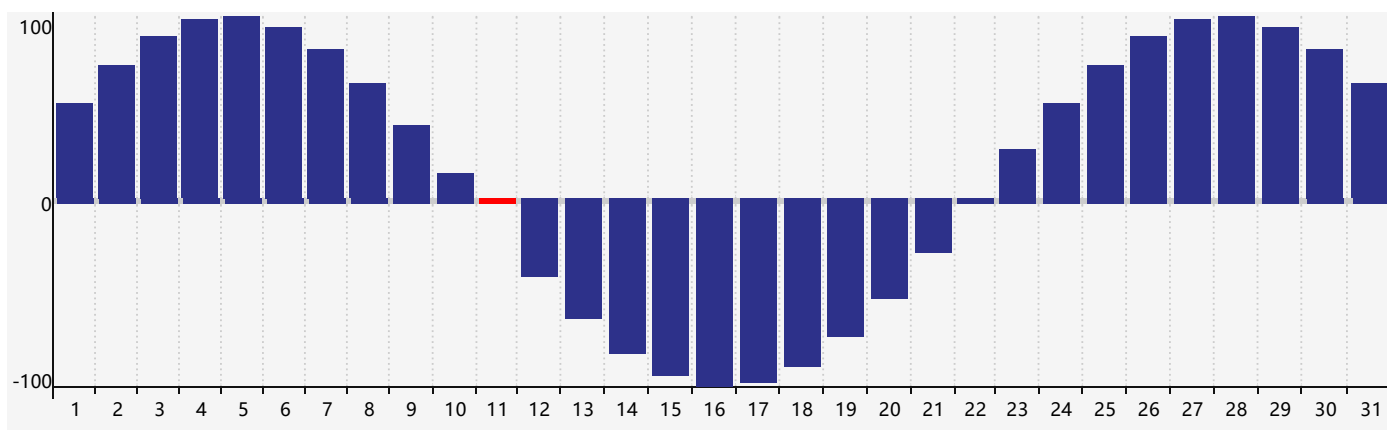

智力節律曲线图 - 2017年5月

情感節律曲线图 - 2017年5月

身體節律曲线图 - 2017年5月

公曆2017年五月 農曆丁酉年 [雞年]

星期日	星期一	星期二	星期三	星期四	星期五	星期六
初五 30	初六 1	初七 2 智力臨界日	初八 3	初九 4	立夏 初十 5	十一 6
十二 7	十三 8	十四 9	十五 10	十六 11 身體臨界日	十七 12	十八 13
十九 14	二十 15	廿一 16	廿二 17	廿三 18	廿四 19	廿五 20
小滿 廿六 21	廿七 22	廿八 23	廿九 24 情感臨界日	三十 25	五月初一 26	初二 27
初三 28	初四 29	初五 30	初六 31	初七 1	初八 2	初九 3 身體臨界日