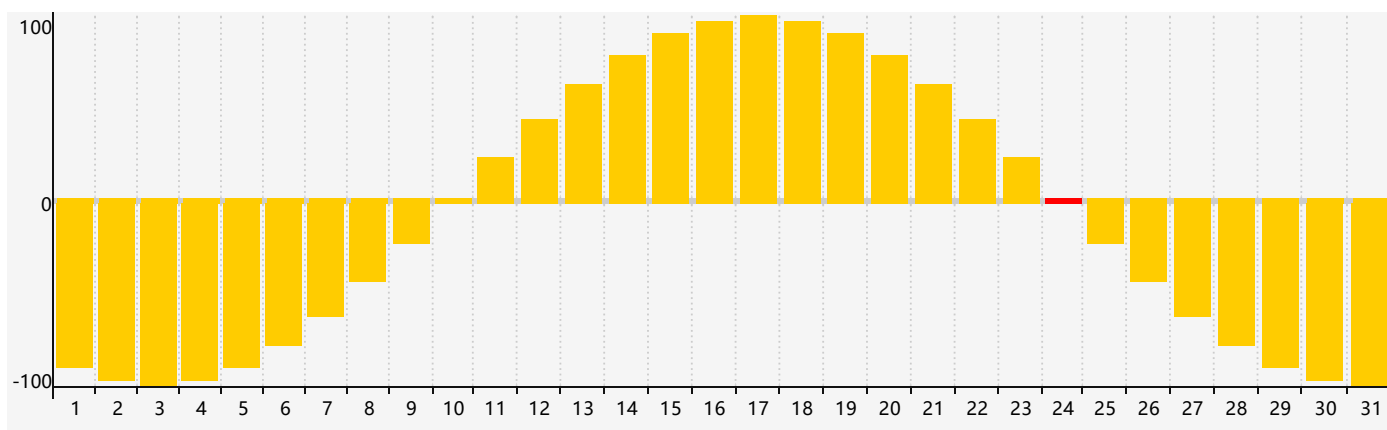

智力節律曲线图 - 2017年5月

情感節律曲线图 - 2017年5月

身體節律曲线图 - 2017年5月

公曆2017年五月 農曆丁酉年 [雞年]

星期日	星期一	星期二	星期三	星期四	星期五	星期六
初五 30	初六 1	初七 2 智力臨界日	初八 3	初九 4	立夏 初十 5	十一 6
十二 7	十三 8	十四 9	十五 10	十六 11 身體臨界日	十七 12	十八 13
十九 14	二十 15	廿一 16	廿二 17	廿三 18	廿四 19	廿五 20
小滿 廿六 21	廿七 22	廿八 23	廿九 24 情感臨界日	三十 25	五月初一 26	初二 27
初三 28	初四 29	初五 30	初六 31	初七 1	初八 2	初九 3 身體臨界日